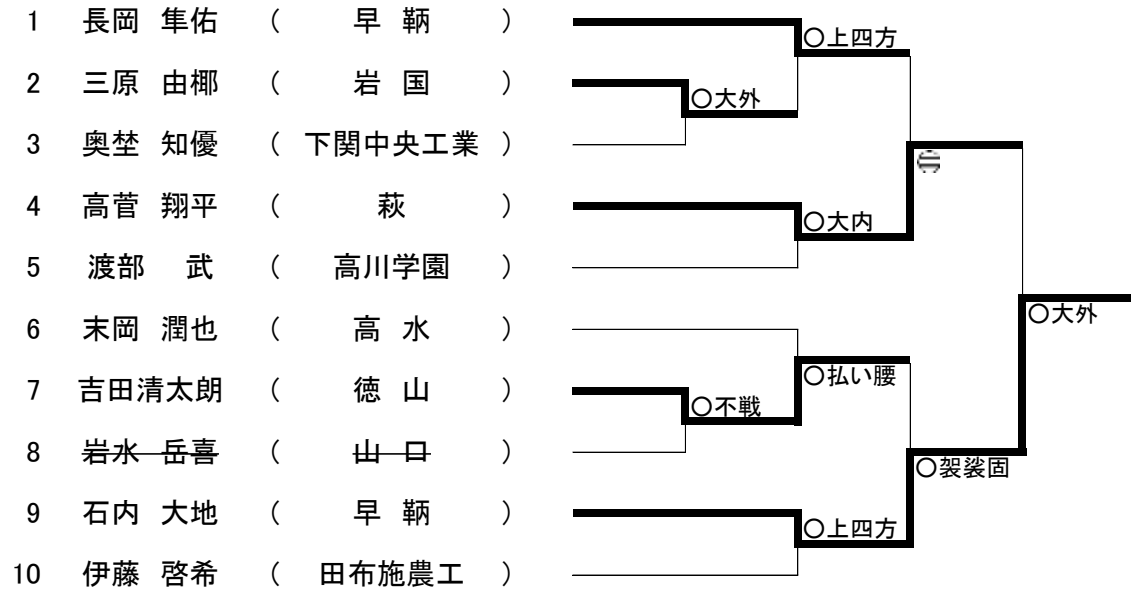

1年男子 90 kg級

1年男子 無差別 級