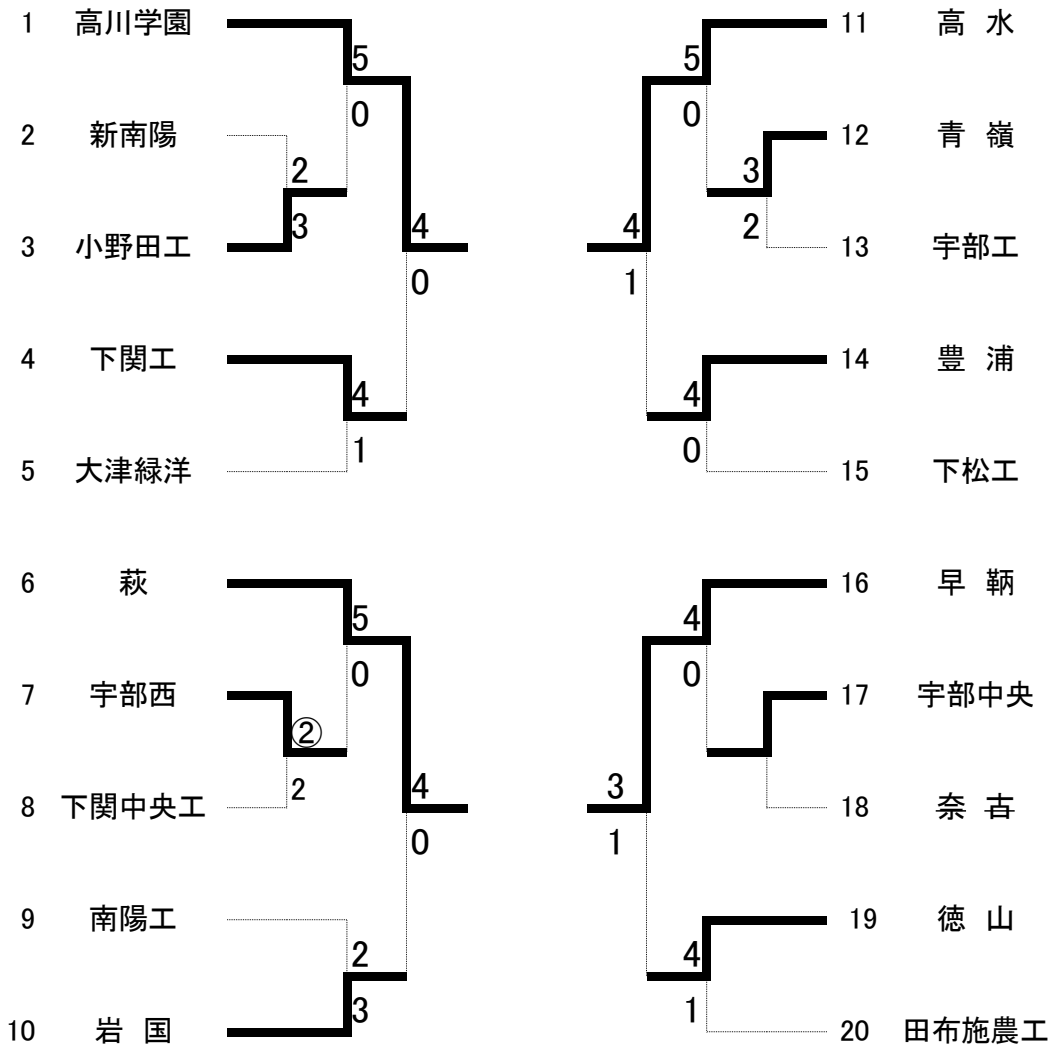

第13回 中国高等学校柔道新人大会 山口県予選会  
男子団体戦

Aリーグ (第1試合・第2試合)					Bリーグ (第3試合・第4試合)												
向リーグ	高水	早鞆	高川学園	萩	勝	敗	分	順位	向リーグ	下関工	豊浦	徳山	岩国	勝	敗	分	順位
[1~4校]	①	②	③	④					[5~8校]	①	②	③	④				
高水 ①	△	△	△	△	1	2	0	3	下関工 ①	△	△	△	△	2	0	1	1
早鞆 ②	△	△	△	△	0	3	0	4	豊浦 ②	△	△	△	△	2	1	0	2
高川学園 ③	△	△	△	△	3	0	0	1	徳山 ③	△	△	△	△	1	1	1	3
萩 ④	△	△	△	△	2	1	0	2	岩国 ④	△	△	△	△	0	3	0	4