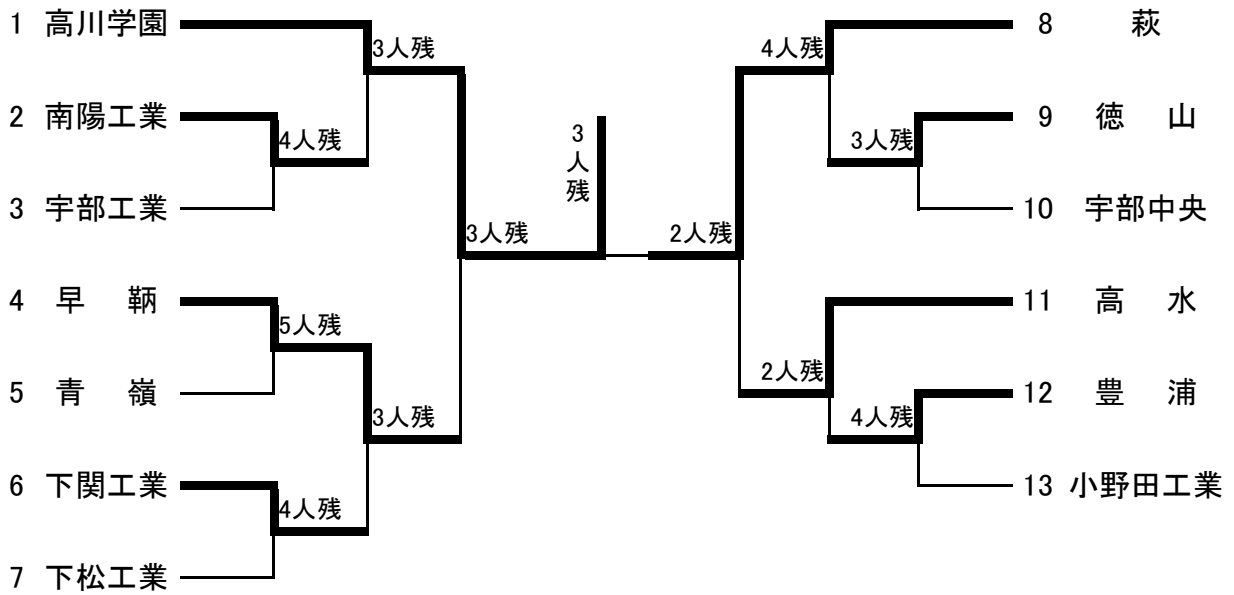

第35回 全国高等学校柔道選手権大会山口県予選会
男子団体戦

女子団体戦