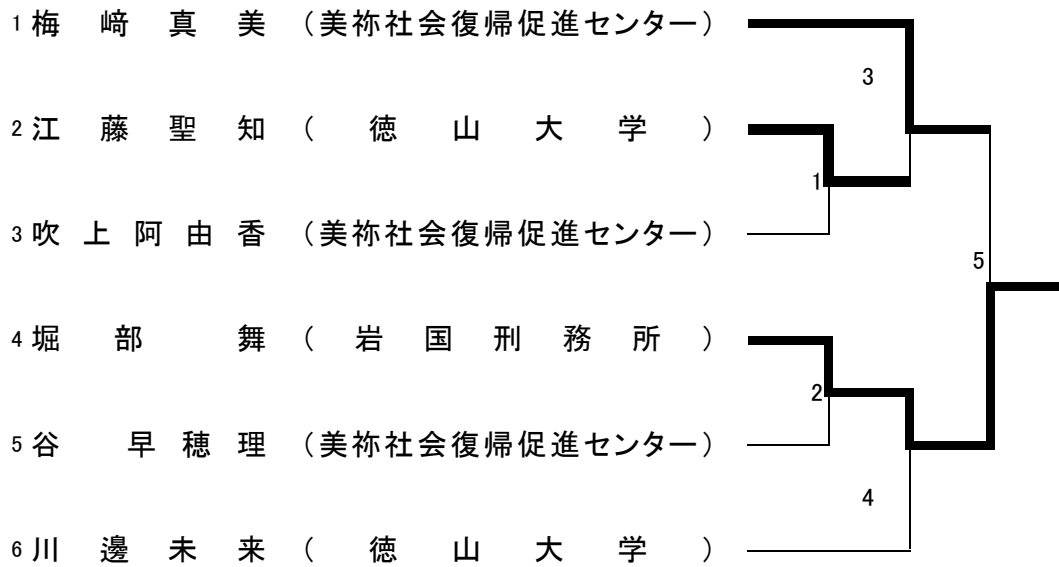

### 先鋒 女子52kg以下