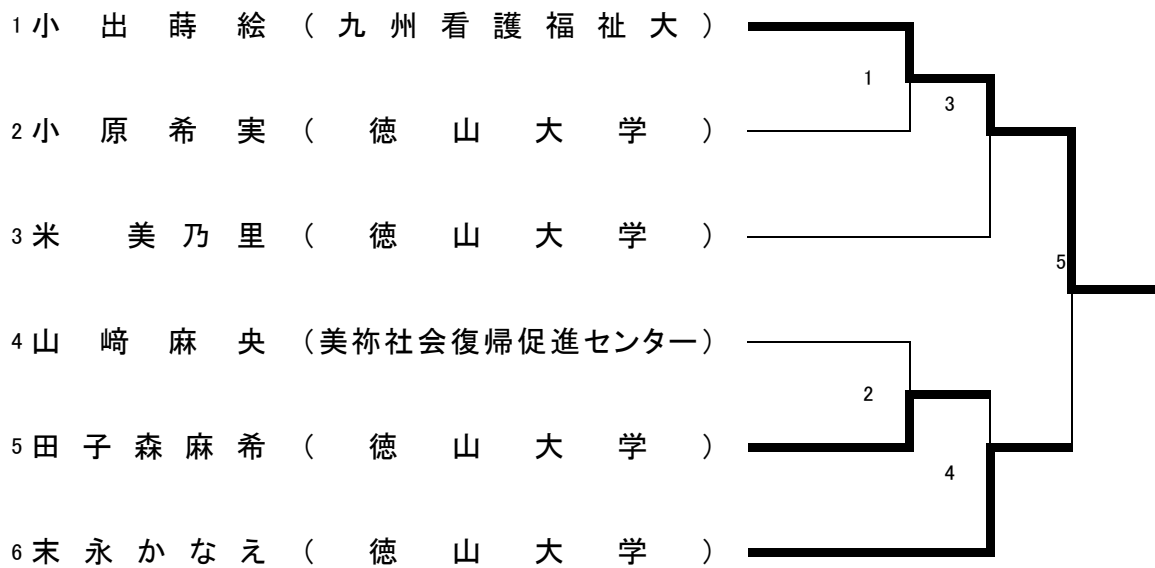

中堅 女子70kg以下