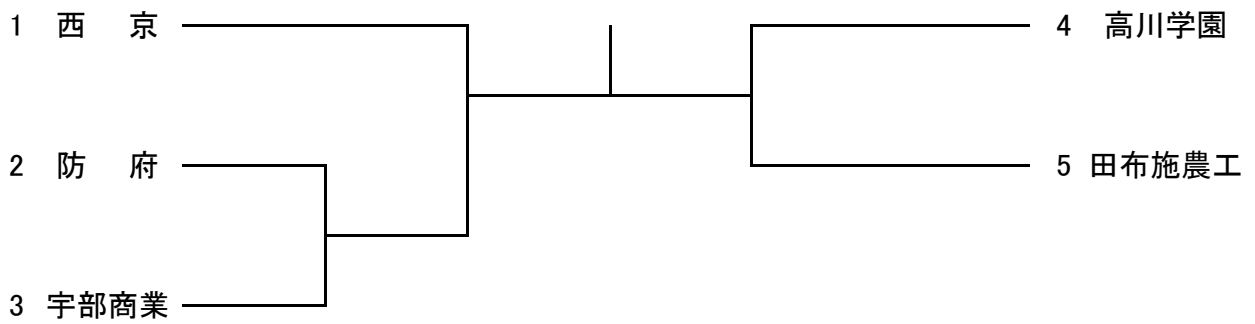

第35回 全国高等学校柔道選手権大会山口県予選会  
男子団体戦

女子団体戦

男子個人 60 kg級

男子個人 73 kg級

男子個人 81 kg級

男子個人 90 kg級

男子個人 無差別級

女子個人 52 kg級