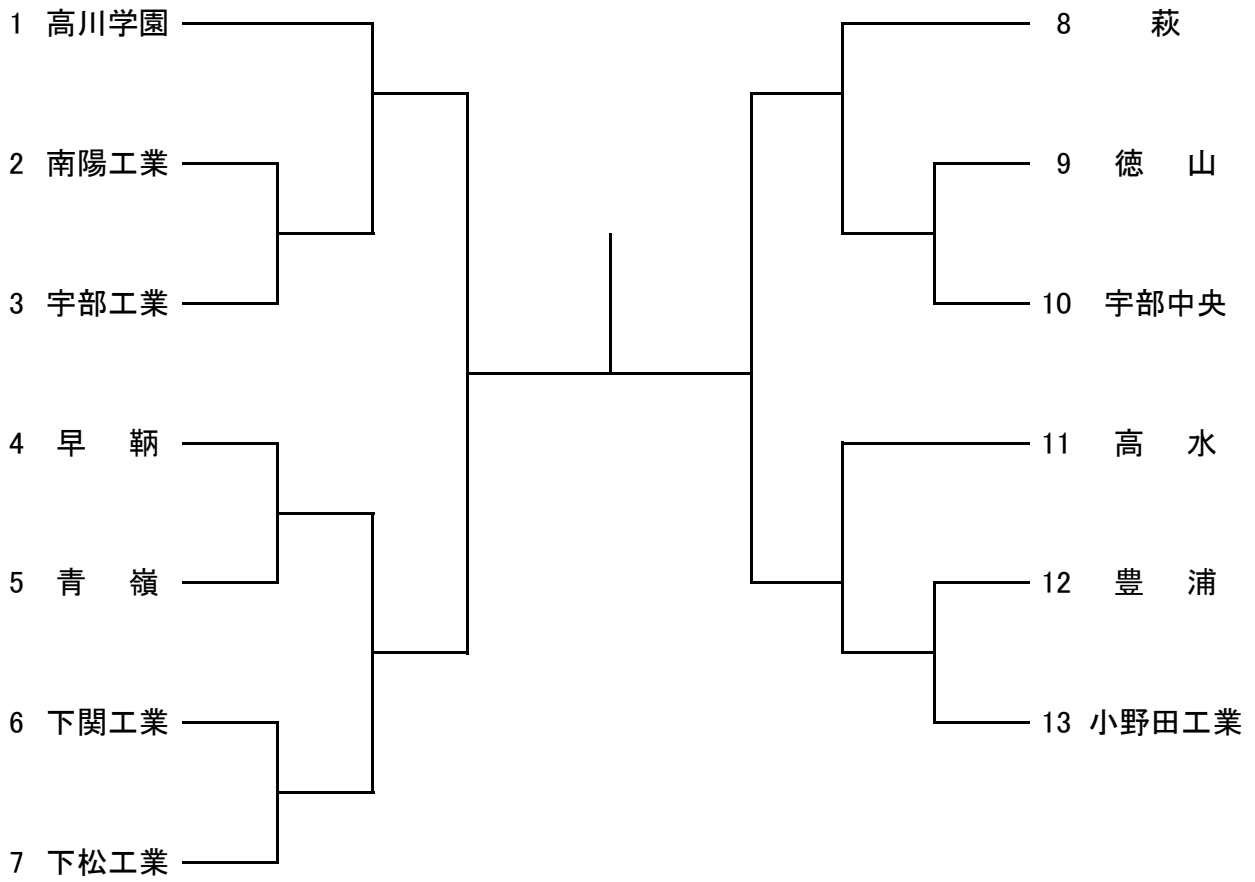

第35回 全国高等学校柔道選手権大会山口県予選会  
男子団体戦

女子団体戦

男子個人 60 kg級

男子個人 73 kg級

男子個人 81 kg級

男子個人 90 kg級

男子個人 無差別級

女子個人 52 kg級

女子個人 57 kg級

女子個人 63 kg級

女子個人 70 kg級

女子個人 無差別級

	蓮尾	川道	上林	雨森	勝-負-分	順位
1 蓮尾 沙樹 (西京)						
2 川道 真希 (宇部商業)						
3 上林 美咲 (西京)						
4 雨森 彩佳 (早鞆)						