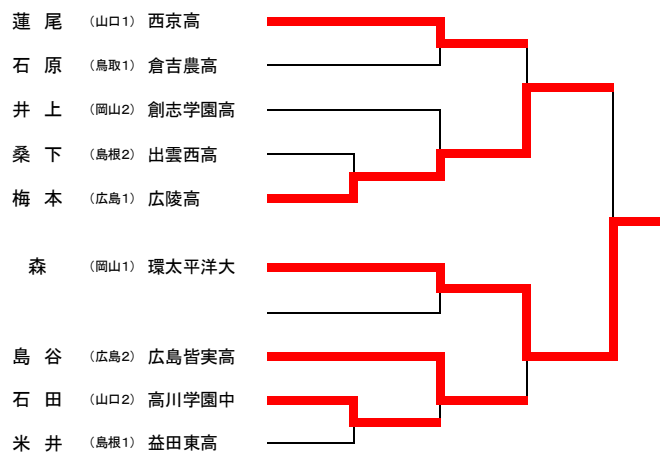

女子 57kg級

- 第1位 山河 茉莉 (創志学園高等学校)
- 第2位 吉田 咲也花 (八頭高等学校)
- 第3位 石本 志織 (清水ヶ丘高等学校)
- 第3位 田中 舞 (高川学園高等学校)

女子 63kg級

- 第1位** 渡部 優花 (環太平洋大学)
- 第2位** 佐藤 美咲 (沼田高等学校)
- 第3位** 藤本 優海 (清水ヶ丘高等学校)
- 第3位** 山西 咲衣 (西京高等学校)

女子 70kg級

- 第1位** 千葉 英里子 (清水ヶ丘高等学校)
- 第2位** 小出 久恵 (西京高等学校)
- 第3位** 北川 裕子 (環太平洋大学)
- 第3位** 吉田 好絵 (益田東高等学校)

女子 78kg級

- 第1位** 鷺海 稜香 (広島国際学院高等学校)
- 第2位** 友清 あかり (創志学園高等学校)
- 第3位** 北川 和季 (益田東高等学校)
- 第3位** 古川 志帆 (広島皆実高等学校)