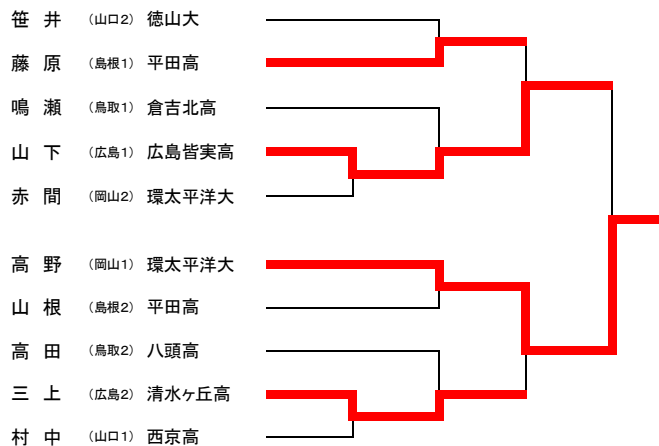

女子 44kg級

- 第1位 上領 悠月 (高川学園高等学校)
- 第2位 福永 奈菜 (田布施農工高等学校)
- 第3位 多納 千晴 (出雲西高等学校)
- 第3位 川下 南海 (川口道場)

女子 48kg級

- 第1位 高野 美咲 (環太平洋大学)
- 第2位 山下 奈緒 (広島皆実高等学校)
- 第3位 三上 絵理奈 (清水ヶ丘高等学校)
- 第3位 藤原 実果 (平田高等学校)

女子 52kg級

- 第1位 黒木 美晴 (環太平洋大学)
- 第2位 川久保 七彩 (西京高等学校)
- 第3位 佐藤 旬夏 (安佐中学校)
- 第3位 湯町 彩乃 (出雲西高等学校)