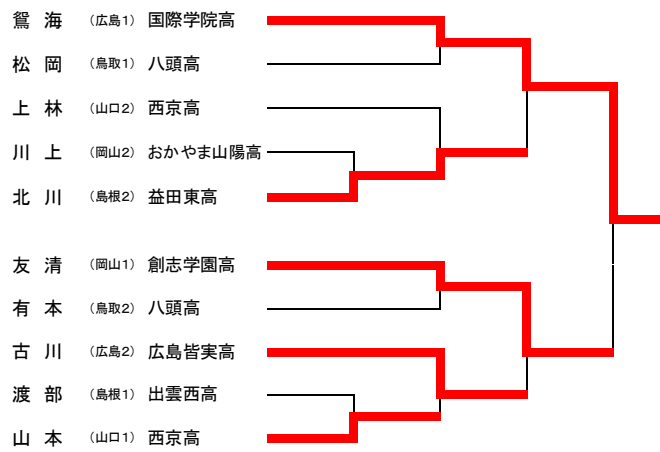

女子 57kg級

- 第1位 山河 茉莉 (創志学園高等学校)
- 第2位 吉田 咲也花 (八頭高等学校)
- 第3位 石本 志織 (清水ヶ丘高等学校)
- 第3位 田中 舞 (高川学園高等学校)

女子 63kg級

- 第1位** 渡部 優花 (環太平洋大学)
- 第2位** 佐藤 美咲 (沼田高等学校)
- 第3位** 藤本 優海 (清水ヶ丘高等学校)
- 第3位** 山西 咲衣 (西京高等学校)

女子 70kg級

- 第1位** 千葉 英里子 (清水ヶ丘高等学校)
- 第2位** 小出 久恵 (西京高等学校)
- 第3位** 北川 裕子 (環太平洋大学)
- 第3位** 吉田 好絵 (益田東高等学校)

女子 78kg級

- 第1位** 鷺海 稜香 (広島国際学院高等学校)
- 第2位** 友清 あかり (創志学園高等学校)
- 第3位** 北川 和季 (益田東高等学校)
- 第3位** 古川 志帆 (広島皆実高等学校)