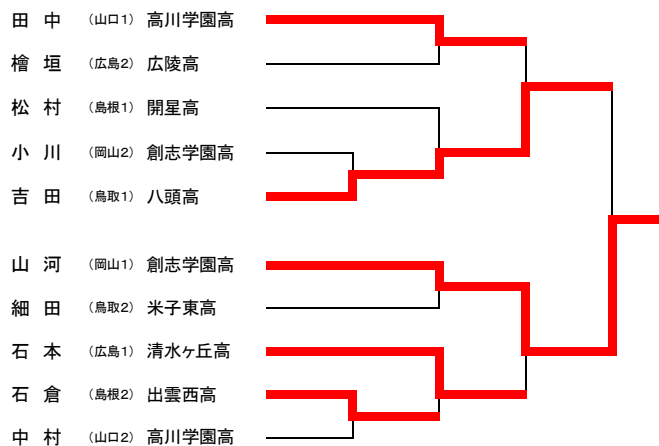

女子 44kg級

- 第1位 上領 悠月 (高川学園高等学校)
- 第2位 福永 奈菜 (田布施農工高等学校)
- 第3位 多納 千晴 (出雲西高等学校)
- 第3位 川下 南海 (川口道場)

女子 48kg級

- 第1位 高野 美咲 (環太平洋大学)
- 第2位 山下 奈緒 (広島皆実高等学校)
- 第3位 三上 絵理奈 (清水ヶ丘高等学校)
- 第3位 藤原 実果 (平田高等学校)

女子 52kg級

- 第1位 黒木 美晴 (環太平洋大学)
- 第2位 川久保 七彩 (西京高等学校)
- 第3位 佐藤 旬夏 (安佐中学校)
- 第3位 湯町 彩乃 (出雲西高等学校)

女子 57kg級

- 第1位 山河 茉莉 (創志学園高等学校)
- 第2位 吉田 咲也花 (八頭高等学校)
- 第3位 石本 志織 (清水ヶ丘高等学校)
- 第3位 田中 舞 (高川学園高等学校)

女子 63kg級

- 第1位** 渡部 優花 (環太平洋大学)
- 第2位** 佐藤 美咲 (沼田高等学校)
- 第3位** 藤本 優海 (清水ヶ丘高等学校)
- 第3位** 山西 咲衣 (西京高等学校)

女子 70kg級