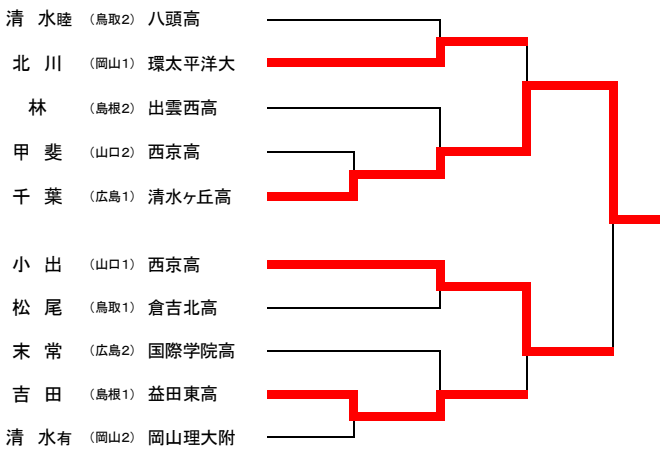

女子 57kg級

- 第1位 山河 茉莉 (創志学園高等学校)
- 第2位 吉田 咲也花 (八頭高等学校)
- 第3位 石本 志織 (清水ヶ丘高等学校)
- 第3位 田中 舞 (高川学園高等学校)

女子 63kg級

- 第1位** 渡部 優花 (環太平洋大学)
- 第2位** 佐藤 美咲 (沼田高等学校)
- 第3位** 藤本 優海 (清水ヶ丘高等学校)
- 第3位** 山西 咲衣 (西京高等学校)

女子 70kg級

- 第1位** 千葉 英里子 (清水ヶ丘高等学校)
- 第2位** 小出 久恵 (西京高等学校)
- 第3位** 北川 裕子 (環太平洋大学)
- 第3位** 吉田 好絵 (益田東高等学校)

女子 78kg級

- 第1位** 鷺海 稜香 (広島国際学院高等学校)
- 第2位** 友清 あかり (創志学園高等学校)
- 第3位** 北川 和季 (益田東高等学校)
- 第3位** 古川 志帆 (広島皆実高等学校)