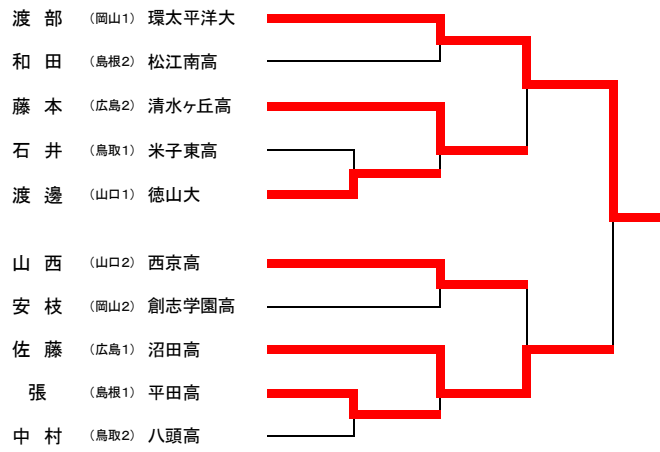

女子 63kg級

- **第1位** 渡部 優花 (環太平洋大学)
- **第2位** 佐藤 美咲 (沼田高等学校)
- **第3位** 藤本 優海 (清水ヶ丘高等学校)
- **第3位** 山西 咲衣 (西京高等学校)