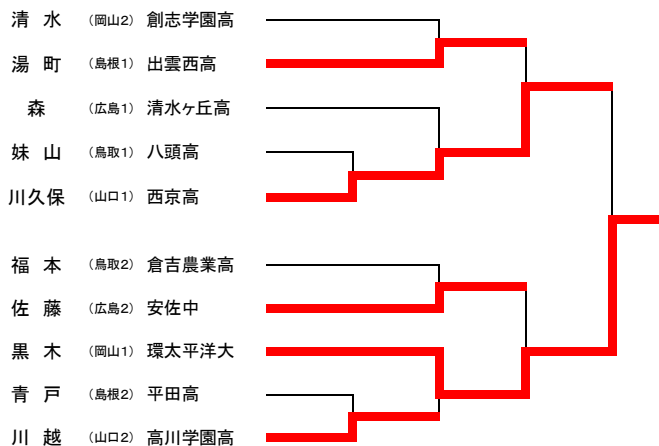

女子 44kg級

- 第1位 上領 悠月 (高川学園高等学校)
- 第2位 福永 奈菜 (田布施農工高等学校)
- 第3位 多納 千晴 (出雲西高等学校)
- 第3位 川下 南海 (川口道場)

女子 48kg級

- 第1位 高野 美咲 (環太平洋大学)
- 第2位 山下 奈緒 (広島皆実高等学校)
- 第3位 三上 絵理奈 (清水ヶ丘高等学校)
- 第3位 藤原 実果 (平田高等学校)

女子 52kg級

- 第1位 黒木 美晴 (環太平洋大学)
- 第2位 川久保 七彩 (西京高等学校)
- 第3位 佐藤 旬夏 (安佐中学校)
- 第3位 湯町 彩乃 (出雲西高等学校)