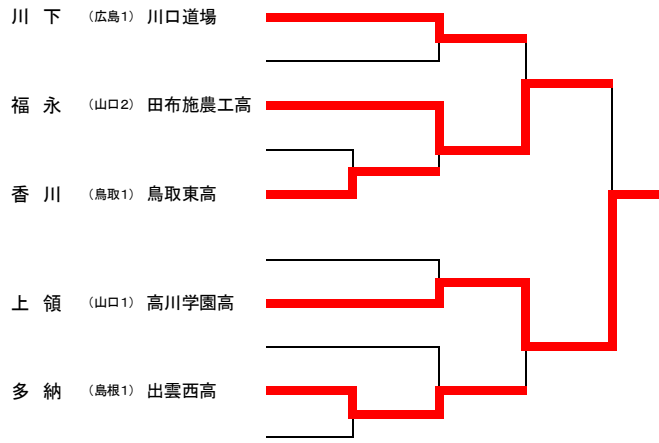

女子 44kg級

- 第1位 上領 悠月 (高川学園高等学校)
- 第2位 福永 奈菜 (田布施農工高等学校)
- 第3位 多納 千晴 (出雲西高等学校)
- 第3位 川下 南海 (川口道場)

女子 48kg級

- 第1位 高野 美咲 (環太平洋大学)
- 第2位 山下 奈緒 (広島皆実高等学校)
- 第3位 三上 絵理奈 (清水ヶ丘高等学校)
- 第3位 藤原 実果 (平田高等学校)

女子 52kg級

- 第1位 黒木 美晴 (環太平洋大学)
- 第2位 川久保 七彩 (西京高等学校)
- 第3位 佐藤 旬夏 (安佐中学校)
- 第3位 湯町 彩乃 (出雲西高等学校)