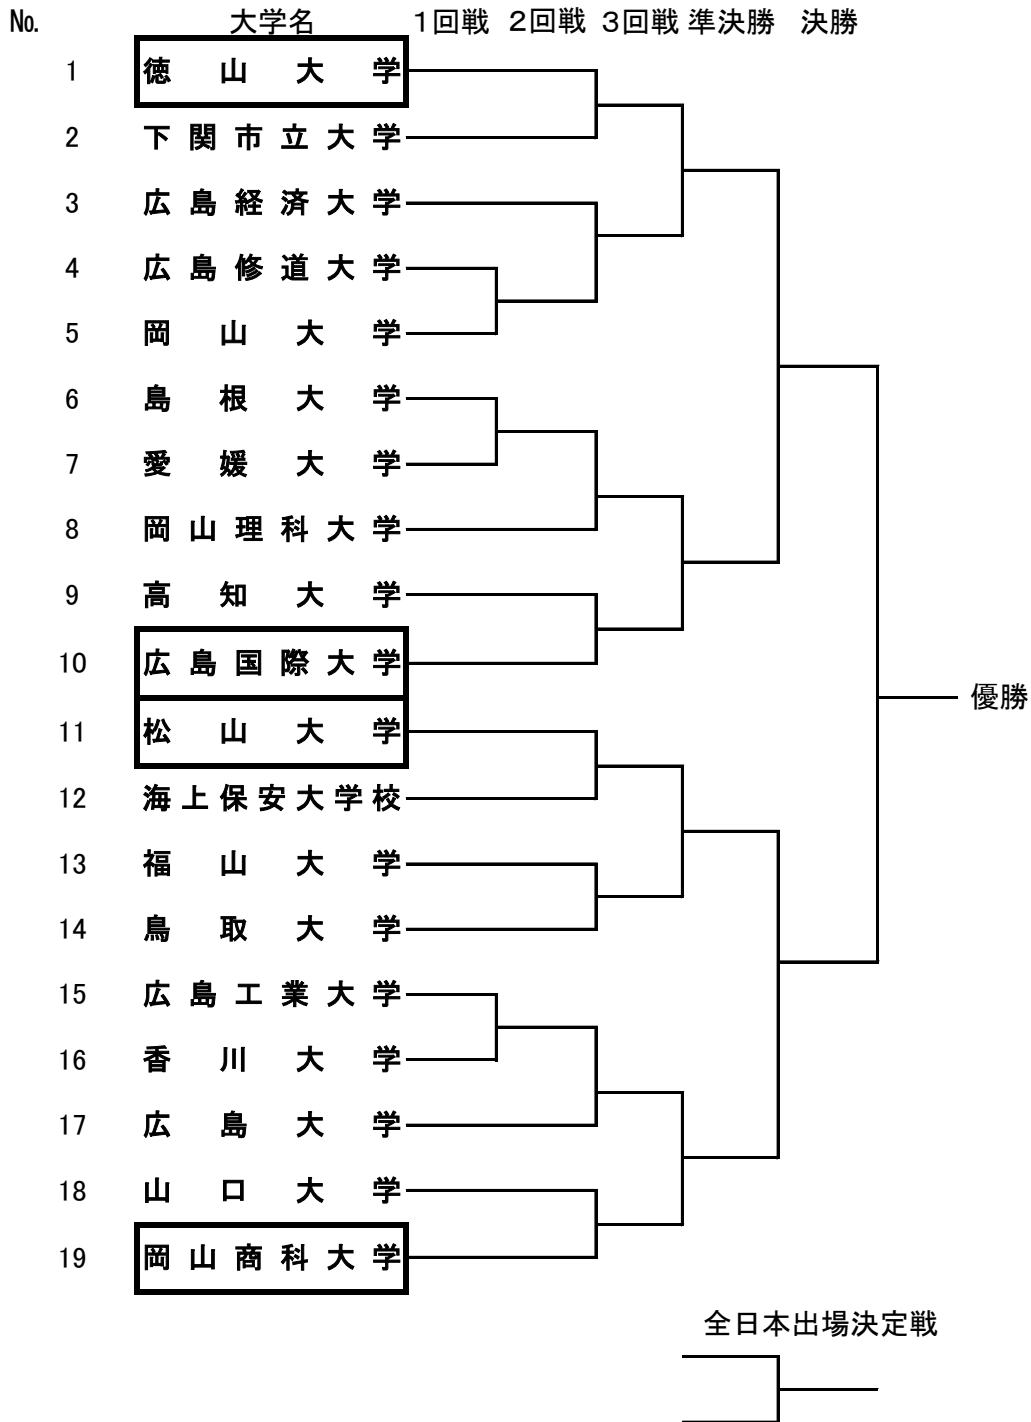

平成25年度 中国四国学生柔道体重別団体優勝大会(第15回) 組み合わせ
(参加19校)

選手配列の抽選結果

先鋒	100超	kg級
次峰	66	kg級
五将	60	kg級
中堅	100	kg級
三将	81	kg級
副将	73	kg級
大将	90	kg級