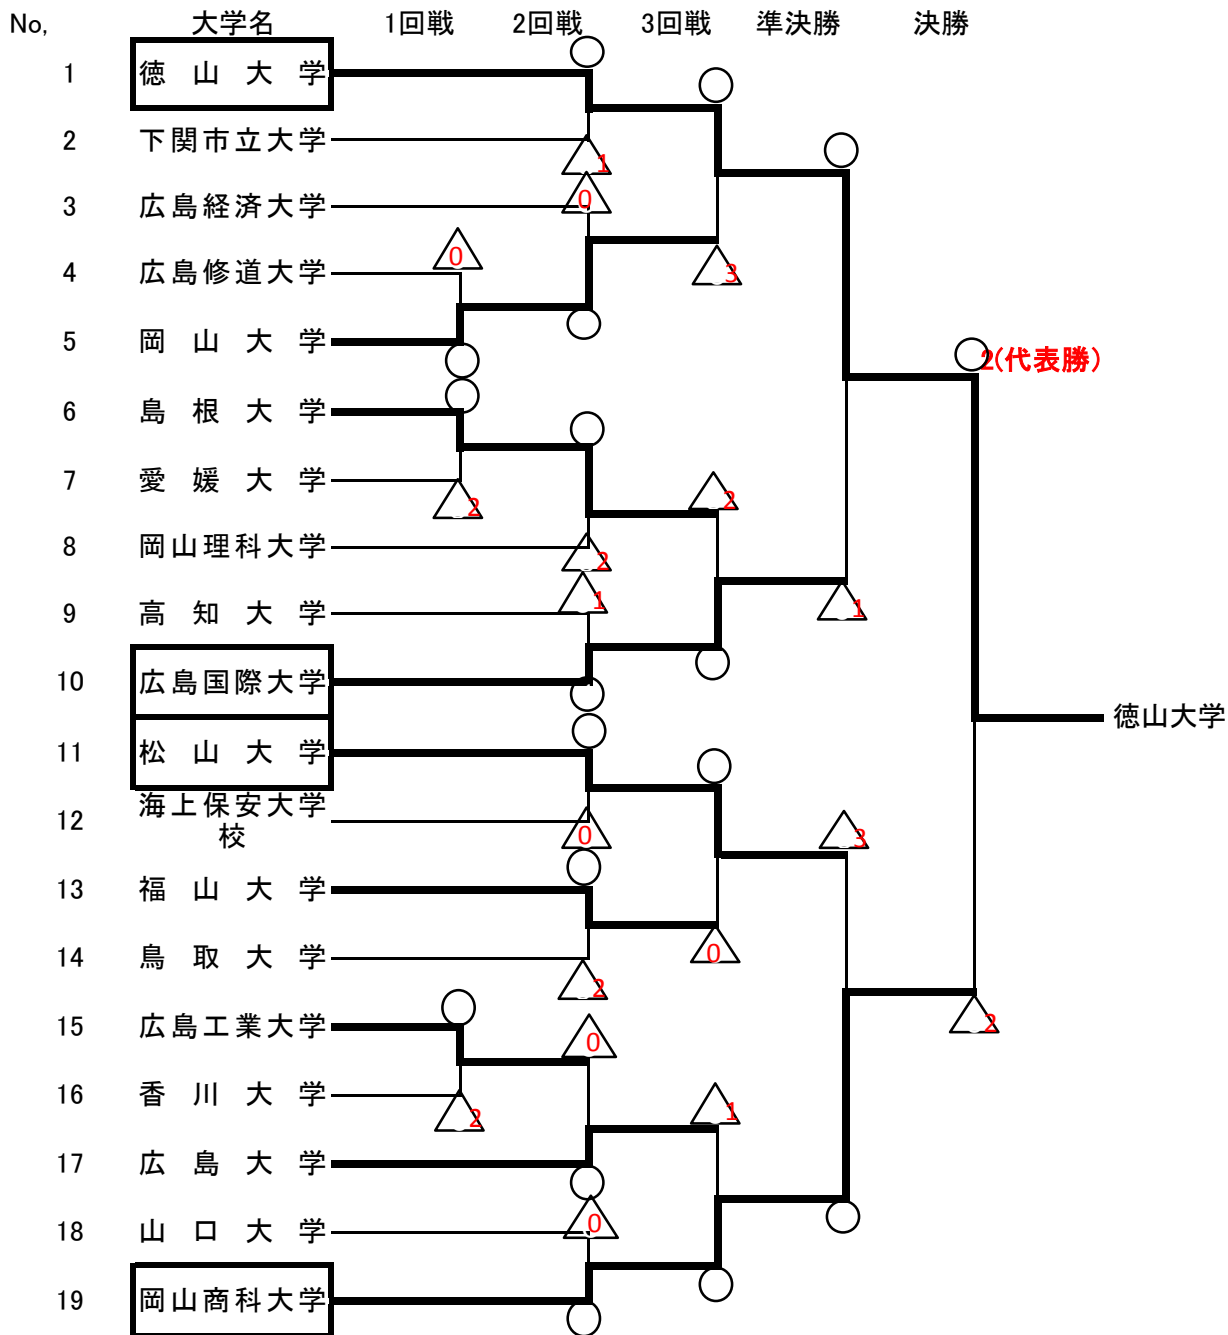

平成25年度 中国四国学生柔道体重別団体優勝大会(第15回)  
(参加19校)

全日本出場決定戦

選手配列の抽選結果

先鋒	100超kg級
次鋒	66kg級
五将	60kg級
中堅	100kg級
三将	81kg級
副将	73kg級
大将	90kg級