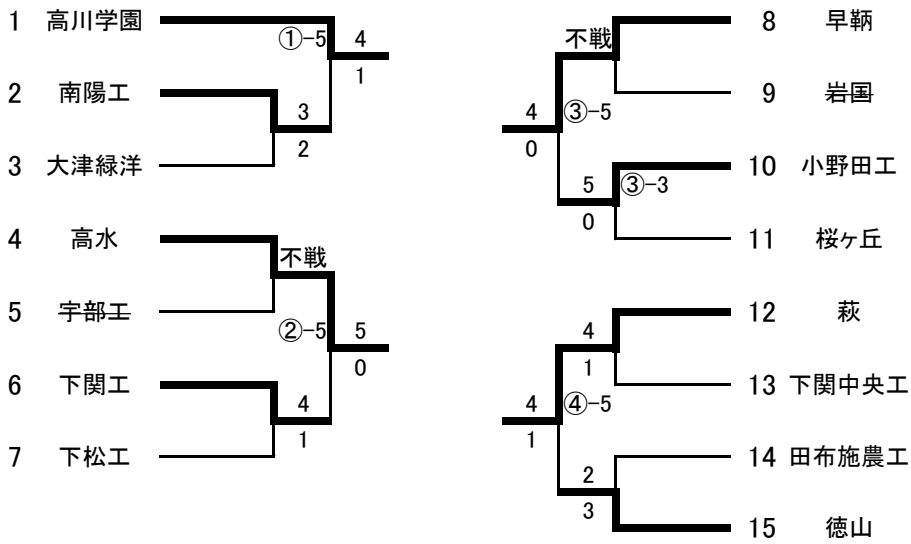

第14回 中国高等学校柔道新人大会 山口県予選会
男子団体試合

男子団体リーグ戦

A (1-4位)	高川学園	早鞆	萩	高水	勝	敗	分	順位
高川学園	△	2 ○	4 ○	5 ○	3	0	0	1
早鞆	1 △	△	1 △	1 △	0	3	0	4
萩	1 △	4 ○	△	2 ○	2	1	0	2
高水	0 △	4 ○	0 △	△	1	2	0	3

B (5-8位)	南陽工	小野田工	徳山	下関工	勝	敗	分	順位
南陽工	△	2 △	4 ○	1 △	1	2	0	7
小野田工	3 ○	△	2 ○	2 △	2	1	0	6
徳山	1 △	1 △	△	1 △	0	3	0	8
下関工	3 ○	3 ○	2 ○	△	3	0	0	5

女子団体試合

(1-5位)	西京	高川学園	宇部商	田布施農工	高水	勝	敗	分	順位
西京	△	3 ○	3 ○	3 ○	3 ○	4	0	0	1
高川学園	0 △	△	3 ○	2 ○	3 ○	3	1	0	2
宇部商	0 △	0 △	△	2 ○	1 △	1	3	0	4
田布施農工	0 △	0 △	1 △	△	0 △	0	4	0	5
高水	0 △	0 △	2 ○	1 ○	△	2	2	0	3