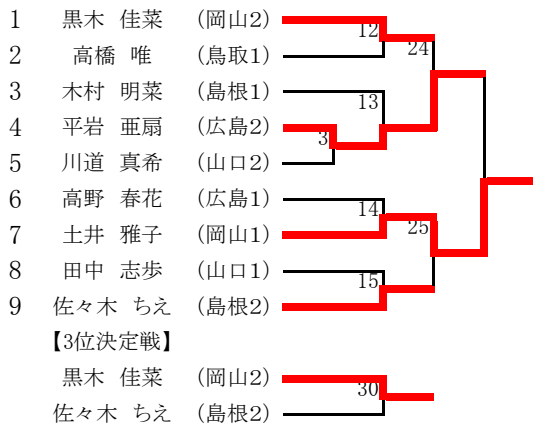

女子の部

44kg級

第4試合場

48kg級

第1試合場

52kg級

第2試合場

57kg級

第4試合場

63kg級

第4試合場

70kg級

第1試合場

78kg級

第2試合場

78kg超級

第4試合場