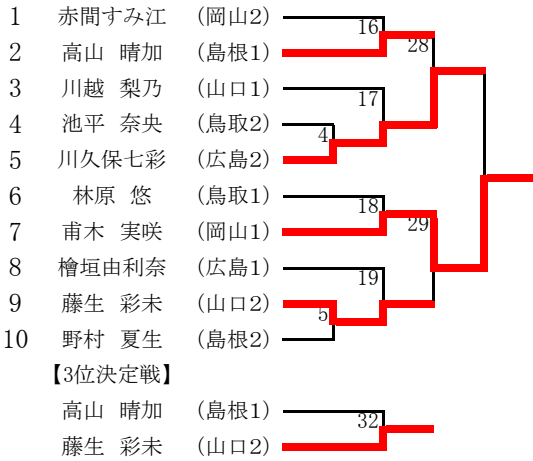

女子の部

44kg級

第4試合場

48kg級

第1試合場

52kg級

第2試合場

57kg級

第4試合場

63kg級

第4試合場

70kg級

第1試合場

78kg級

第2試合場

78kg超級

第4試合場