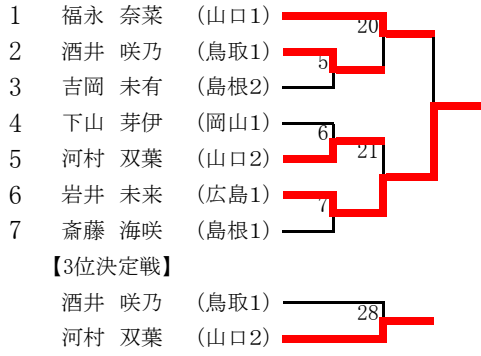

女子の部

44kg級

第4試合場

48kg級

第1試合場

52kg級

第2試合場

57kg級

第4試合場

63kg級

第4試合場

70kg級

第1試合場

78kg級

第2試合場

78kg超級