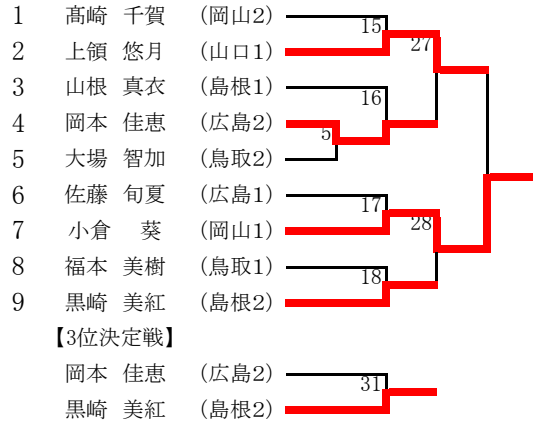

女子の部

44kg級

第4試合場

48kg級

第1試合場

52kg級

第2試合場

57kg級

第4試合場

63kg級

第4試合場

70kg級

第1試合場

78kg級

第2試合場

78kg超級

第4試合場