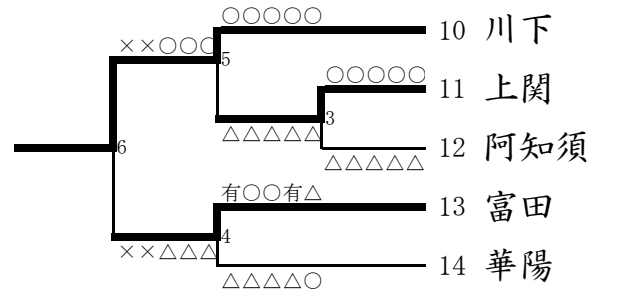

柔道

女子団体

第1試合場

第3試合場

第2試合場

第4試合場

男子団体

第1試合場

第3試合場

第2試合場

第4試合場

女子決勝リーグ * 当日抽選で位置決定

	岐陽	阿知須	高川学園	富田	勝-分-敗	延べ勝ち数	順位
岐陽		○ ○有△	△ ×△△	○ ○△○	2-0-1	4	2
阿知須	△ △△○		△ △×△	△ △△○	0-0-3	2	4
高川学園	○ ×○○	○ ○×有		○ ○○有	3-0-0	7	1
富田	△ △○△	○ ○○△	△ △△△		1-0-2	3	3

男子決勝リーグ * 当日抽選で位置決定