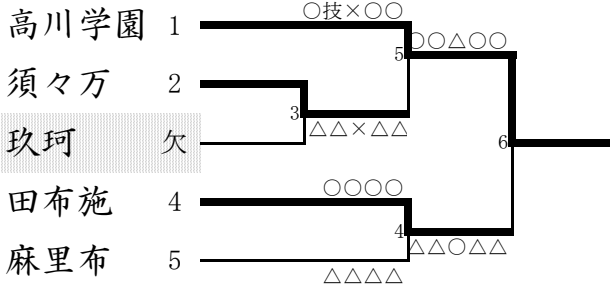

柔道

女子団体

第1試合場

第3試合場

第2試合場

第4試合場

男子団体

第1試合場

第3試合場

第2試合場

第4試合場

女子決勝リーグ * 当日抽選で位置決定

	岐陽	阿知須	高川学園	富田	勝-分-敗	延べ勝ち数	順位
岐陽		○ ○有△	△ ×△△	○ ○△○	2-0-1	4	2
阿知須	△ △△○		△ △×△	△ △△○	0-0-3	2	4
高川学園	○ ×○○	○ ○×有		○ ○○有	3-0-0	7	1
富田	△ △○△	○ ○○△	△ △△△		1-0-2	3	3

男子決勝リーグ * 当日抽選で位置決定