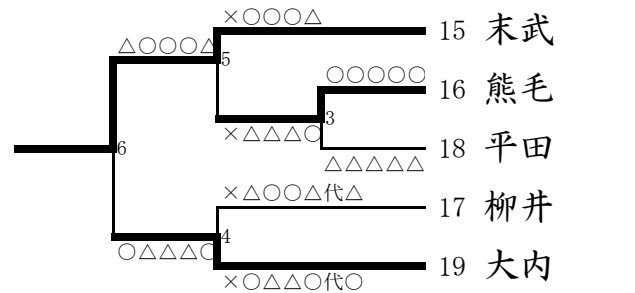

柔道

女子団体

第1試合場

第3試合場

第2試合場

第4試合場

男子団体

第1試合場

第3試合場

第2試合場

第4試合場

女子決勝リーグ * 当日抽選で位置決定

	岐陽	阿知須	高川学園	富田	勝-分-敗	延べ勝ち数	順位
岐陽		○ ○有△	△ ×△△	○ ○△○	2-0-1	4	2
阿知須	△ △△○		△ △×△	△ △△○	0-0-3	2	4
高川学園	○ ×○○	○ ○×有		○ ○○有	3-0-0	7	1
富田	△ △○△	○ ○○△	△ △△△		1-0-2	3	3

男子決勝リーグ * 当日抽選で位置決定