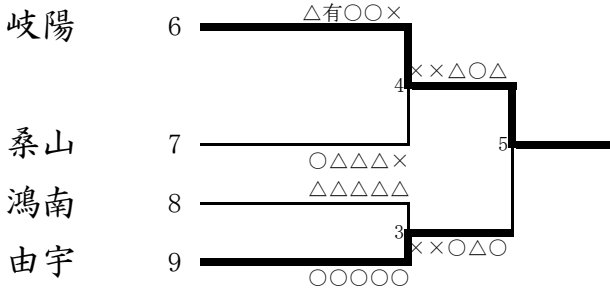

柔道

女子団体

第1試合場

第3試合場

第2試合場

第4試合場

男子団体

第1試合場

第3試合場

第2試合場

第4試合場

女子決勝リーグ * 当日抽選で位置決定

	岐陽	阿知須	高川学園	富田	勝-分-敗	延べ勝ち数	順位
岐陽		○ ○有△	△ ×△△	○ ○△○	2-0-1	4	2
阿知須	△ △△○		△ △×△	△ △△○	0-0-3	2	4
高川学園	○ ×○○	○ ○×有		○ ○○有	3-0-0	7	1
富田	△ △○△	○ ○○△	△ △△△		1-0-2	3	3

男子決勝リーグ * 当日抽選で位置決定