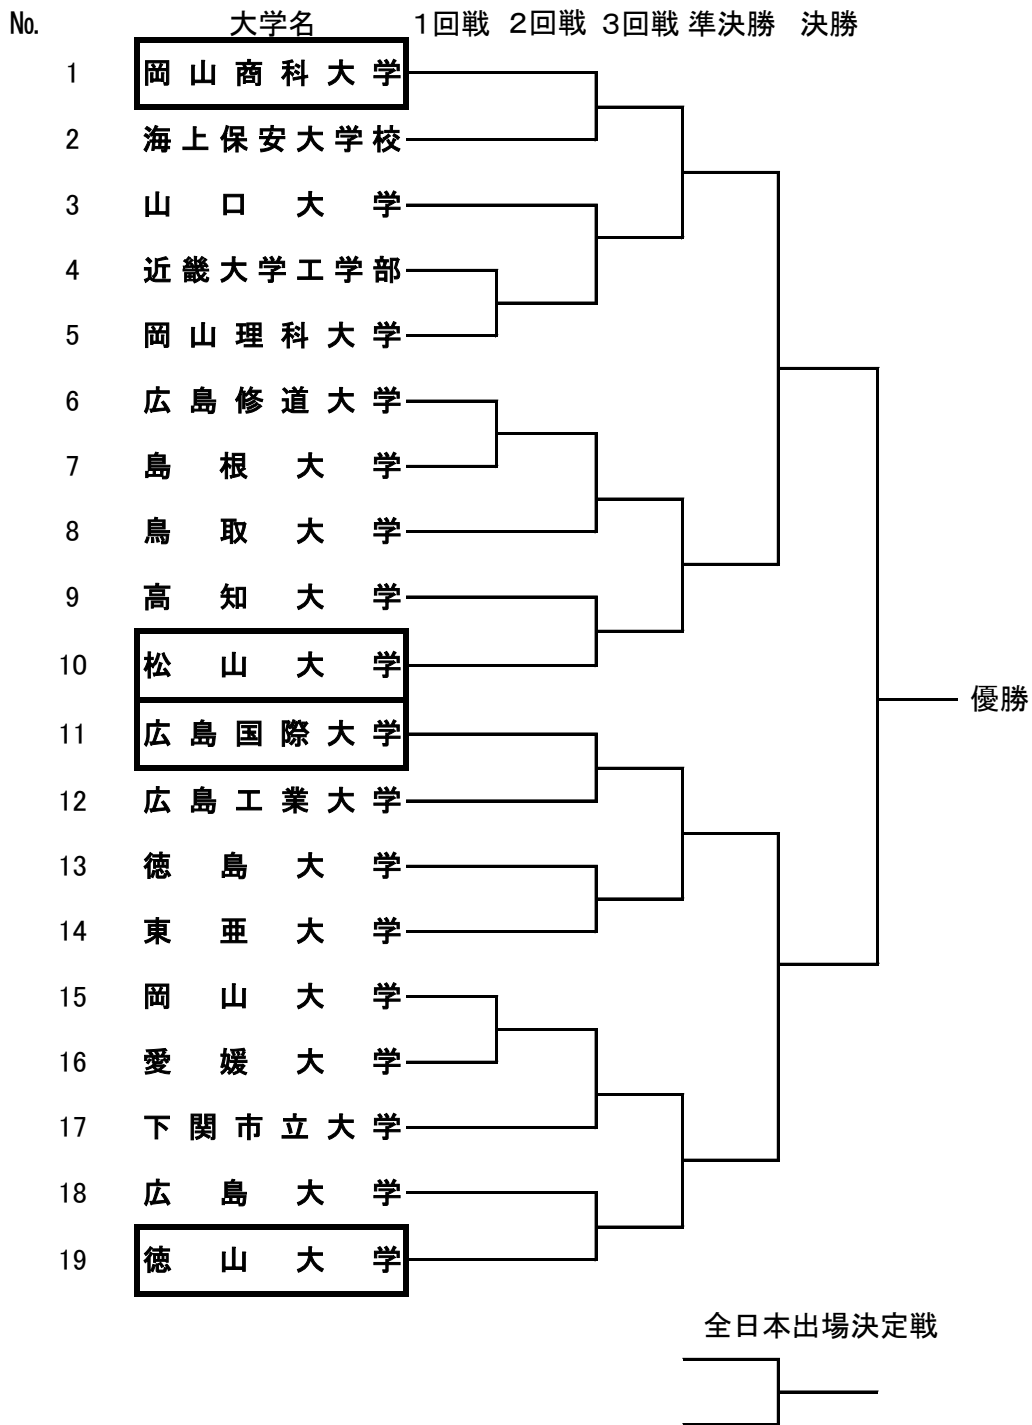

平成28年度 中国四国学生柔道体重別団体優勝大会(第18回) 組合せ  
(参加19校)

選手配列の抽選結果

先鋒	73 kg級
次峰	90 kg級
五将	60 kg級
中堅	66 kg級
三将	100 kg級
副将	100超 kg級
大将	81 kg級