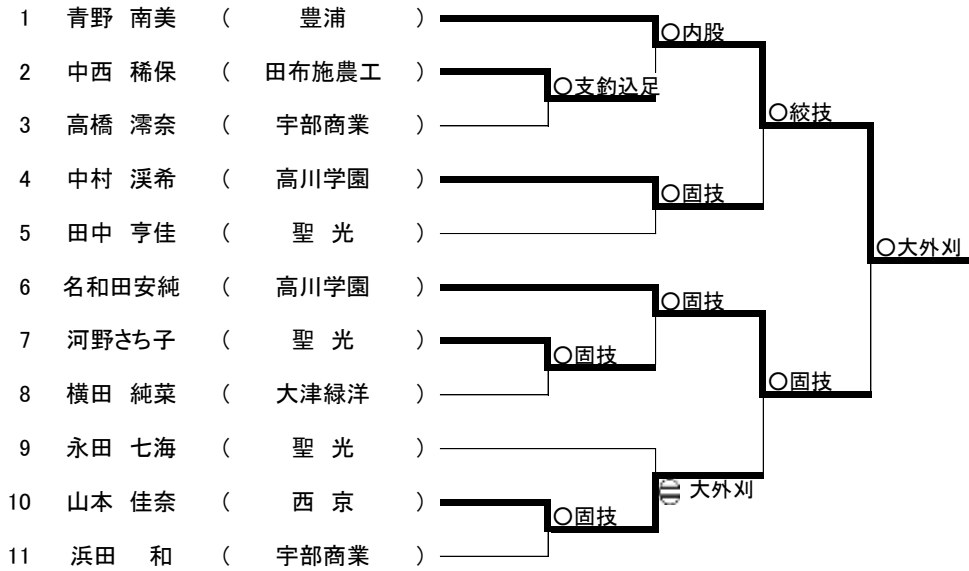

女子57 kg級

女子63 kg級

女子70 kg級

女子78 kg級

女子78kg超 級

	宮本 好	黒田 凚沙	上林 実優	黒政 麗奈	勝・負・分	順位
1	宮本 好 ( 高川学園 )	○ 払腰	○ 小外刈	○ 小外刈	3-0-0	1
2	黒田 凚沙 ( 田布施農工 )	△	△	△	0-0-3	4
3	上林 実優 ( 西 京 )	△	○ 固技	○ K	2-1-0	2
4	黒政 麗奈 ( 聖 光 )	△	○ 固技	△ 指導1	1-2-0	3