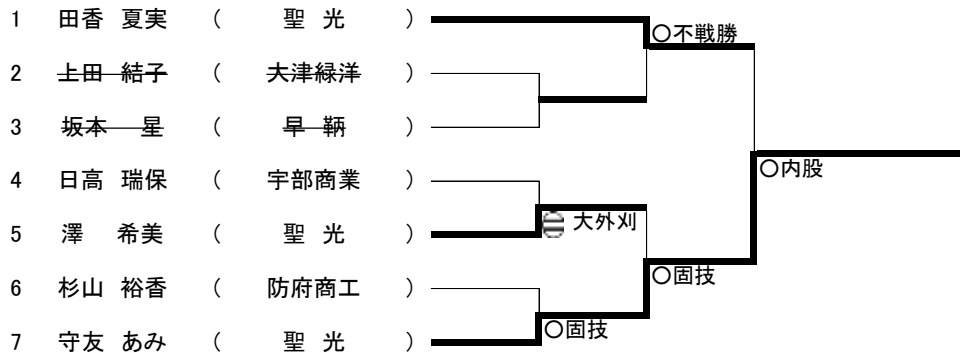

女子57 kg級

女子63 kg級

女子70 kg級

女子78 kg級

女子78kg超 級

	宮本 好	黒田 凚沙	上林 実優	黒政 麗奈	勝・負・分	順位
1	宮本 好 ( 高川学園 )	○ 払腰	○ 小外刈	○ 小外刈	3-0-0	1
2	黒田 凚沙 ( 田布施農工 )	△	△	△	0-0-3	4
3	上林 実優 ( 西 京 )	△	○ 固技	○ K	2-1-0	2
4	黒政 麗奈 ( 聖 光 )	△	○ 固技	△ 指導1	1-2-0	3