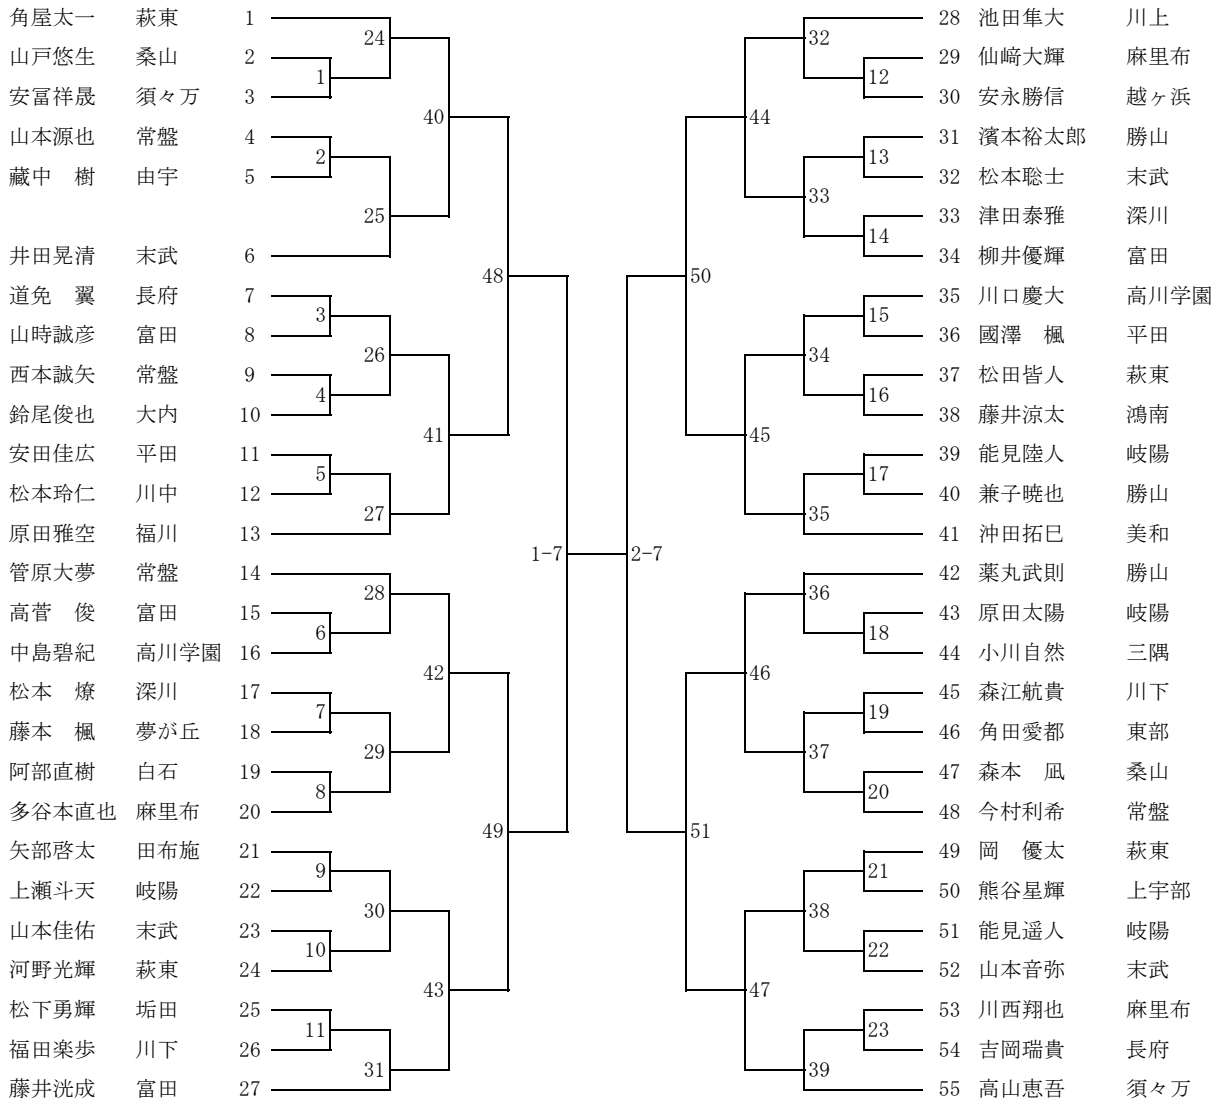

50kg級 (第1試合場)

55kg級 (第2試合場)