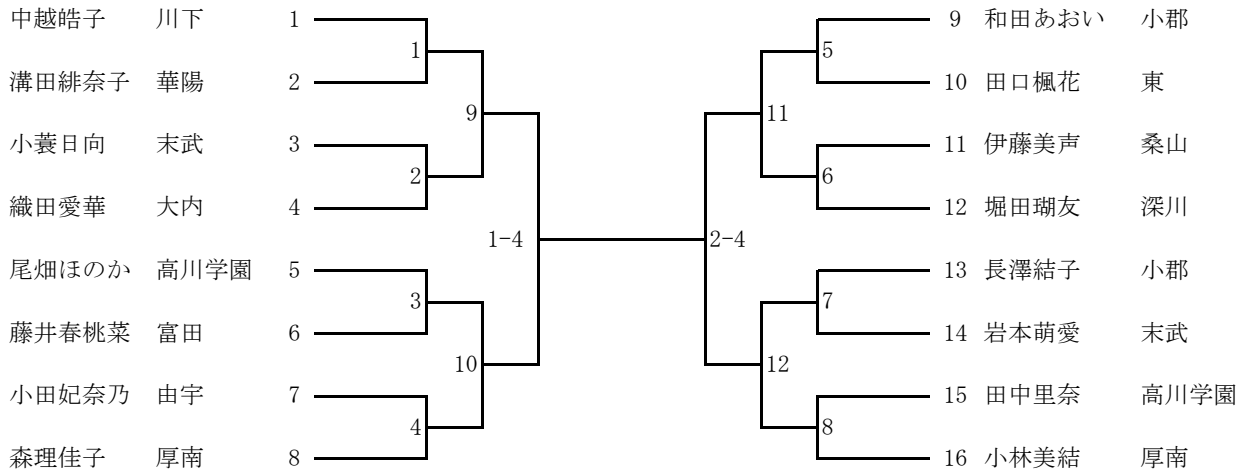

52kg級 (第2試合場)

57kg級 (第3試合場)

63kg級 (第2試合場)

70kg級 (第1試合場)

		上野紗依	岡村美紅	中本琴恵	勝・負・分	順位
上野紗依	小郡		1	3		
岡村美紅	高川学園			2		
中本琴恵	川下					

70kg超級 (第1・2試合場)