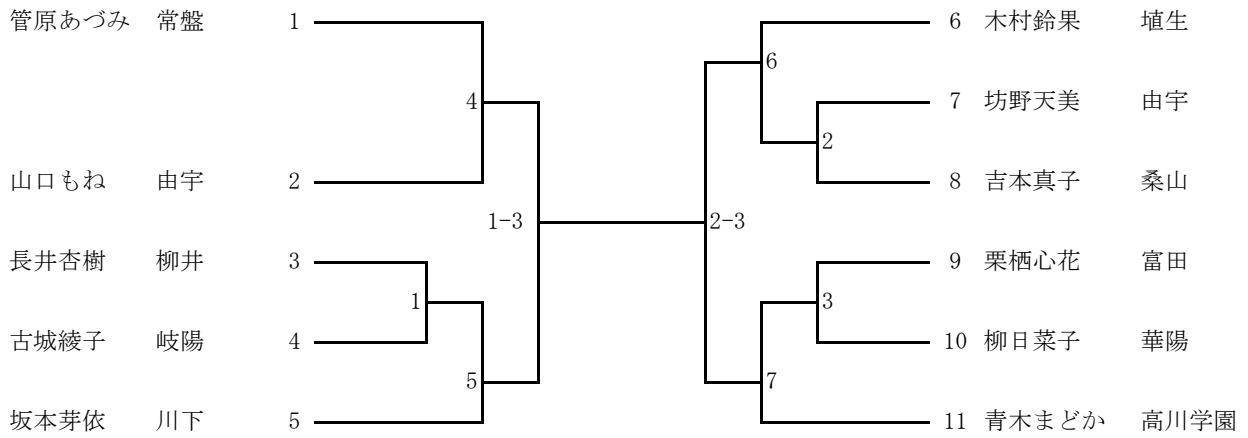

52kg級 (第2試合場)

57kg級 (第3試合場)

63kg級 (第2試合場)

70kg級 (第1試合場)

		上野紗依	岡村美紅	中本琴恵	勝・負・分	順位
上野紗依	小郡		1	3		
岡村美紅	高川学園			2		
中本琴恵	川下					

70kg超級 (第1・2試合場)