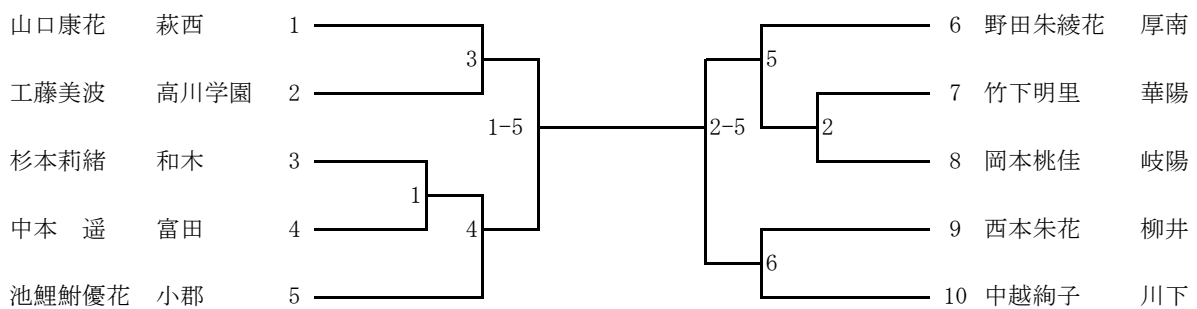

52kg級 (第2試合場)

57kg級 (第3試合場)

63kg級 (第2試合場)

70kg級 (第1試合場)

		上野紗依	岡村美紅	中本琴恵	勝・負・分	順位
上野紗依	小郡		1	3		
岡村美紅	高川学園			2		
中本琴恵	川下					

70kg超級 (第1・2試合場)