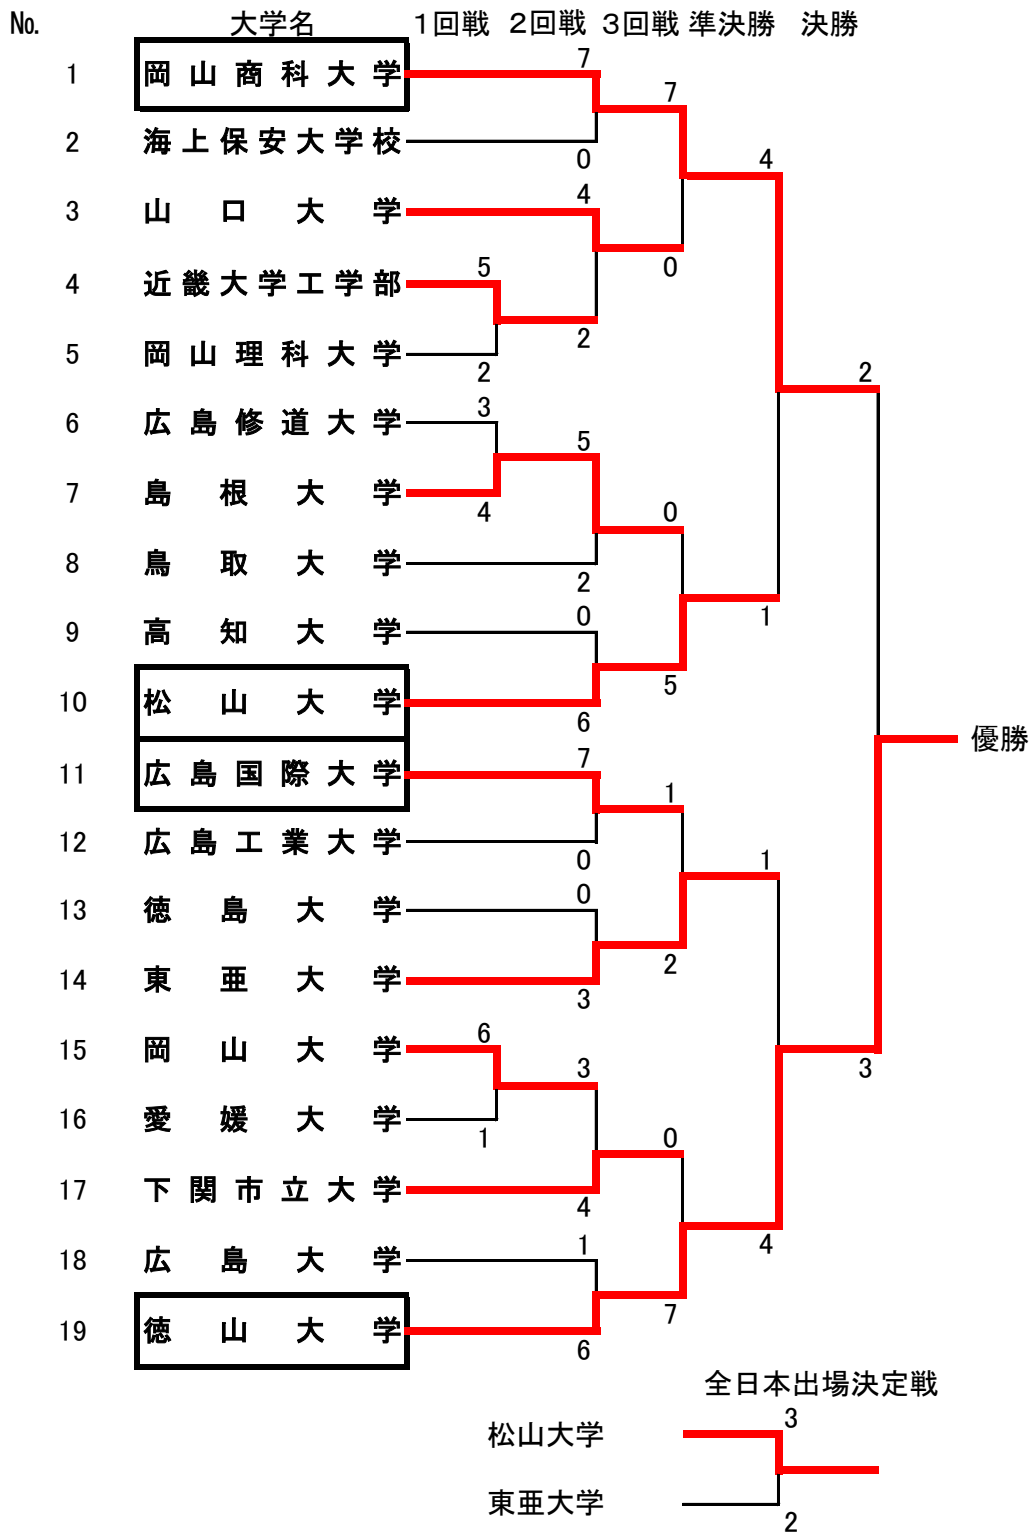

平成28年度 中国四国学生柔道体重別団体優勝大会(第18回) 組合  
(参加19校)

選手配列の抽選結果

先鋒	73 kg級
次峰	90 kg級
五将	60 kg級
中堅	66 kg級
三将	100 kg級
副将	100超 kg級
大将	81 kg級