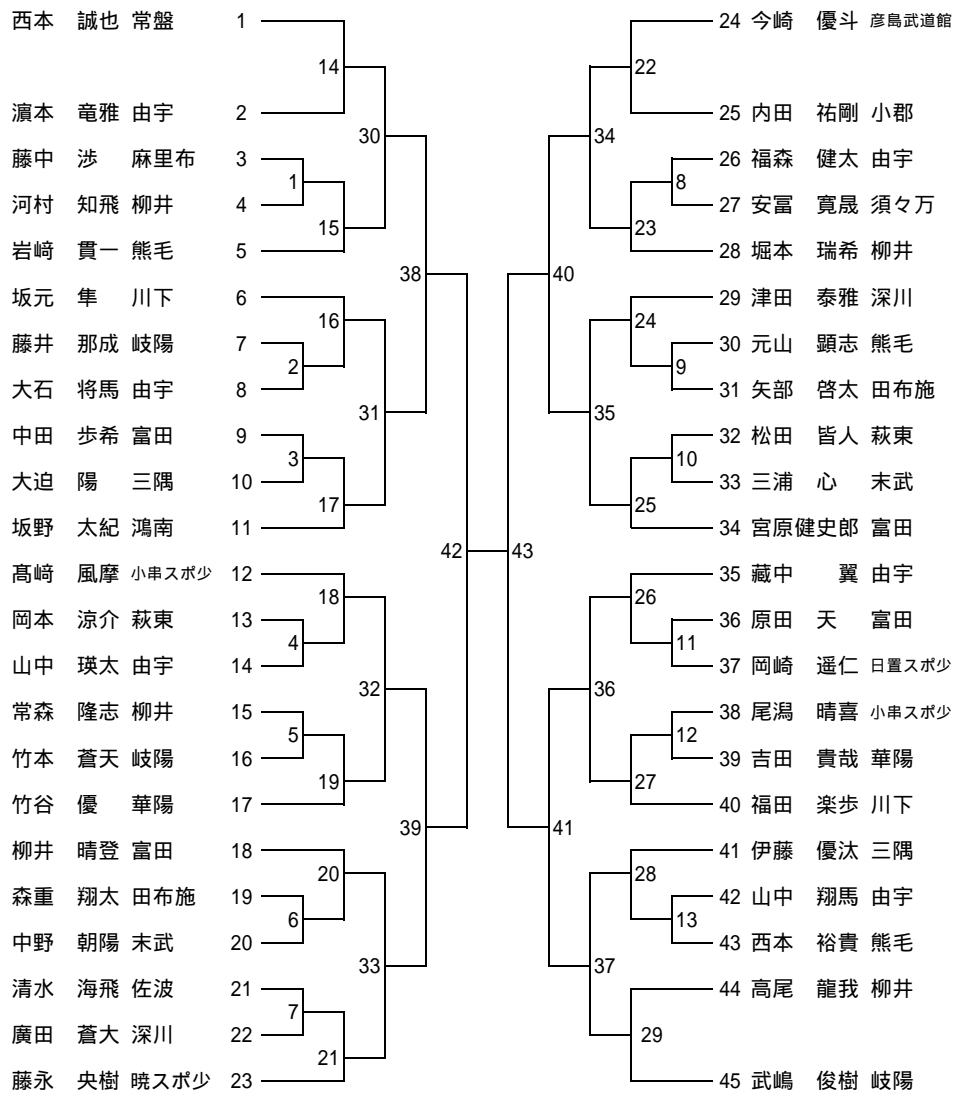

50kg級 (第1試合場)

3位決定

55kg級 (第2試合場)

3位決定

60kg級 (第2試合場)

66kg級 (第3試合場)

73kg級 (第3試合場)

3位決定

81kg級 (第4試合場)

3位決定

81kg超級 (第3試合場)

3位決定