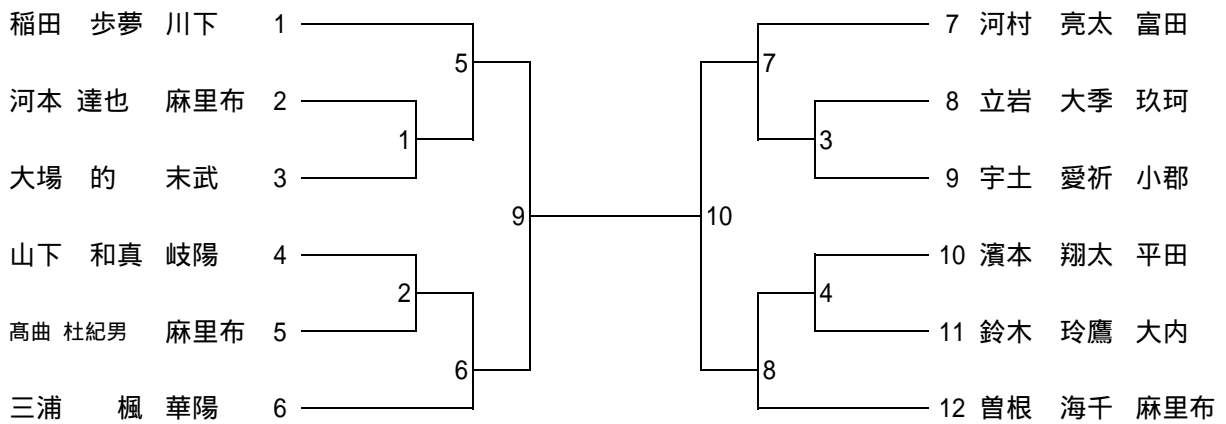

50kg級 (第1試合場)

3位決定

55kg級 (第2試合場)

3位決定

60kg級 (第2試合場)

66kg級 (第3試合場)

73kg級 (第3試合場)

3位決定

81kg級 (第4試合場)

3位決定

81kg超級 (第3試合場)

3位決定