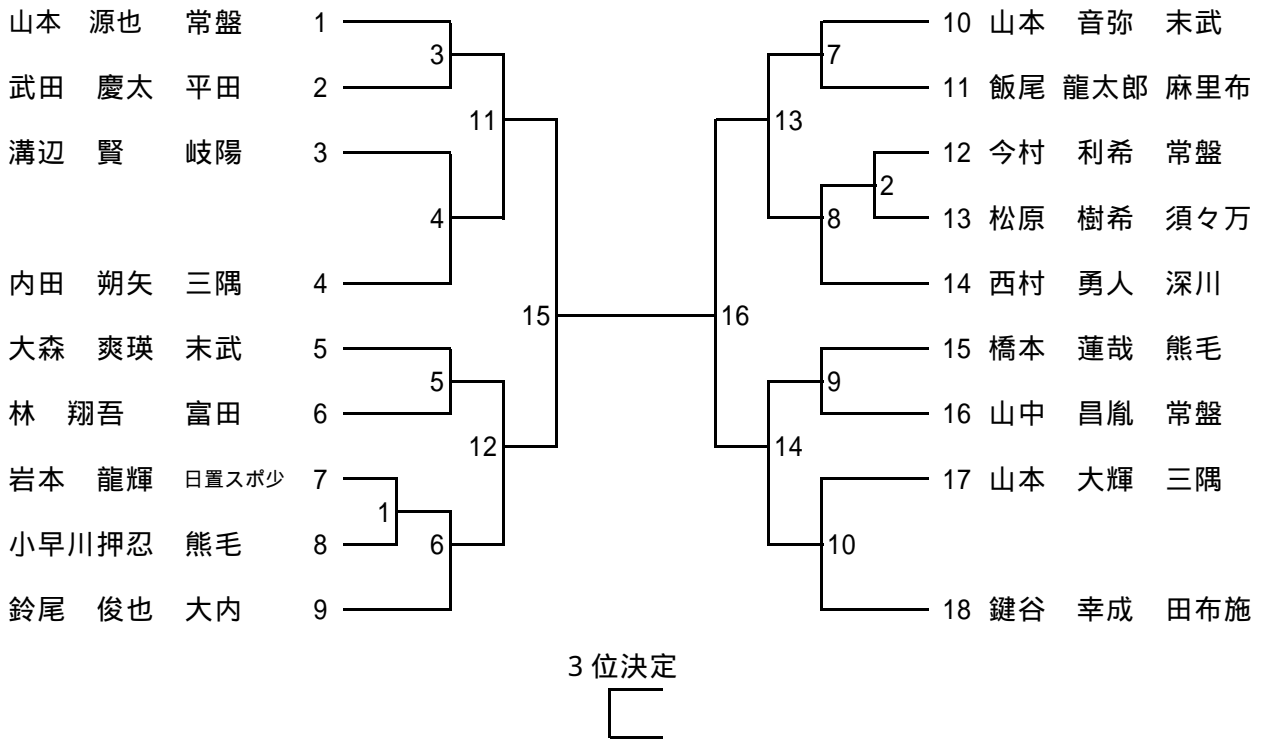

50kg級 (第1試合場)

3位決定

55kg級 (第2試合場)

3位決定

60kg級 (第2試合場)

66kg級 (第3試合場)

73kg級 (第3試合場)

3位決定

81kg級 (第4試合場)

3位決定

81kg超級 (第3試合場)

3位決定