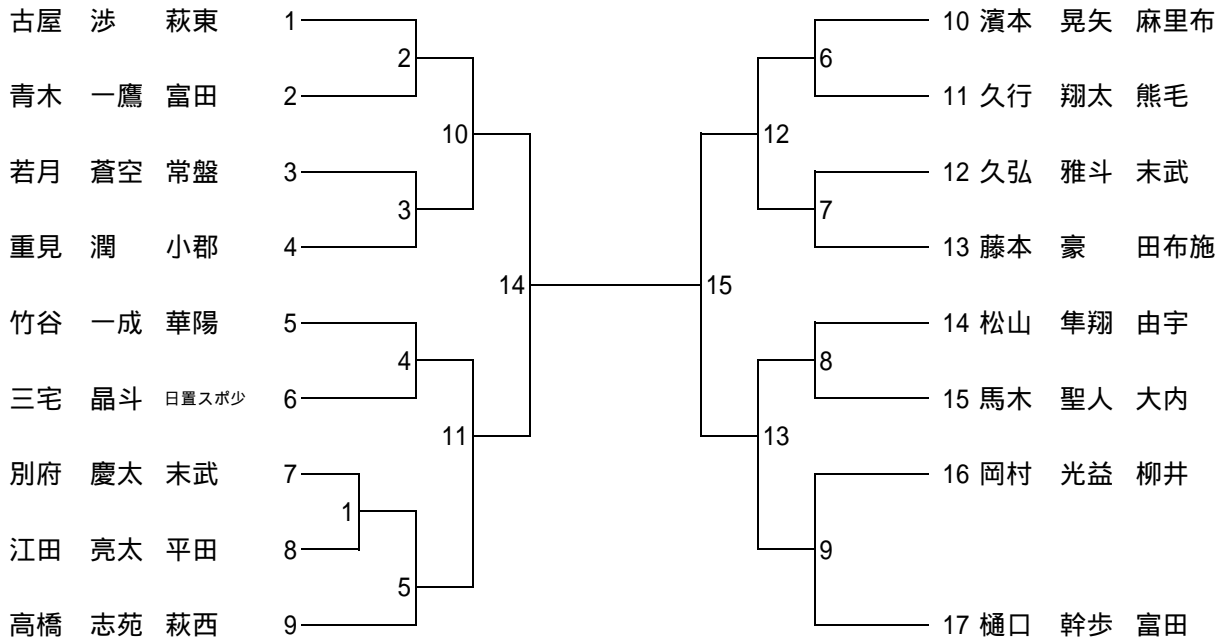

50kg級 (第1試合場)

3位決定

55kg級 (第2試合場)

3位決定

60kg級 (第2試合場)

66kg級 (第3試合場)

73kg級 (第3試合場)

3位決定

81kg級 (第4試合場)

3位決定

81kg超級 (第3試合場)

3位決定