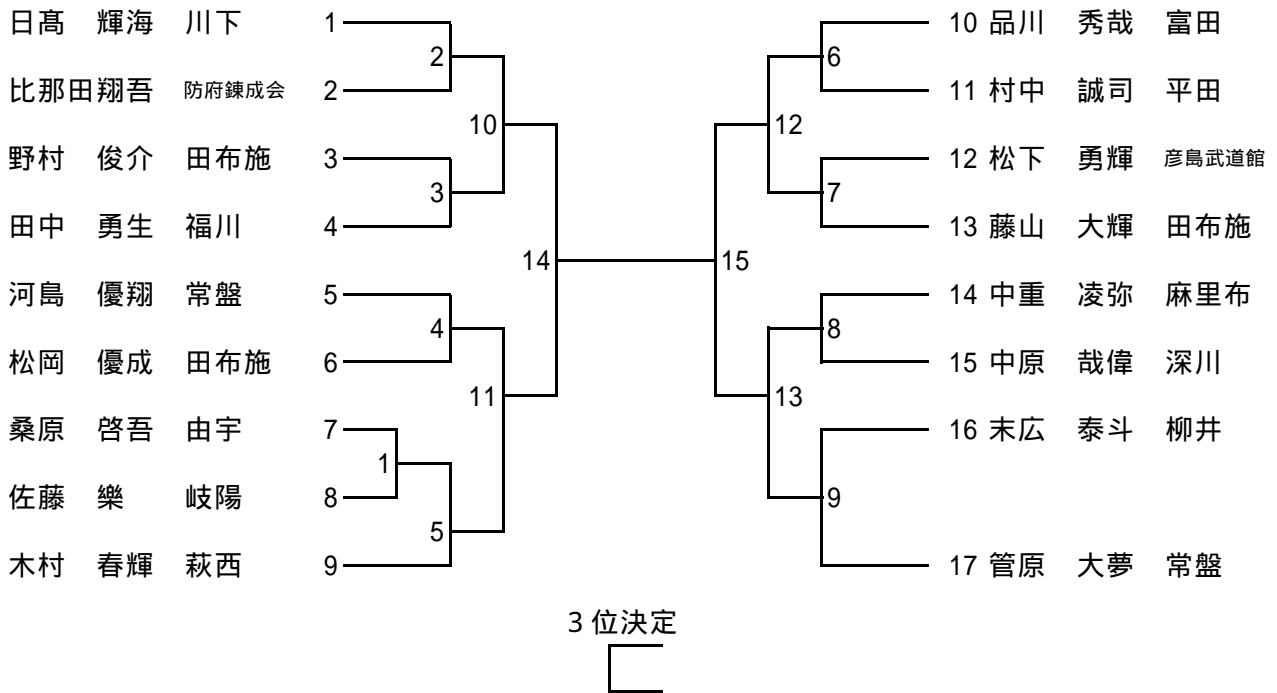

50kg級 (第1試合場)

3位決定

55kg級 (第2試合場)

3位決定

60kg級 (第2試合場)

66kg級 (第3試合場)

73kg級 (第3試合場)

3位決定

81kg級 (第4試合場)

3位決定

81kg超級 (第3試合場)

3位決定