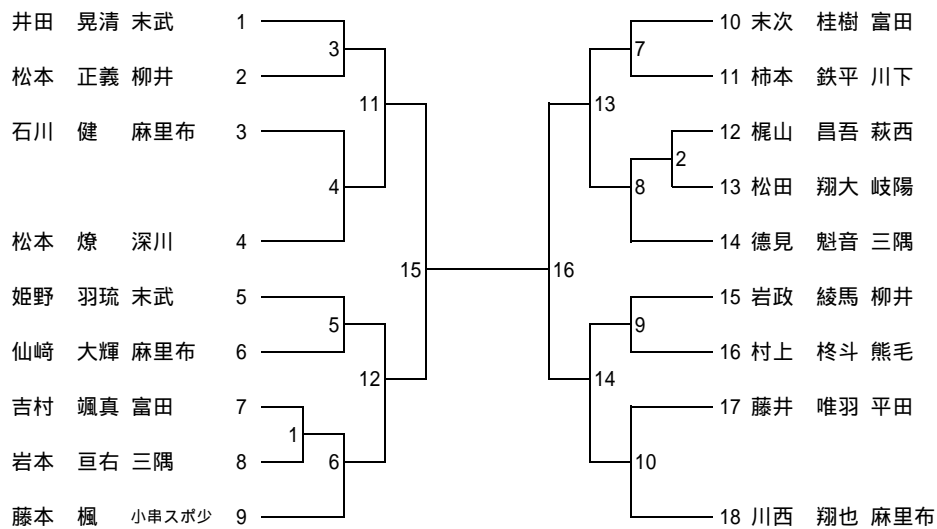

50kg級 (第1試合場)

3位決定

55kg級 (第2試合場)

3位決定

60kg級 (第2試合場)

66kg級 (第3試合場)

73kg級 (第3試合場)

3位決定

81kg級 (第4試合場)

3位決定

81kg超級 (第3試合場)

3位決定