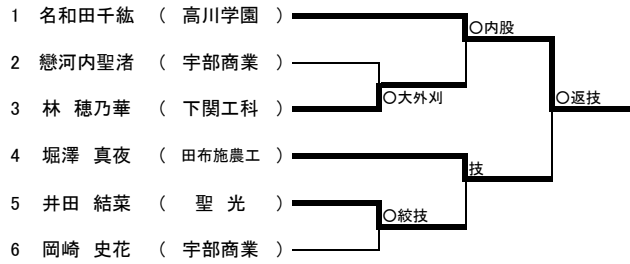

女子個人戦

48kg級	順位	1	2	3	3
	氏名	名和田千紘	堀澤 真夜	林 穂乃華	井田 結菜
	校名	高川学園	田布施農工	下関工科	聖 光
52kg級	順位	1	2	3	3
	氏名	原野 晴南	澤 希美	中西 稀保	日高 実理
	校名	西 京	聖 光	田布施農工	宇部商業
57kg級	順位	1	2	3	3
	氏名	山本 佳那	中村 溪希	田中 亨佳	東影 成美
	校名	西 京	高川学園	聖 光	聖 光
63kg級	順位	1	2	3	3
	氏名	青野 南美	和田あおい	岩本 萌愛	田香 夏実
	校名	豊 浦	西 京	高川学園	聖 光
無差別級	順位	1	2	3	3
	氏名	尾瀉 和希	池鯉鮒優花	久保 成美	
	校名	西 京	西 京	高川学園	

48 kg級

52 kg級

57 kg級

63 kg級

無差別級

	尾潟 和希	池鯉鮒優花	久保 成美	勝・負・分	順位
1	尾潟 和希 (西京)	○ 固技	○ 大内刈	2-0-0	1
2	池鯉鮒優花 (西京)	△	○ 固技	1-1-0	2
3	久保 成美 (高川学園)	△	△	0-2-0	3