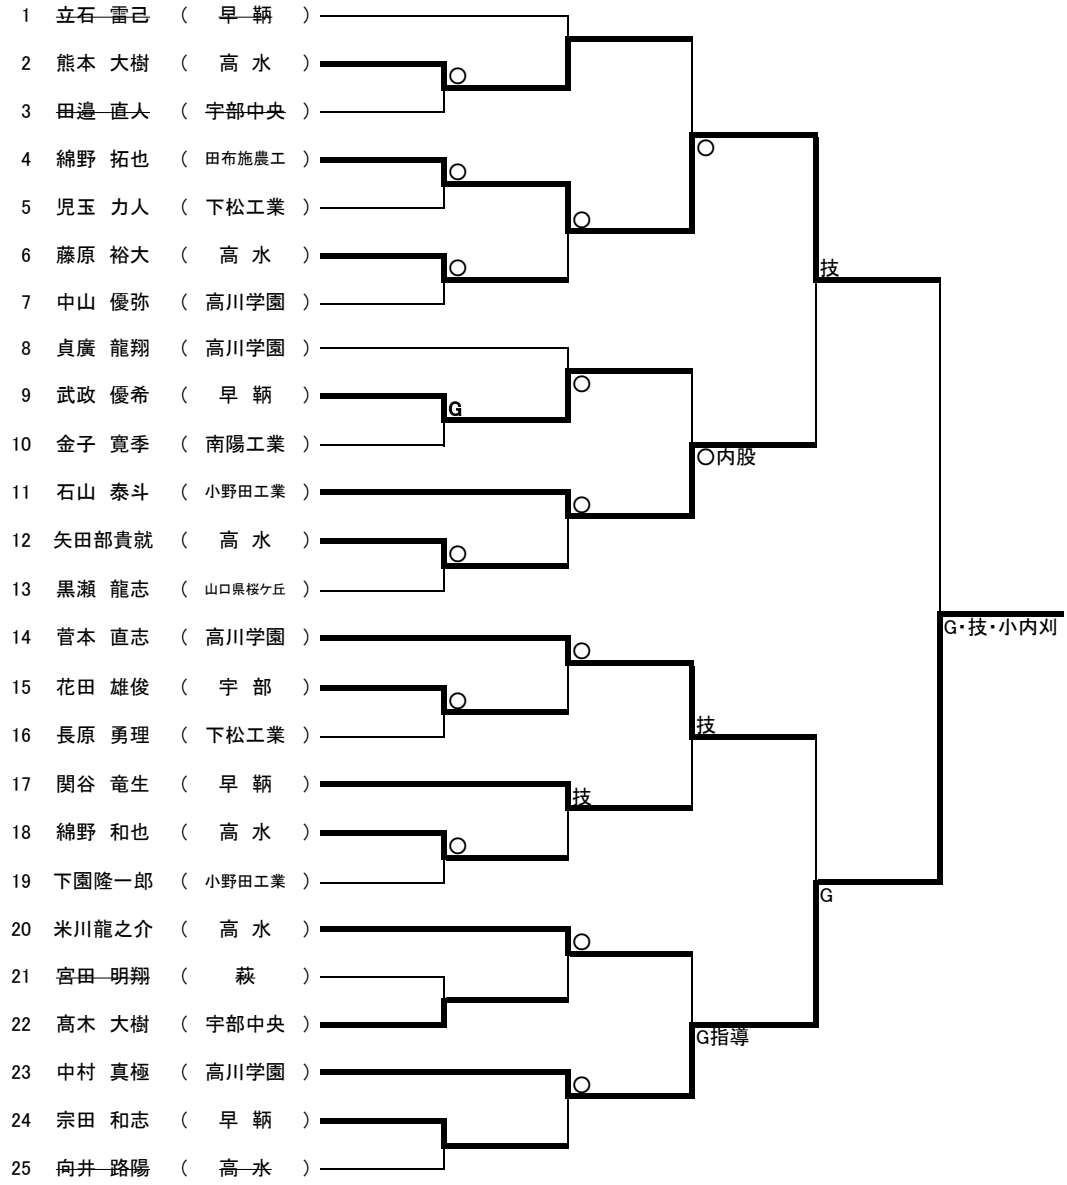

女子個人戦

48kg級	順位	1	2	3	3
	氏名	名和田千紘	堀澤 真夜	林 穂乃華	井田 結菜
	校名	高川学園	田布施農工	下関工科	聖 光
52kg級	順位	1	2	3	3
	氏名	原野 晴南	澤 希美	中西 稀保	日高 実理
	校名	西 京	聖 光	田布施農工	宇部商業
57kg級	順位	1	2	3	3
	氏名	山本 佳那	中村 溪希	田中 亨佳	東影 成美
	校名	西 京	高川学園	聖 光	聖 光
63kg級	順位	1	2	3	3
	氏名	青野 南美	和田あおい	岩本 萌愛	田香 夏実
	校名	豊 浦	西 京	高川学園	聖 光
無差別級	順位	1	2	3	3
	氏名	尾瀉 和希	池鯉鮒優花	久保 成美	
	校名	西 京	西 京	高川学園	

48 kg級

52 kg級

57 kg級

63 kg級

無差別級

	尾潟 和希	池鯉鮒優花	久保 成美	勝・負・分	順位
1	尾潟 和希 (西京)	○ 固技	○ 大内刈	2-0-0	1
2	池鯉鮒優花 (西京)	△	○ 固技	1-1-0	2
3	久保 成美 (高川学園)	△	△	0-2-0	3