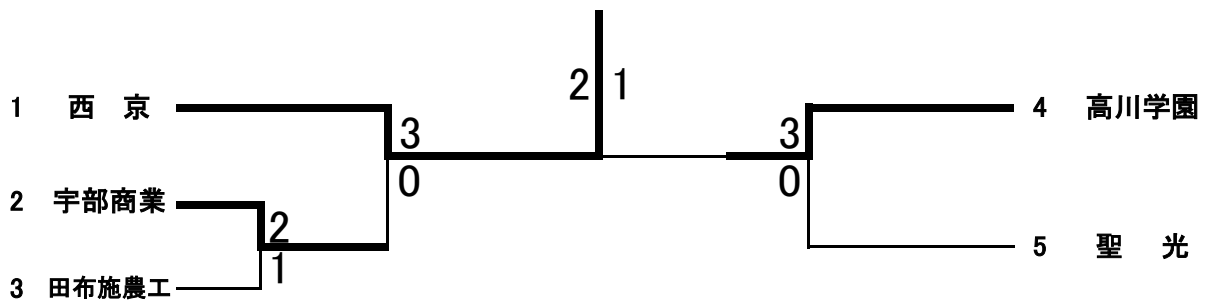

第40回 全国高等学校柔道選手権大会山口県大会

男子団体戦

女子団体戦