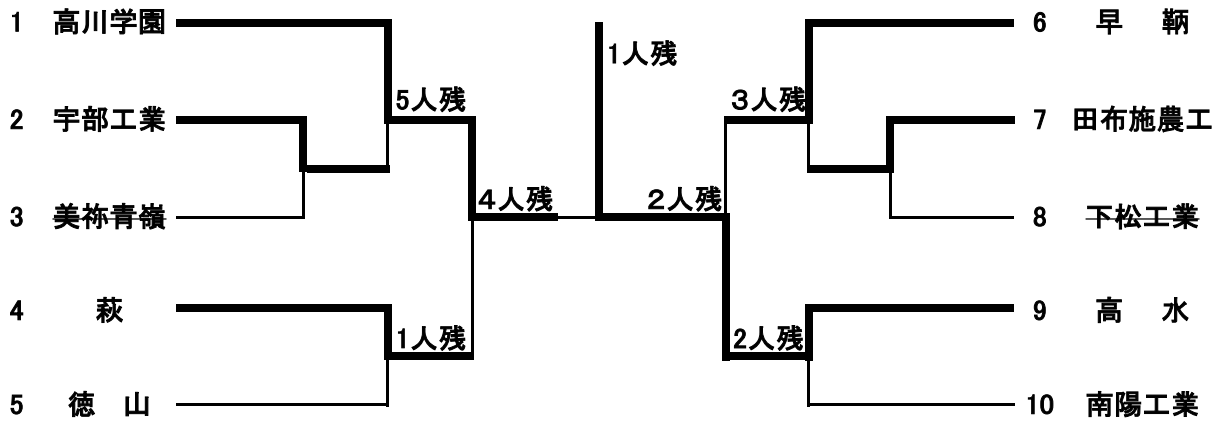

第40回 全国高等学校柔道選手権大会山口県大会

男子団体戦