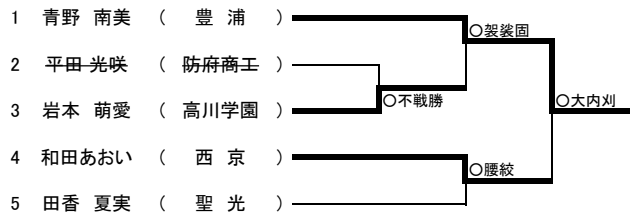

48 kg級

52 kg級

57 kg級

63 kg級

無差別級

	尾潟 和希	池鯉鮒優花	久保 成美	勝・負・分	順位
1	尾潟 和希 (西京)	○ 固技	○ 大内刈	2-0-0	1
2	池鯉鮒優花 (西京)	△	○ 固技	1-1-0	2
3	久保 成美 (高川学園)	△	△	0-2-0	3