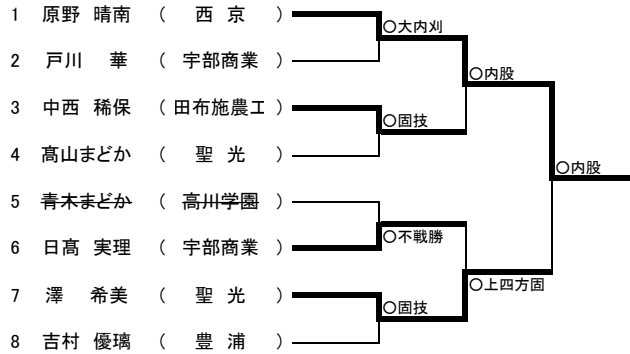

女子個人戦

48kg級	順位	1	2	3	3
	氏名	名和田千紘	堀澤 真夜	林 穂乃華	井田 結菜
	校名	高川学園	田布施農工	下関工科	聖 光
52kg級	順位	1	2	3	3
	氏名	原野 晴南	澤 希美	中西 稀保	日高 実理
	校名	西 京	聖 光	田布施農工	宇部商業
57kg級	順位	1	2	3	3
	氏名	山本 佳那	中村 溪希	田中 亨佳	東影 成美
	校名	西 京	高川学園	聖 光	聖 光
63kg級	順位	1	2	3	3
	氏名	青野 南美	和田あおい	岩本 萌愛	田香 夏実
	校名	豊 浦	西 京	高川学園	聖 光
無差別級	順位	1	2	3	3
	氏名	尾瀉 和希	池鯉鮒優花	久保 成美	
	校名	西 京	西 京	高川学園	

第40回 全国高等学校柔道選手権大会山口県大会

男子団体戦

女子団体戦

60 kg級

66 kg級

73 kg級

81 kg級

無差別級

48 kg級

52 kg級

57 kg級

63 kg級

無差別級

	尾潟 和希	池鯉鮒優花	久保 成美	勝・負・分	順位
1	尾潟 和希 (西京)	○ 固技	○ 大内刈	2-0-0	1
2	池鯉鮒優花 (西京)	△	○ 固技	1-1-0	2
3	久保 成美 (高川学園)	△	△	0-2-0	3