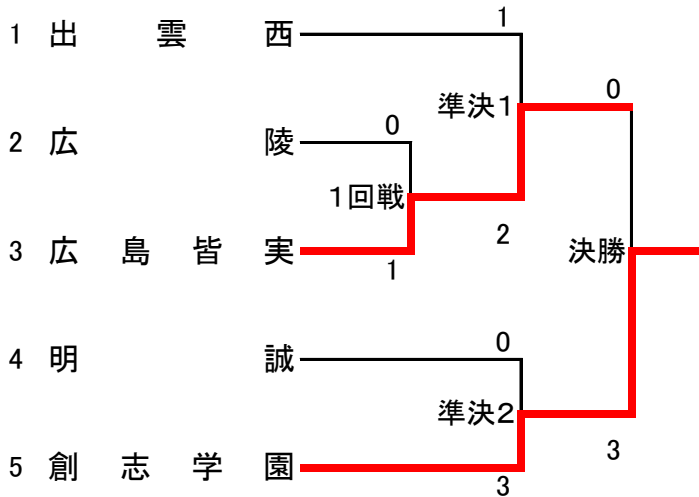

# 女子団体の部

## 女子団体 決勝トーナメント

1位 創志学園高等学校

2位 広島県立広島皆実高等学校

3位 明誠高等学校

3位 出雲西高等学校

5位 広陵高等学校