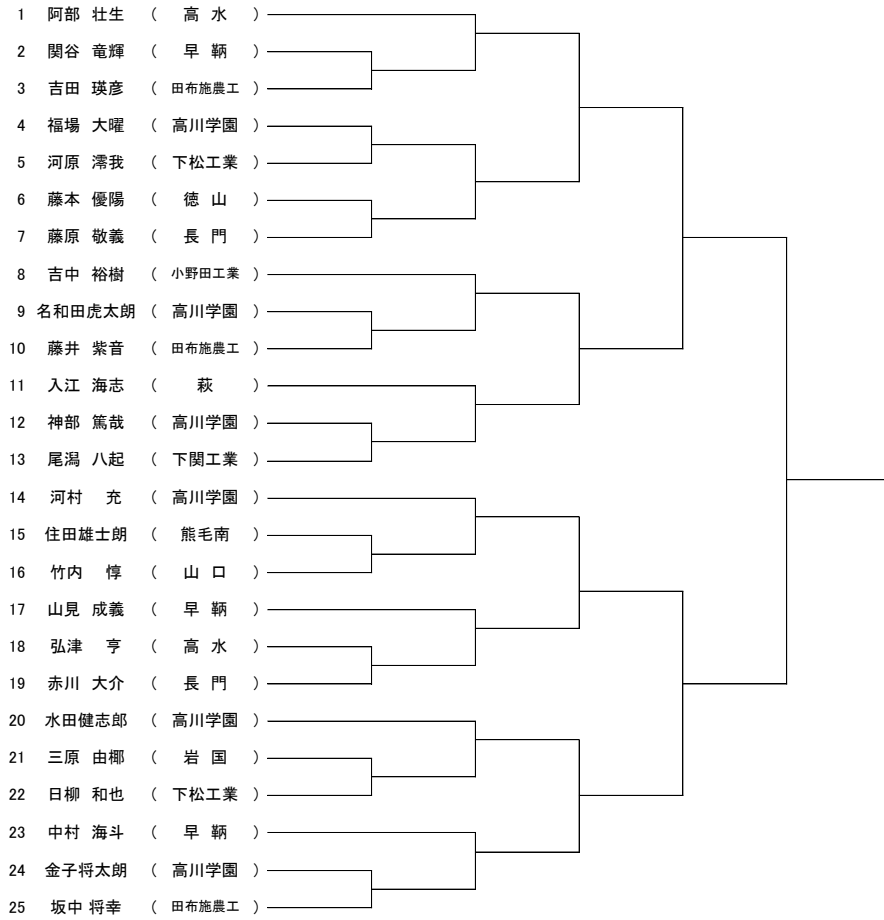

第38回 全国高等学校柔道選手権大会山口県予選会
男子団体戦

女子団体戦

60 kg級

66 kg級

73 kg級

81 kg級

無差別級

48 kg級

52 kg級

57 kg級

63 kg級

	田中 志歩	藤本 安純	日高 瑞保	堀 桃花	勝・負・分	順位
1	田中 志歩 (聖 光)					
2	藤本 安純 (宇部商業)					
3	日高 瑞保 (宇部商業)					
4	堀 桃花 (西 京)					

無差別級