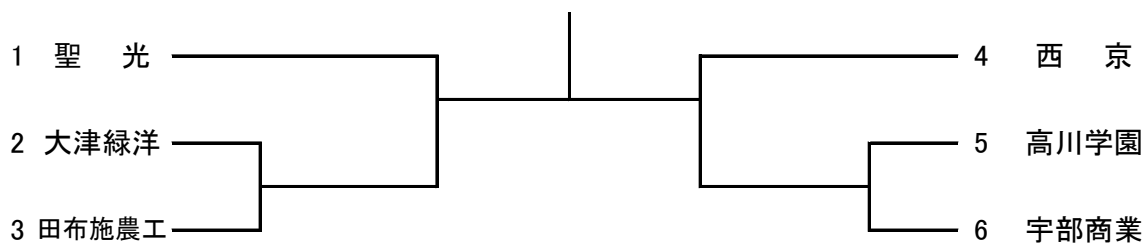

第38回 全国高等学校柔道選手権大会山口県予選会
男子団体戦

女子団体戦

60 kg級

66 kg級

73 kg級

81 kg級

無差別級

48 kg級

52 kg級

57 kg級

63 kg級

	田中 志歩	藤本 安純	日高 瑞保	堀 桃花	勝・負・分	順位
1	田中 志歩 (聖 光)					
2	藤本 安純 (宇部商業)					
3	日高 瑞保 (宇部商業)					
4	堀 桃花 (西 京)					

無差別級