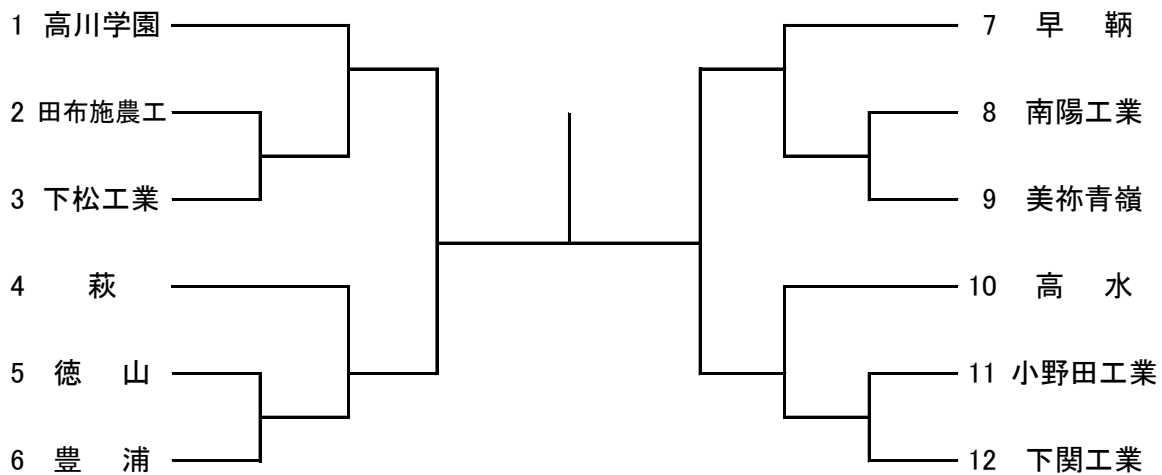

第38回 全国高等学校柔道選手権大会山口県予選会
男子団体戦

女子団体戦

60 kg級

66 kg級

73 kg級

81 kg級

無差別級

48 kg級

52 kg級

57 kg級

63 kg級

	田中 志歩	藤本 安純	日高 瑞保	堀 桃花	勝・負・分	順位
1	田中 志歩 (聖 光)					
2	藤本 安純 (宇部商業)					
3	日高 瑞保 (宇部商業)					
4	堀 桃花 (西 京)					

無差別級