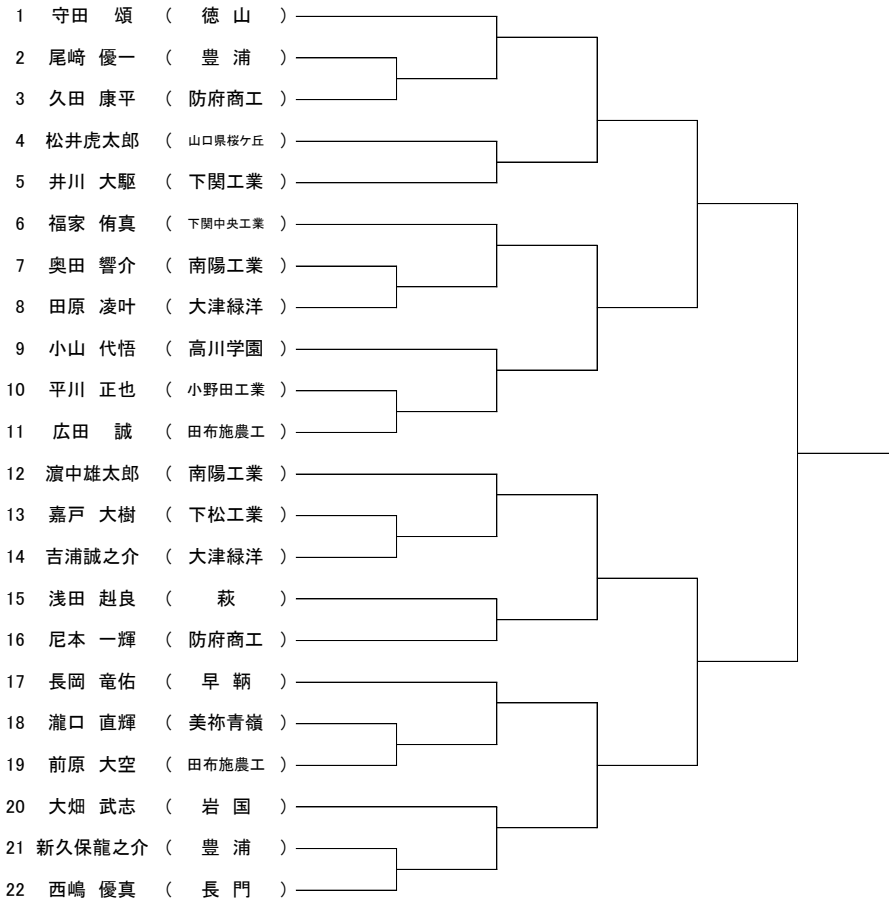

第38回 全国高等学校柔道選手権大会山口県予選会
男子団体戦

女子団体戦

60 kg級

66 kg級

73 kg級

81 kg級

無差別級

48 kg級

52 kg級

57 kg級

63 kg級

	田中 志歩	藤本 安純	日高 瑞保	堀 桃花	勝・負・分	順位
1	田中 志歩 (聖 光)					
2	藤本 安純 (宇部商業)					
3	日高 瑞保 (宇部商業)					
4	堀 桃花 (西 京)					

無差別級