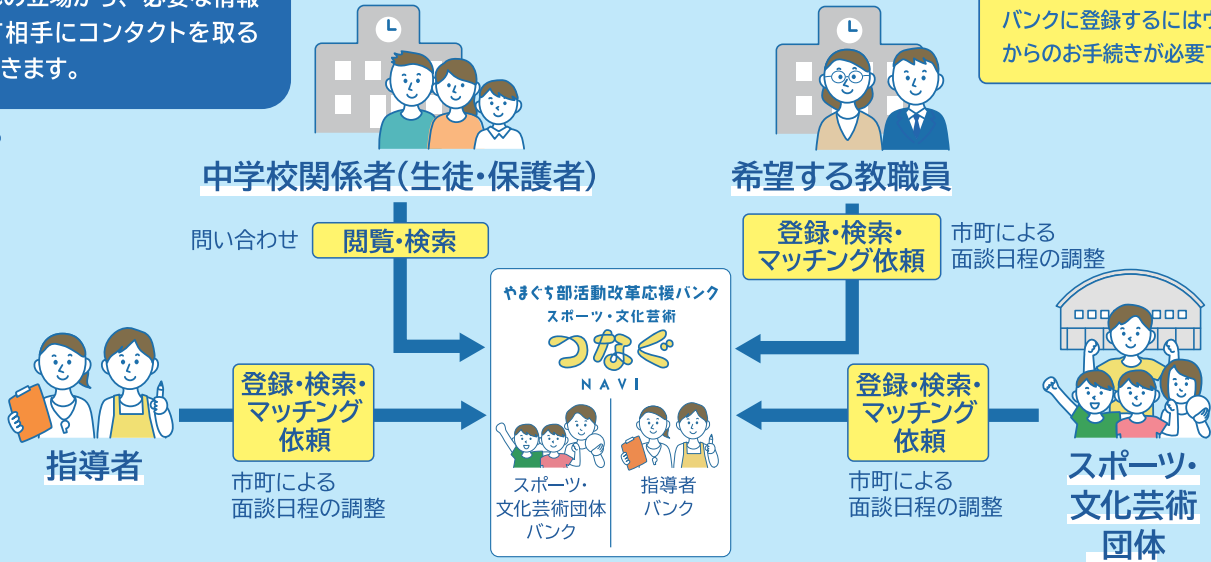

当サイトの利用を通じて、地域の指導者と中学生の活動の場となるクラブ・団体のマッチングが促進され、子どもたちが安心安全に地域スポーツ・文化芸術活動を楽しみ、成長できる環境を整えることをめざします。

<https://tsunagu-navi.jp>

やまぐち部活動改革応援バンク

スポーツ・文化芸術

NAVI

で、できること

それぞれの立場から、必要な情報を探して相手にコンタクトを取ることができます。

指導者/スポーツ・文化芸術団体に登録するにはウェブサイトからのお手続きが必要です。

サイトの使い方

サイト管理(県)

指導者やクラブ・団体 登録募集中!

登録すると、自分の情報がウェブサイトに掲載され、マッチングのしくみを使う事ができます。

指導者に登録する

中学校のスポーツ・文化芸術の指導に興味をお持ちの地域の方へ。指導を受けたい方とのマッチングができます。

クラブ・団体を登録する

スポーツ・文化芸術活動を行っている県内のクラブ・団体の方。指導者とのマッチングができます。