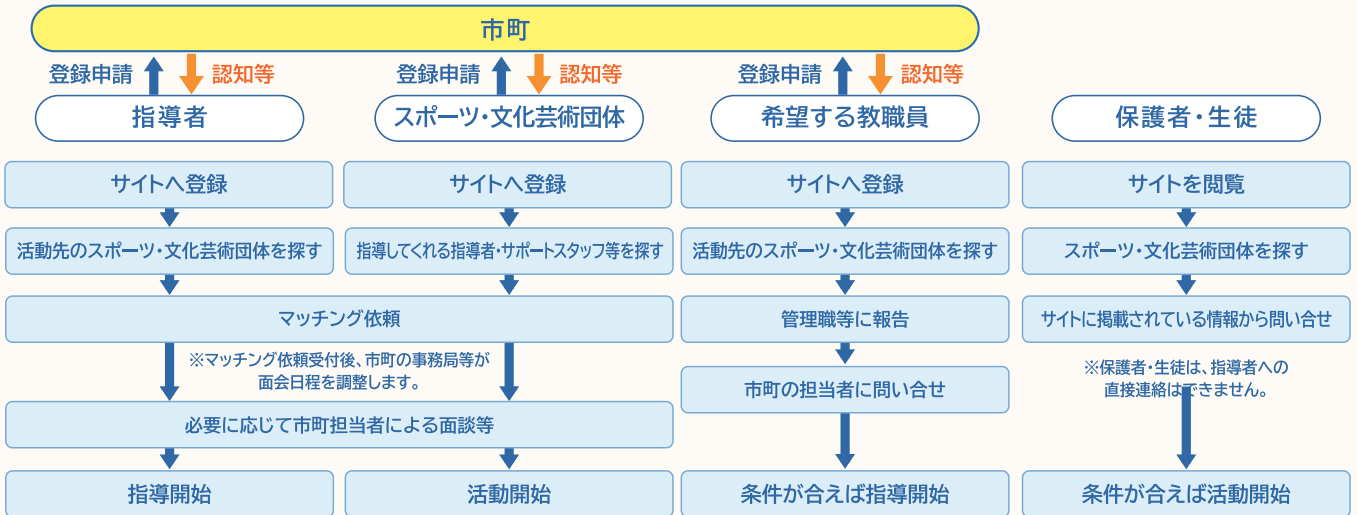

当サイトの利用を通じて、地域の指導者と中学生の活動の場となるクラブ・団体のマッチングが促進され、子どもたちが安心安全に地域スポーツ・文化芸術活動を楽しみ、成長できる環境を整えることをめざします。

<https://tsunagu-navi.jp>

やまぐち部活動改革応援バンク

スポーツ・文化芸術

NAVI

で、できること

それぞれの立場から、必要な情報を探して相手にコンタクトを取ることができます。

指導者/スポーツ・文化芸術団体に登録するにはウェブサイトからのお手続きが必要です。

サイトの使い方

サイト管理(県)

指導者やクラブ・団体 登録募集中!

登録すると、自分の情報がウェブサイトに掲載され、マッチングのしくみを使う事ができます。

指導者に登録する

中学校のスポーツ・文化芸術の指導に興味をお持ちの地域の方へ。指導を受けたい方とのマッチングができます。

クラブ・団体を登録する

スポーツ・文化芸術活動を行っている県内のクラブ・団体の方。指導者とのマッチングができます。