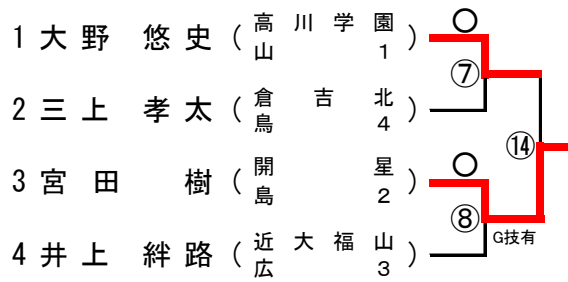

順	学校名	先	中	大	代	結果
準決2	岡山理大附	右近	小池	利守		△
		○	△	△		1
	高川学園	反則負	合技	合技		2
		△	○	○		○

60kg級

予選トーナメント

【Aブロック】

【Bブロック】

【Cブロック】

【Dブロック】

【Eブロック】