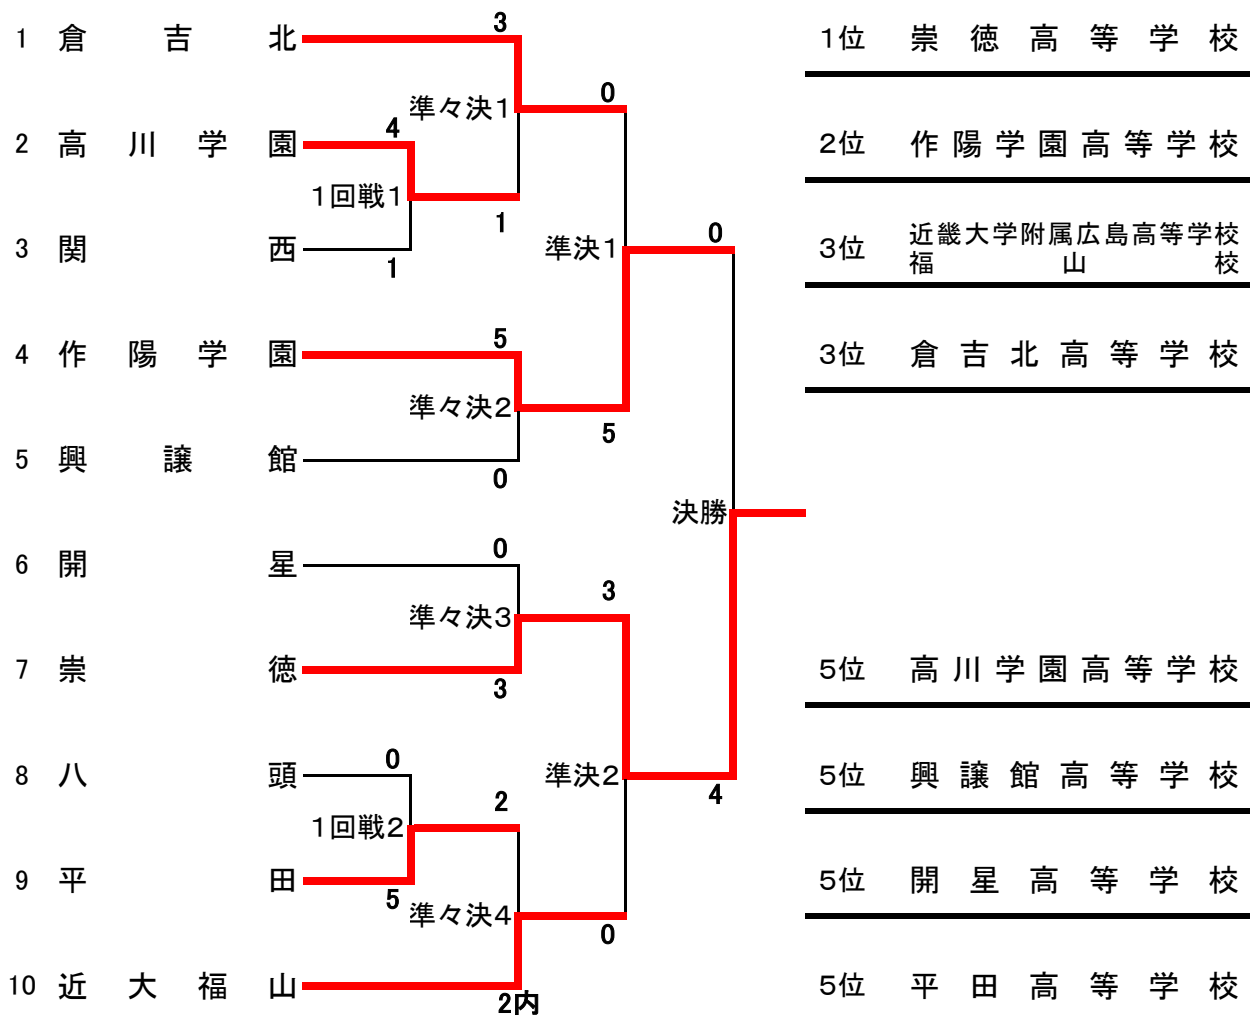

男子団体の部

男子団体 決勝トーナメント

Aゾーン	Bゾーン	Cゾーン	Dゾーン	Eゾーン
崇徳 (広島1位)	高川学園 (山口1位)	作陽学園 (岡山1位)	倉吉北 (鳥取1位)	開星 (島根1位)
平田 (島根2位)	近大福山 (広島2位)	八頭 (鳥取2位)	萩 (山口2位)	関西 (岡山2位)
早鞆 (山口3位)	明誠 (島根3位)	広島国際学院 (広島3位)	興譲館 (岡山3位)	倉吉農業 (鳥取3位)
玉野光南 (岡山4位)	岡山学芸館 (岡山5位)	南陽工業 (山口4位)	出雲西 (島根4位)	広島工大 (広島4位)
おかやま山陽 (岡山6位)	倉敷工業 (岡山7位)			