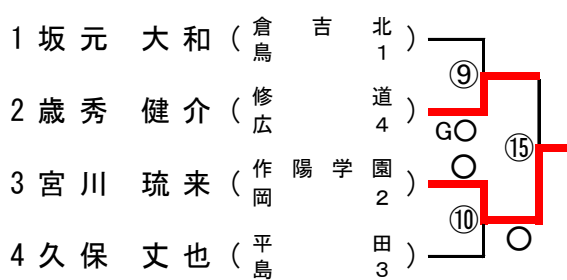

順	学校名	先	中	大	代	結果
準決2	岡山理大附	右近	小池	利守		△
		○	△	△		1
	高川学園	反則負	合技	合技		2
		△	○	○		○

60kg級

予選トーナメント

【Aブロック】

【Bブロック】

【Cブロック】

【Dブロック】

【Eブロック】