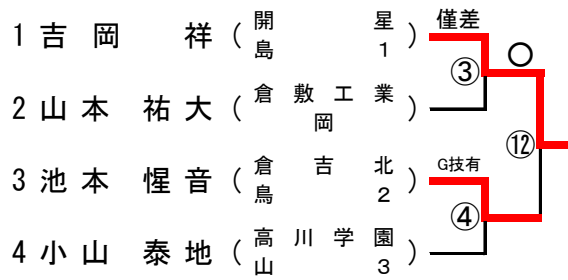

順	学校名	先	中	大	代	結果
準決2	岡山理大附	右近	小池	利守		△
		○	△	△		1
	高川学園	反則負	合技	合技		2
		△	○	○		○

60kg級

予選トーナメント

【Aブロック】

【Bブロック】

【Cブロック】

【Dブロック】

【Eブロック】