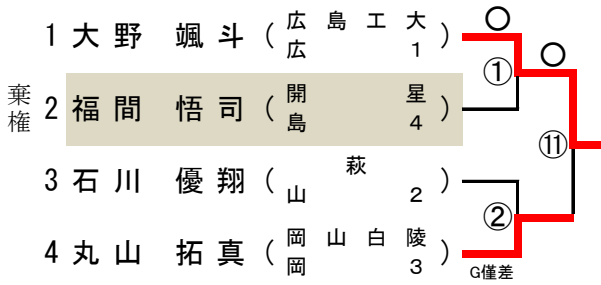

60kg級

予選トーナメント

【Aブロック】