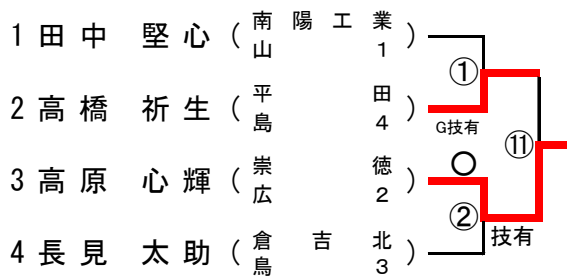

66kg級

予選トーナメント

【Aブロック】