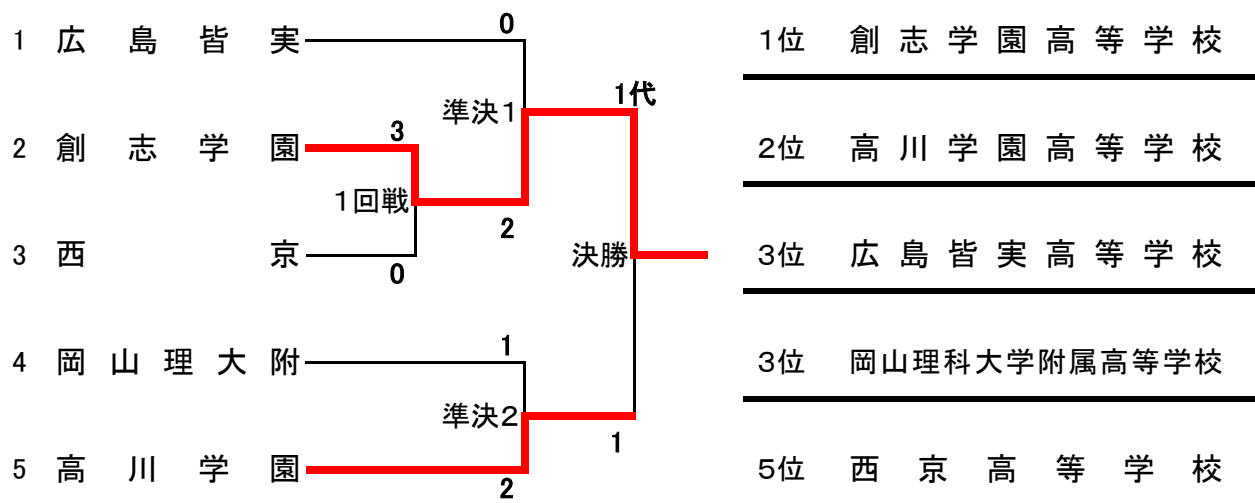

女子団体の部

女子団体 決勝トーナメント

Aゾーン	Bゾーン	Cゾーン	Dゾーン	Eゾーン
広島皆実 (広島1位)	平田 (島根1位)	創志学園 (岡山1位)	八頭 (鳥取1位)	高川学園 (山口1位)
出雲西 (島根2位)	西京 (山口2位)	市立沼田 (広島2位)	岡山理大附 (岡山2位)	倉吉北 (鳥取2位)
おかやま山陽 (岡山3位)	広島工大 (広島3位)	鳥取東 (鳥取3位)	萩 (山口3位)	明誠 (島根3位)
			広島国際学院 (広島4位)	玉野光南 (岡山4位)