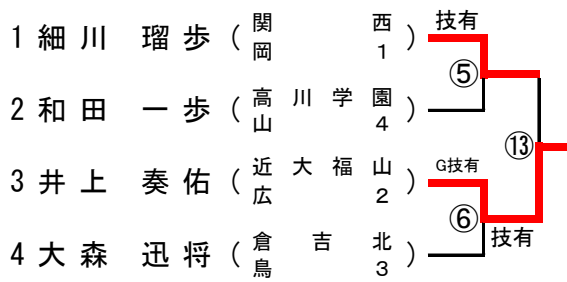

順	学校名	先	中	大	代	結果
準決2	岡山理大附	右近	小池	利守		△
		○	△	△		1
	高川学園	反則負	合技	合技		2
		△	○	○		○

60kg級

予選トーナメント

【Aブロック】

【Bブロック】

【Cブロック】

【Dブロック】

【Eブロック】