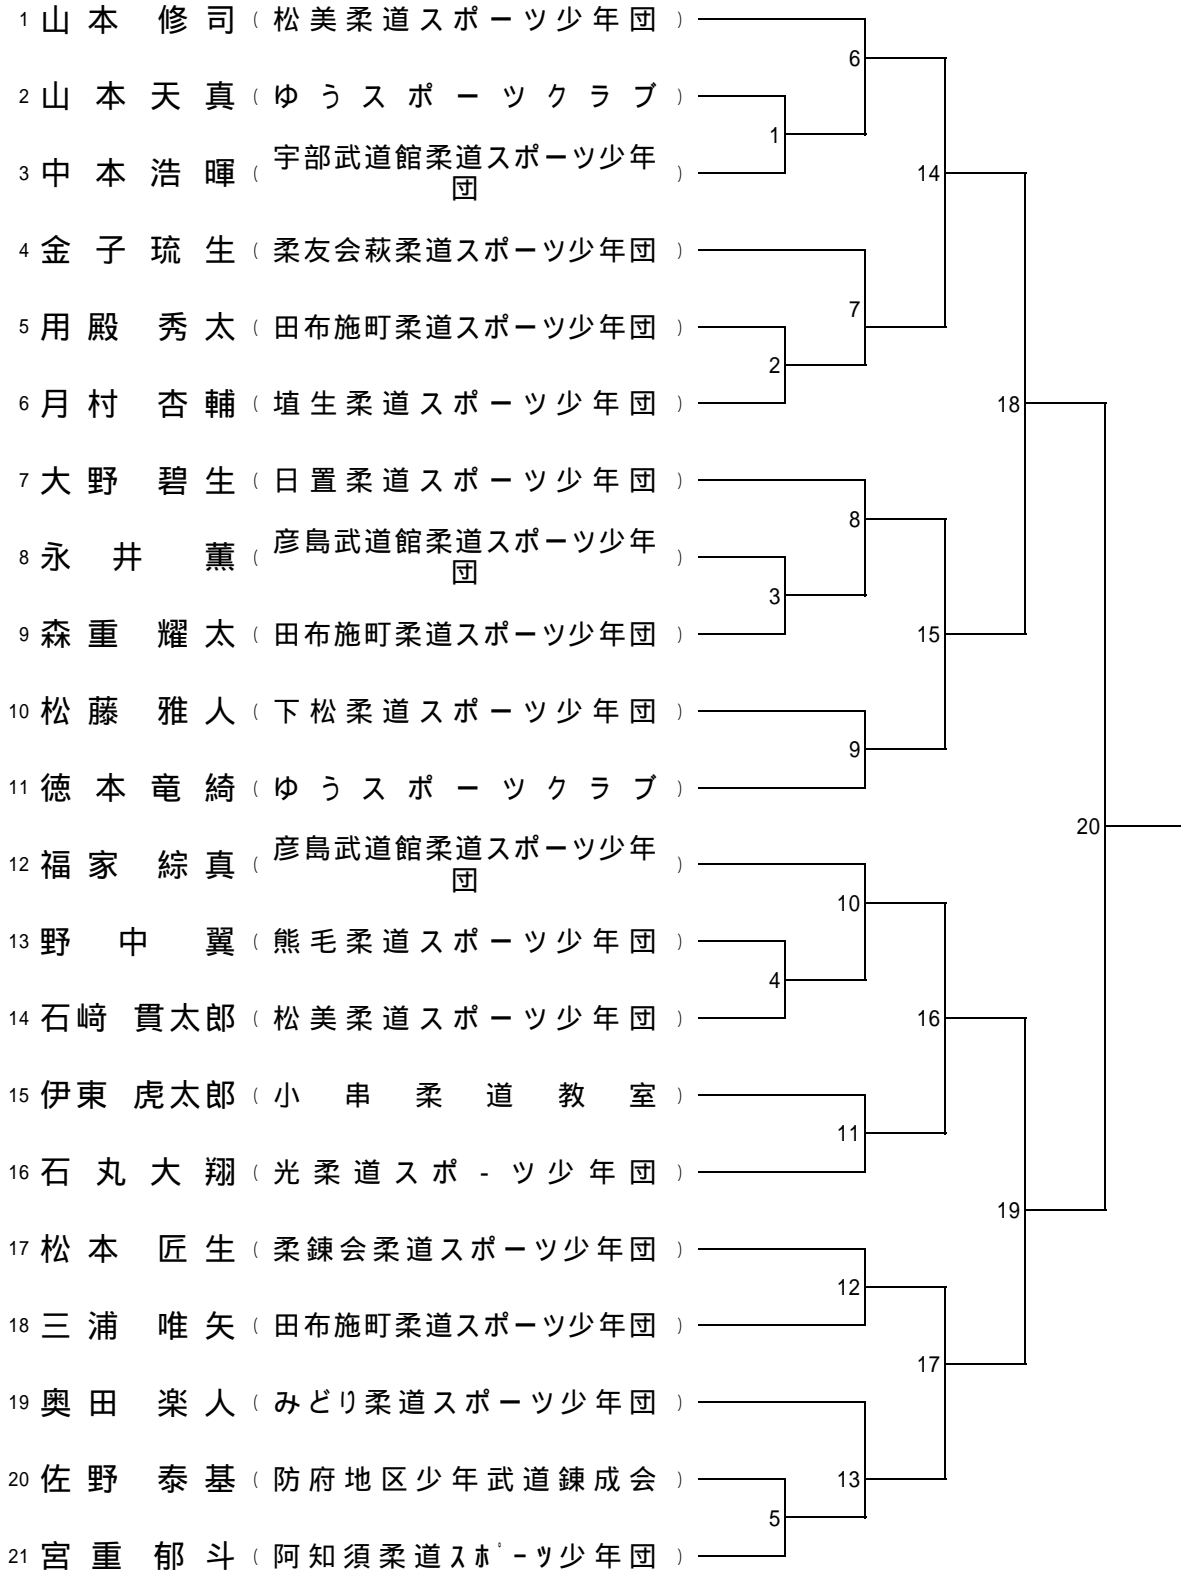

第 3 会 場

小学6年生男子軽量級