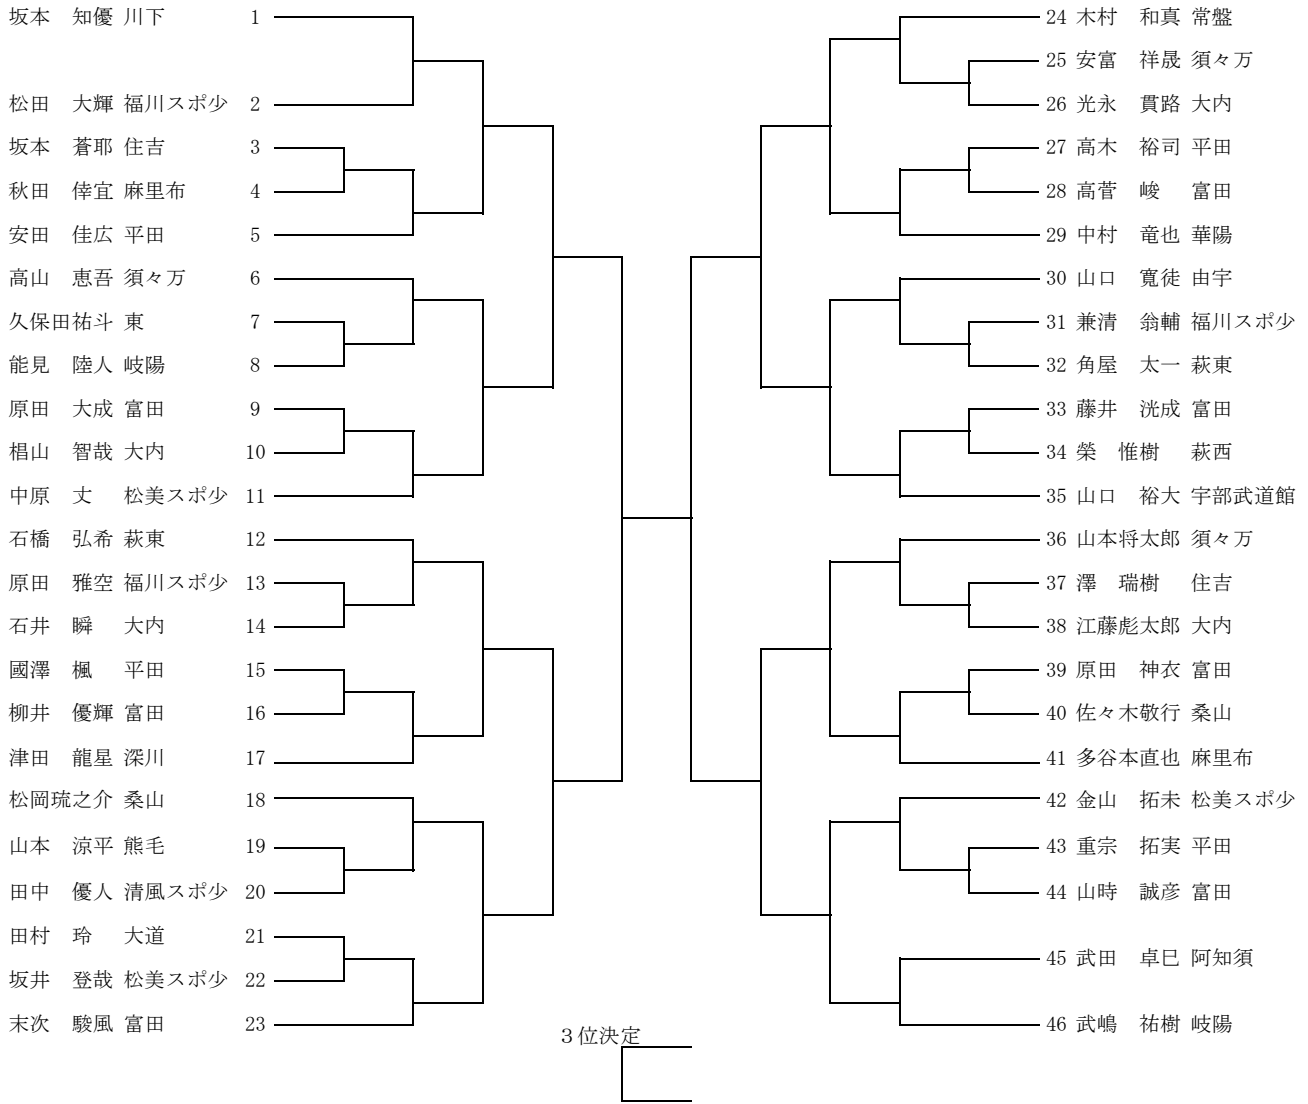

50kg級 (第1試合場)

55kg級 (第2試合場)