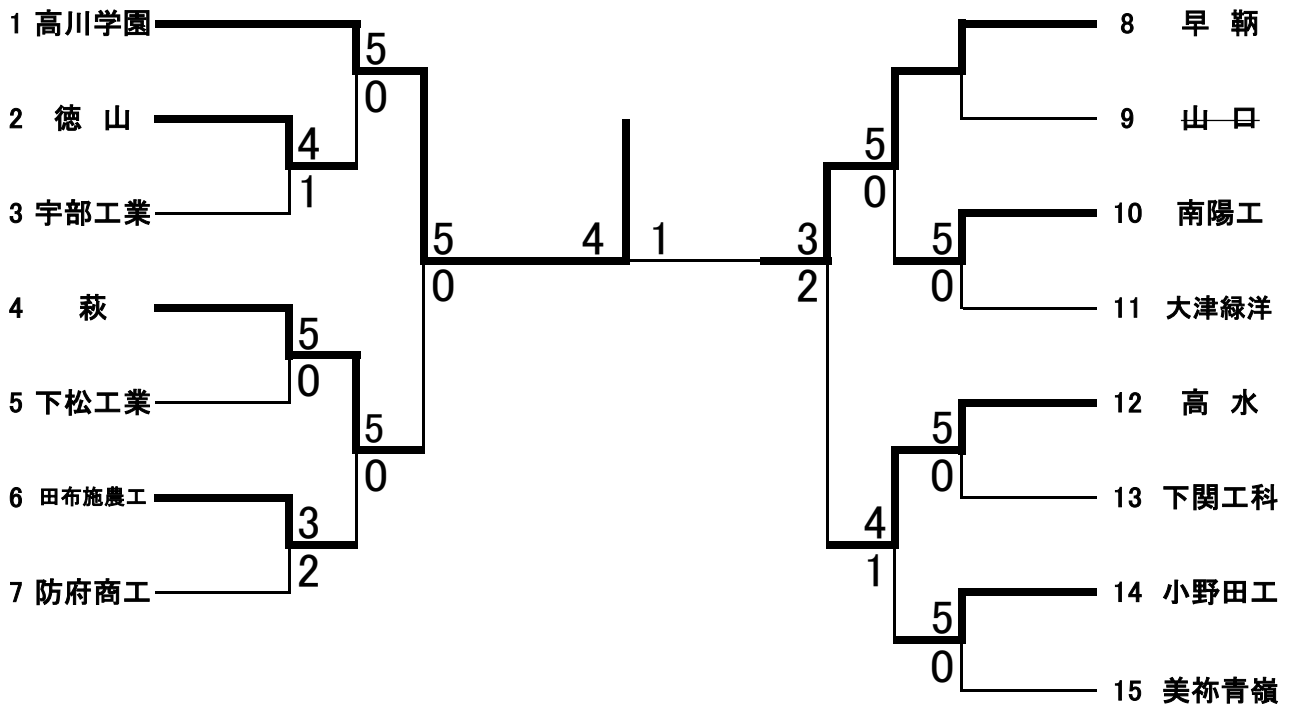

平成30年度 山口県体育大会 柔道競技 高等学校の部

男子団体試合

女子団体試合

	西京	田布施農工	宇部商	高川学園	勝	敗	分	順位
1	西京	○ 3	○ 3	○ 2	3	0	0	1
2	△ 0	田布施農工	○ 1	△ 0	1	2	0	3
3	△ 0	△ 0	宇部商	△ 0	0	3	0	4
4	△ 1	○ 3	○ 3	高川学園	2	1	0	2

1年男子 60 kg級

1年男子 66 kg級

1年男子 73 kg級

1年男子 81 kg級

1年男子 90 kg級

1年男子 100 kg級

	板井 琉成	佐藤 銀河	玉川 友也	福家 知真	勝	負	分	順位
1 板井 琉成 (高川学園)								
2 佐藤 銀河 (大津緑洋)								
3 玉川 友也 (南陽工業)								
4 福家 知真 (萩)								

1年男子 無差別級

2年男子 60 kg級

2年男子 66 kg級

2年男子 73 kg級