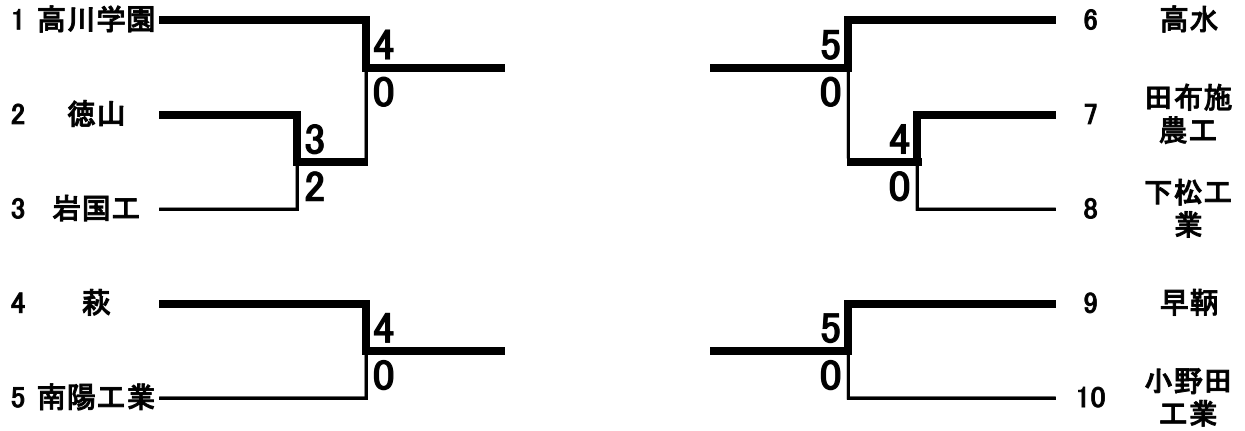

第21回 中国高等学校柔道新人大会 山口県予選

男子 団体 試合

女子 団体 試合

	高川学園	宇部商業	西京	勝	敗	分	順位
1	高川学園	○ 3-0	○ 2-0	2	0	0	1
2	宇部商業	△ 0-3	△ 0-3	0	2	0	3
3	西京	△ 0-2	○ 3-0	1	1	0	2