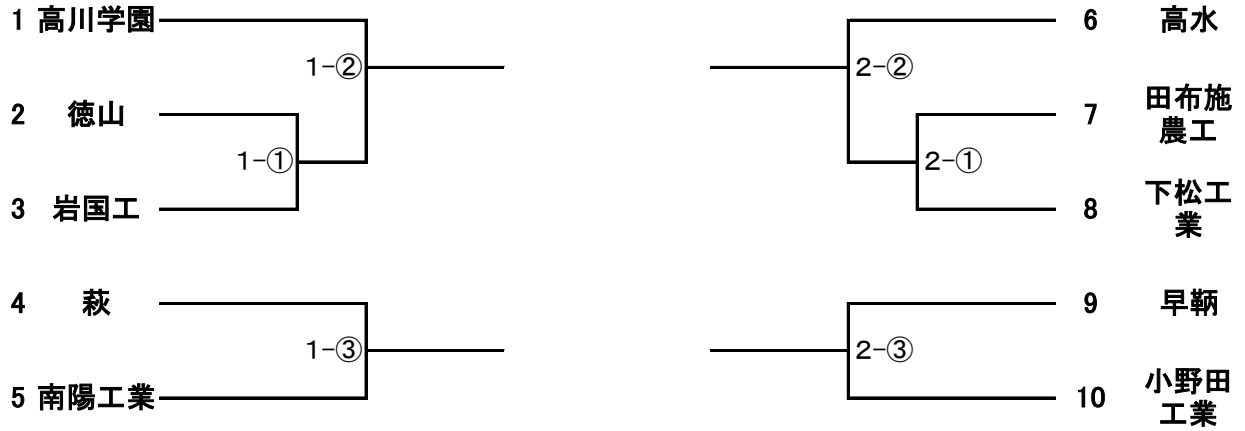

第21回 中国高等学校柔道新人大会 山口県予選

男子 団体 試合

女子 団体 試合

	高川学園	宇部商業	西京	勝	敗	分	順位
1	高川学園	1-④	1-⑧				
2	宇部商業		1-⑥				
3	西京						