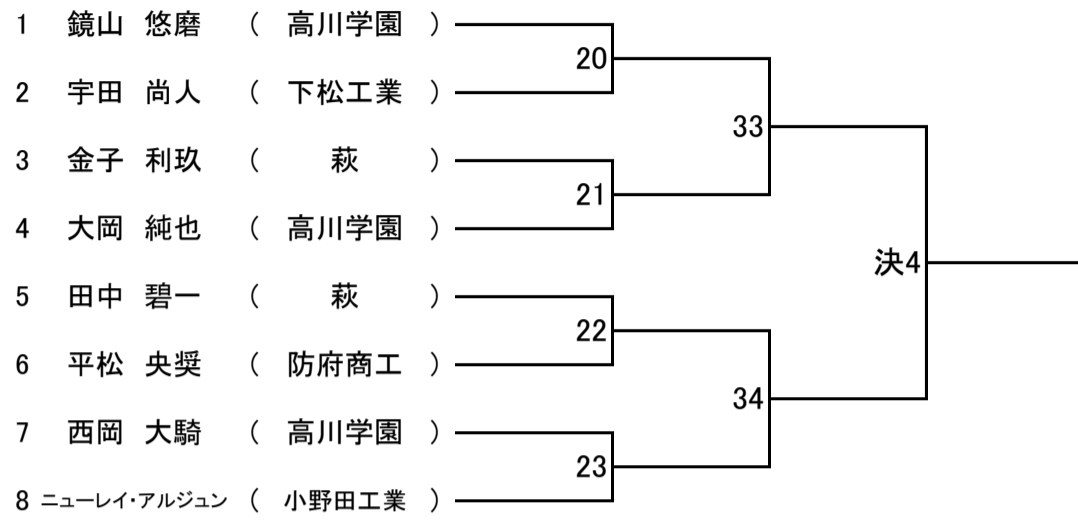

81 kg級

第2試合場