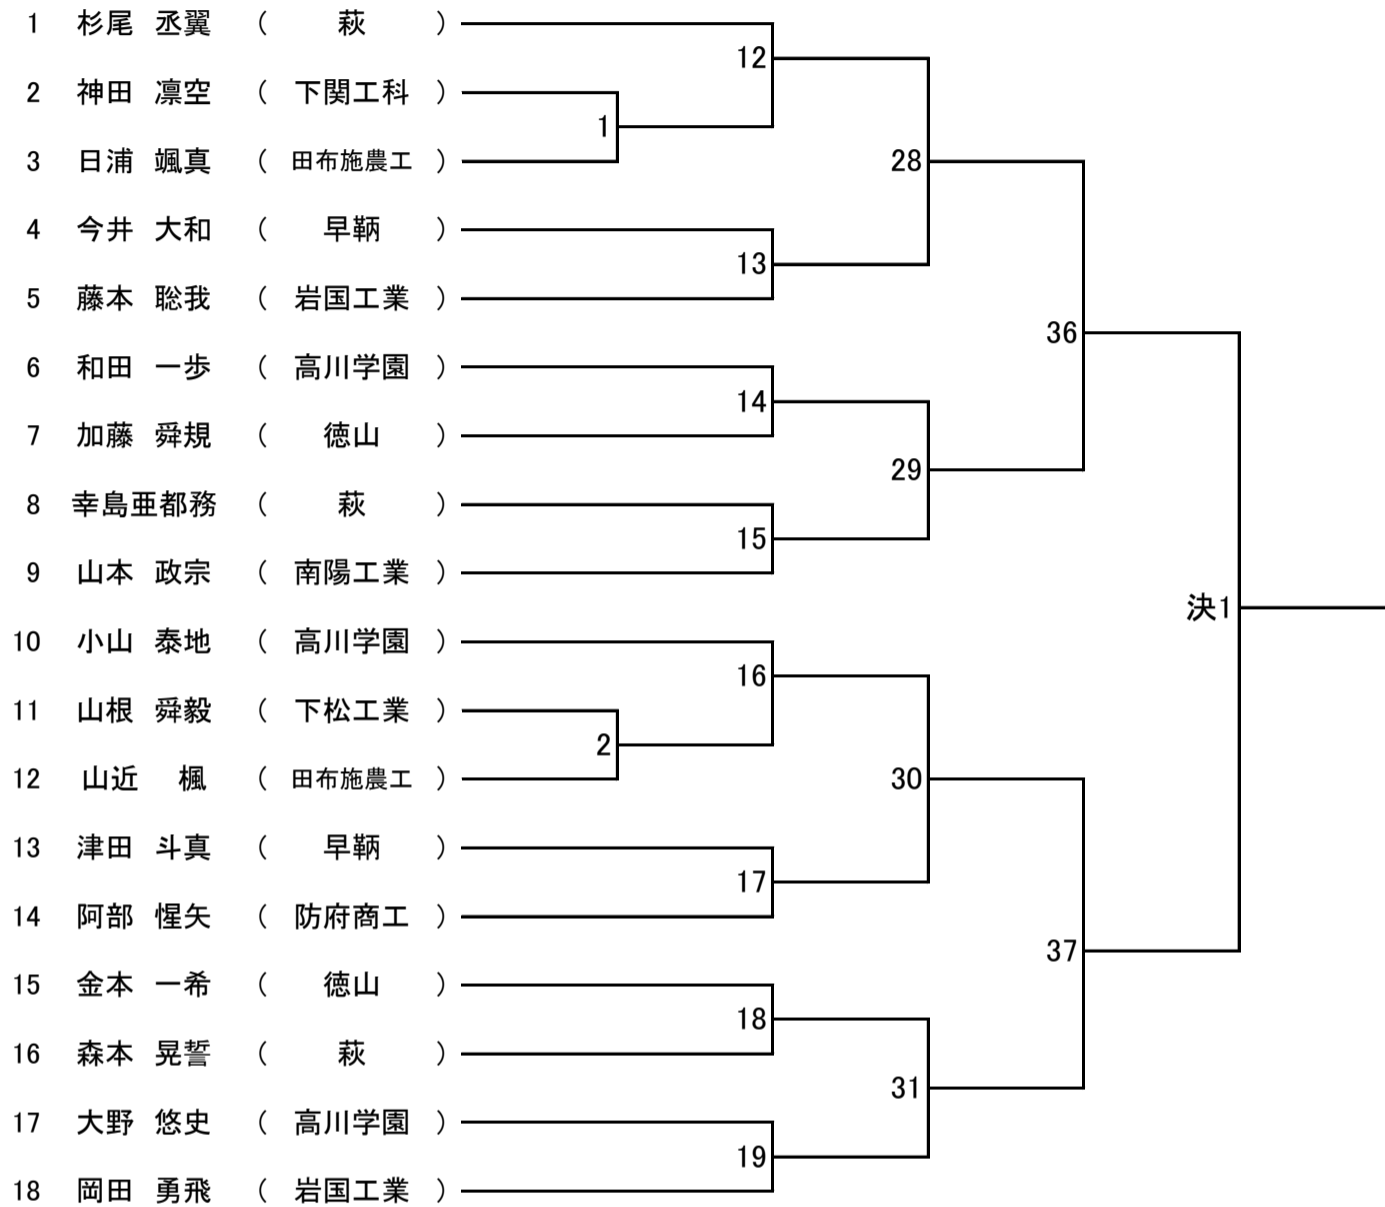

第47回 全国高等学校柔道選手権大会山口県大会

男子団体試合

女子団体試合

男子個人試合

第1試合場

60 kg級

66 kg級

第1試合場