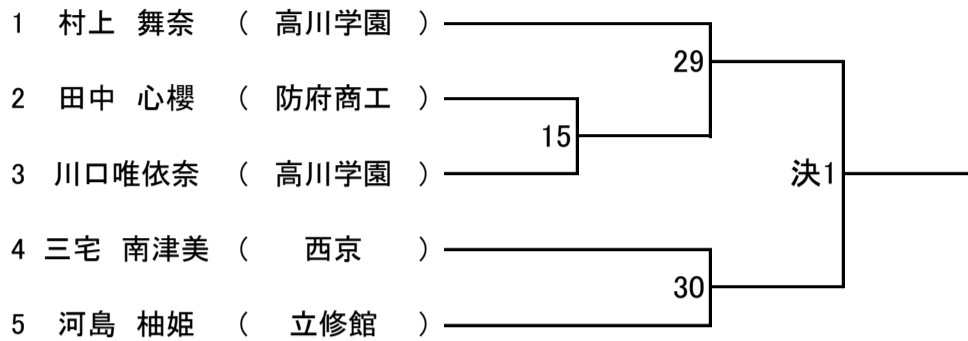

73 kg級

第2試合場

81 kg級

第2試合場

無差別級

第1試合場

48 kg級

52 kg級

	藤本 和	大浴 希愛	大石 吏摩	勝・負	順位
1 藤本 和 (西京)		10	35		
2 大浴 希愛 (高川学園)			24		
3 大石 吏摩 (高水)					

57 kg級

63 kg級

	平瀬 優姫	山本 莉愛	岡村 美憂	舛本 葵彩	勝・負	順位
1 平瀬 優姫 (西京)		11	25	37		
2 山本 莉愛 (田布施農工)			36	26		
3 岡村 美憂 (高川学園)				12		
4 舛本 葵彩 (高川学園)						