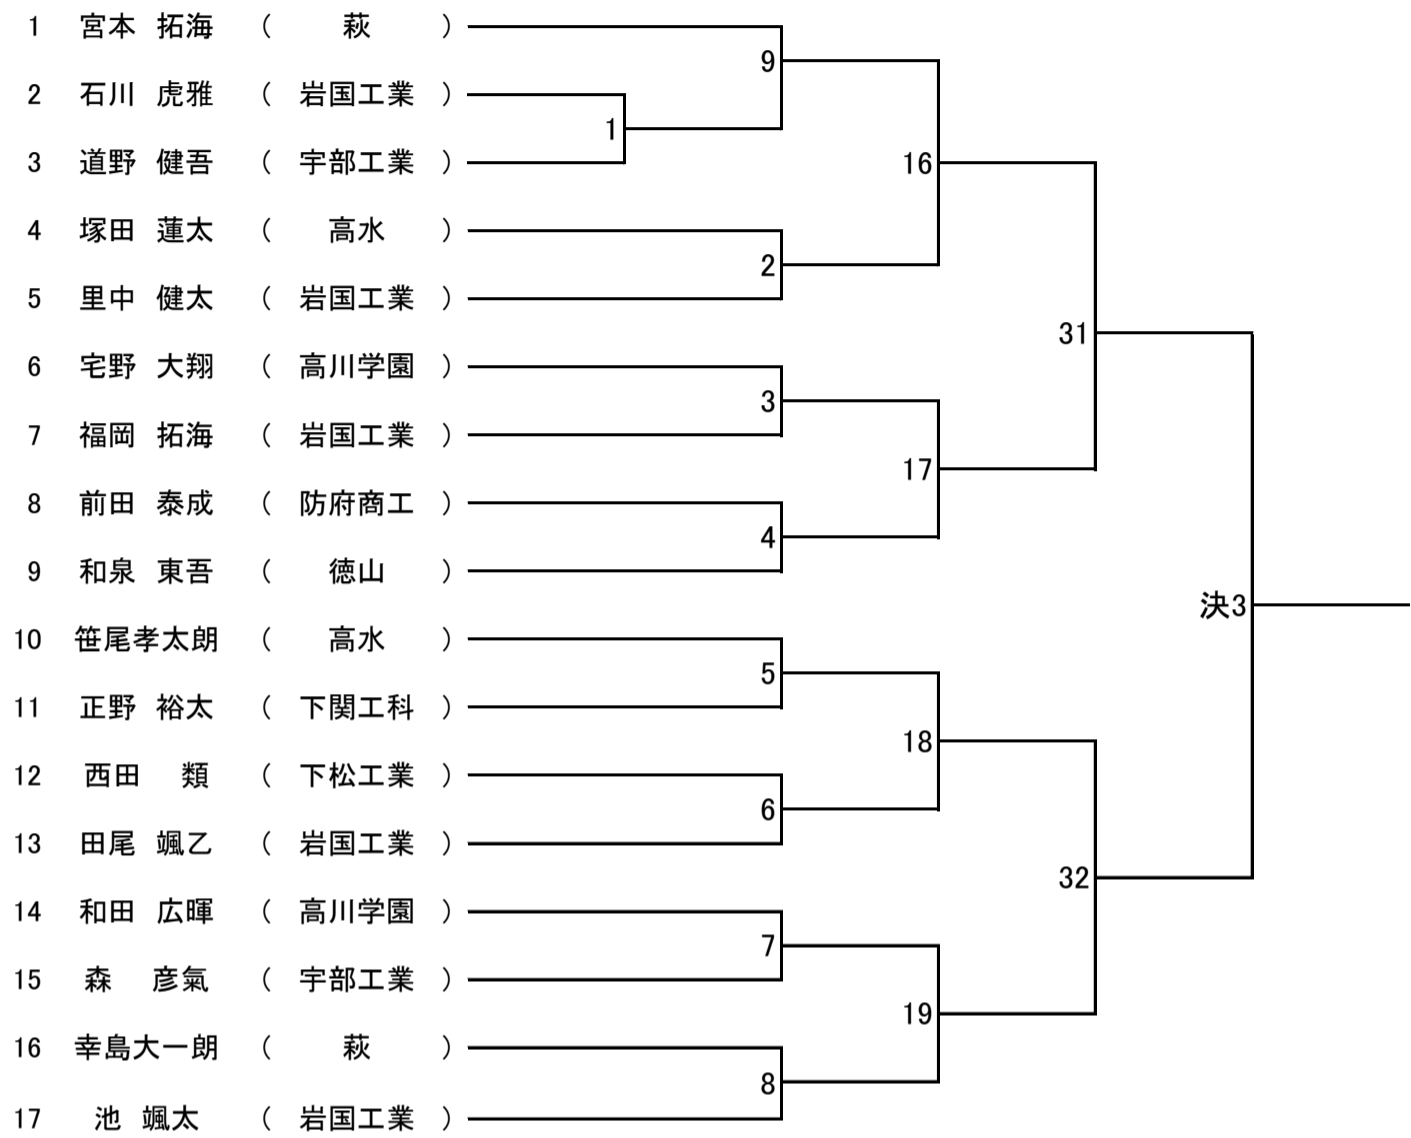

73 kg級

第2試合場