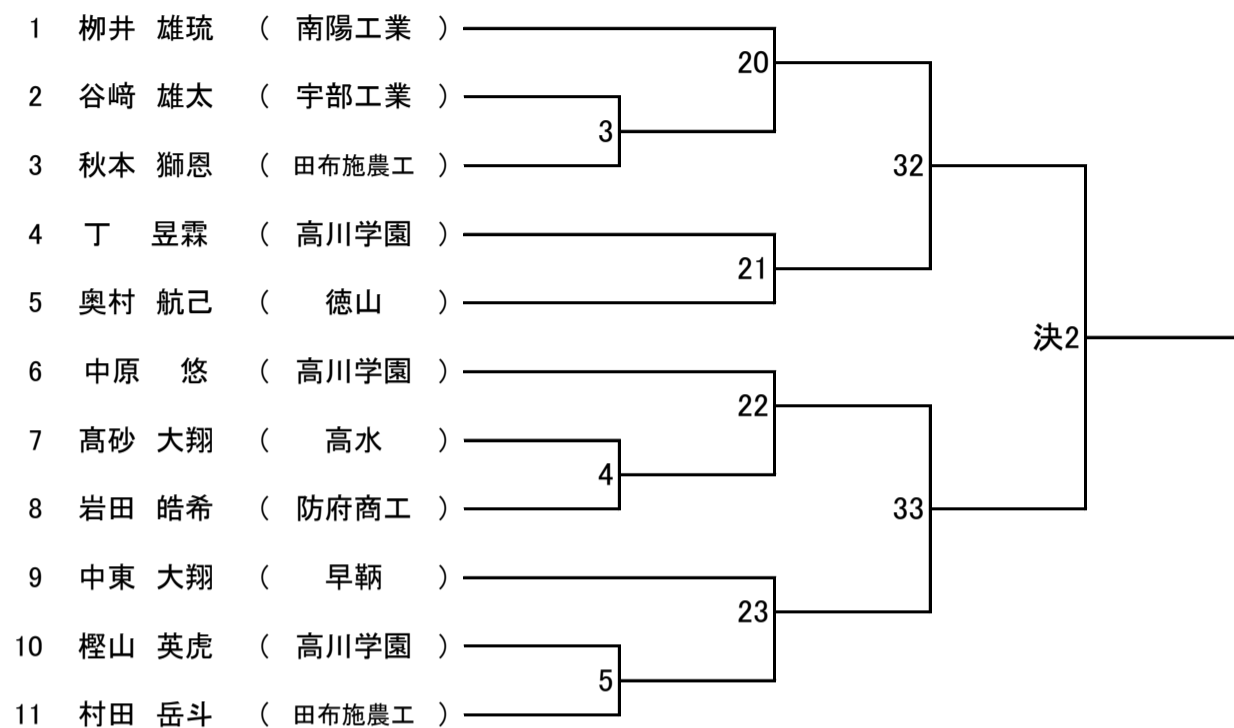

第47回 全国高等学校柔道選手権大会山口県大会

男子団体試合

女子団体試合

男子個人試合

第1試合場

60 kg級

66 kg級

第1試合場