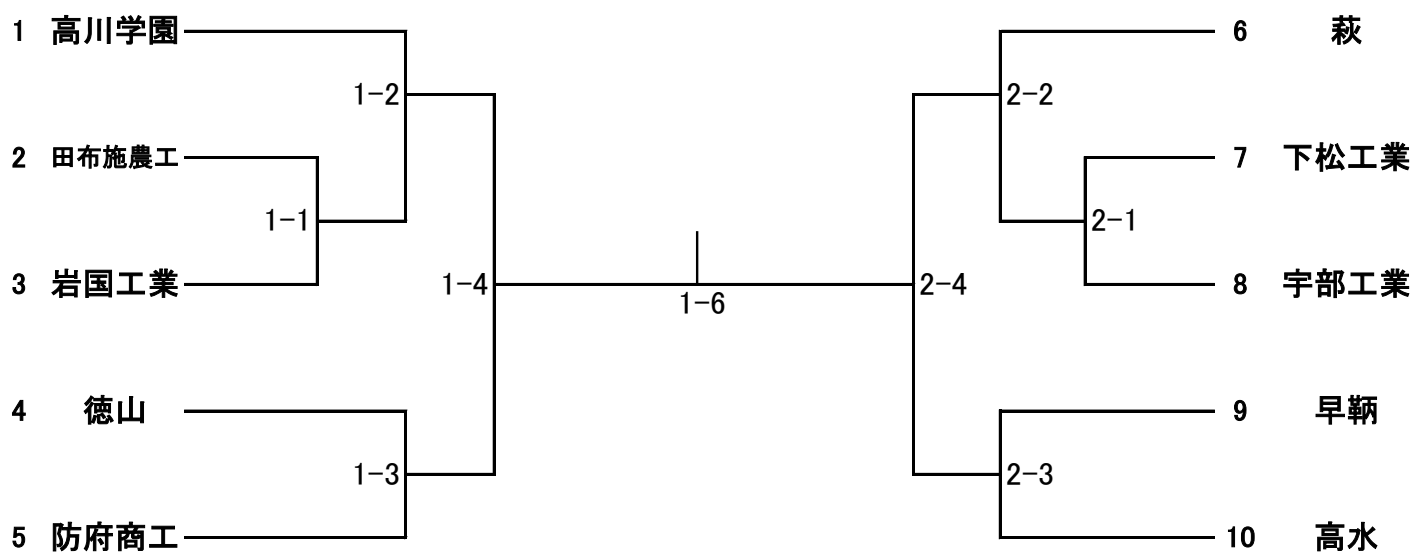

第47回 全国高等学校柔道選手権大会山口県大会

男子団体試合

女子団体試合

男子個人試合

第1試合場

60 kg級

66 kg級

第1試合場