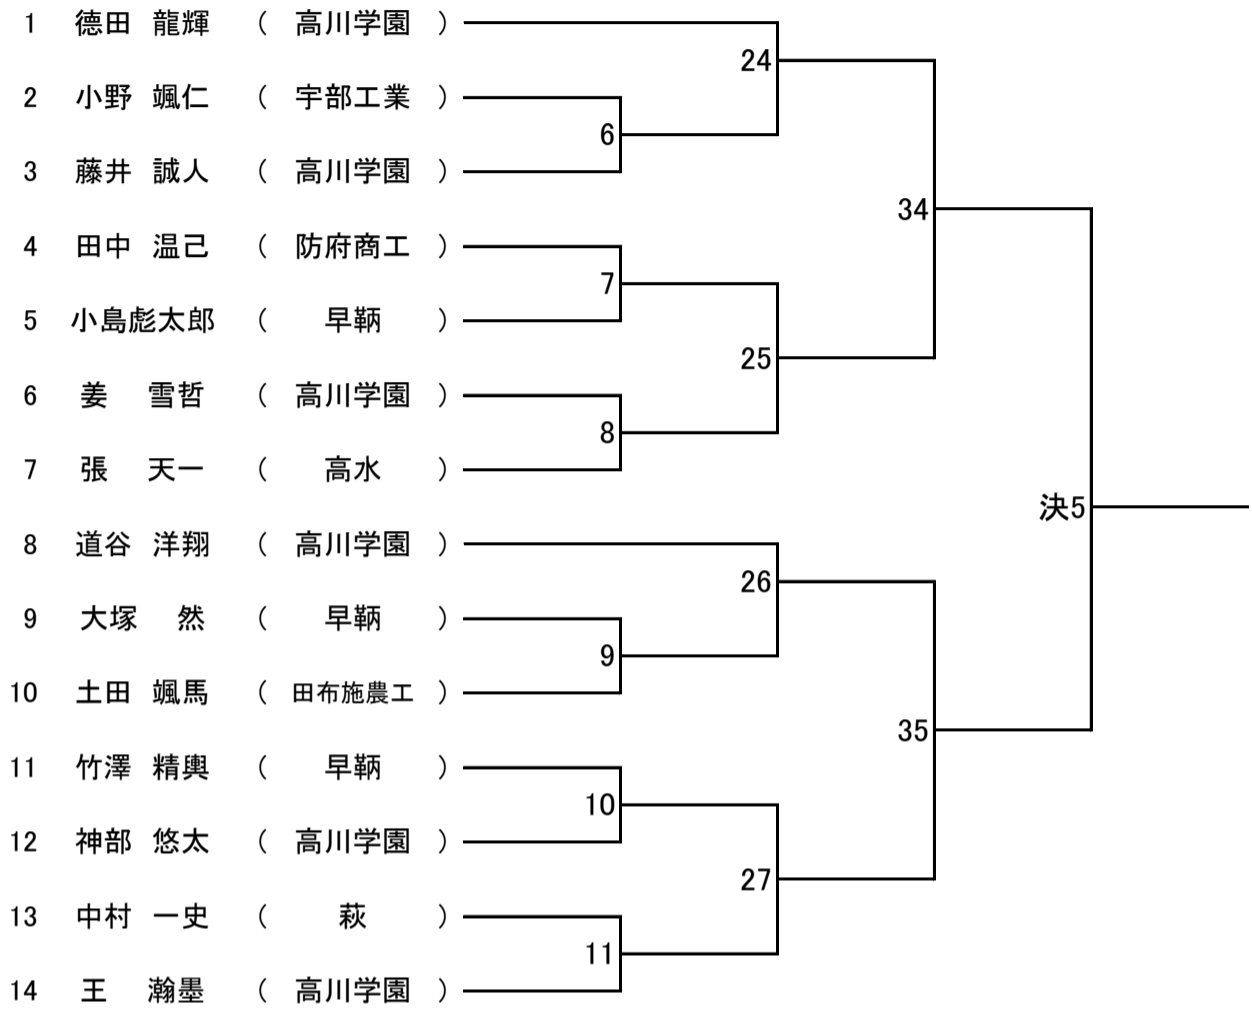

第47回 全国高等学校柔道選手権大会山口県大会

男子団体試合

女子団体試合

男子個人試合

第1試合場

60 kg級

66 kg級

第1試合場

73 kg級

第2試合場

81 kg級

第2試合場

無差別級

第1試合場

48 kg級

52 kg級