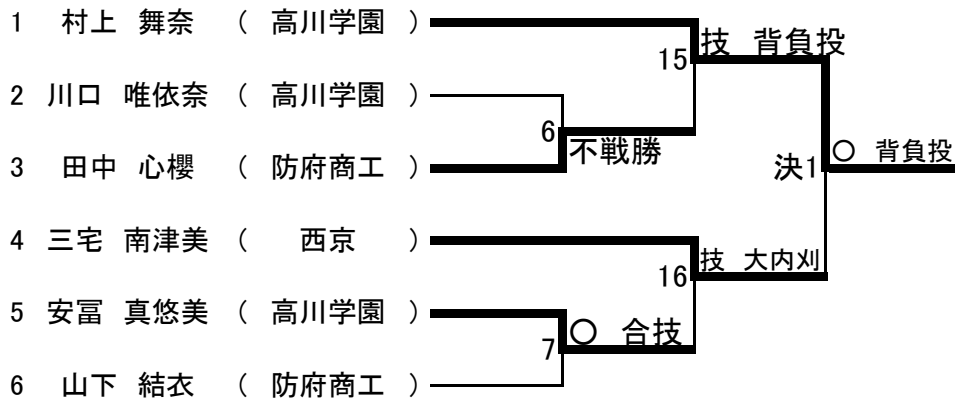

決勝戦: 技 肩車 (26 vs 27)

第4試合場

男子個人 81 kg級

第4試合場

男子個人 90 kg級

第4試合場

男子個人 100 kg級

男子個人 100 kg超級

第3試合場

女子個人 48 kg級

女子個人 52 kg級

	貞廣 帆夏	亀田 穂夏	大石 吏摩	大浴 希愛	勝・負	順位
1	貞廣 帆夏 (高川学園)	○ 大外刈	○ 横四方固	○ 横四方固	3-0	1
2	亀田 穂夏 (萩)	△	○ 内股	△	1-2	3
3	大石 吏摩 (高水)	△	△	△	0-3	4
4	大浴 希愛 (高川学園)	△	○ 合技	○ 横四方固	2-1	2

女子個人 57 kg級

第3試合場