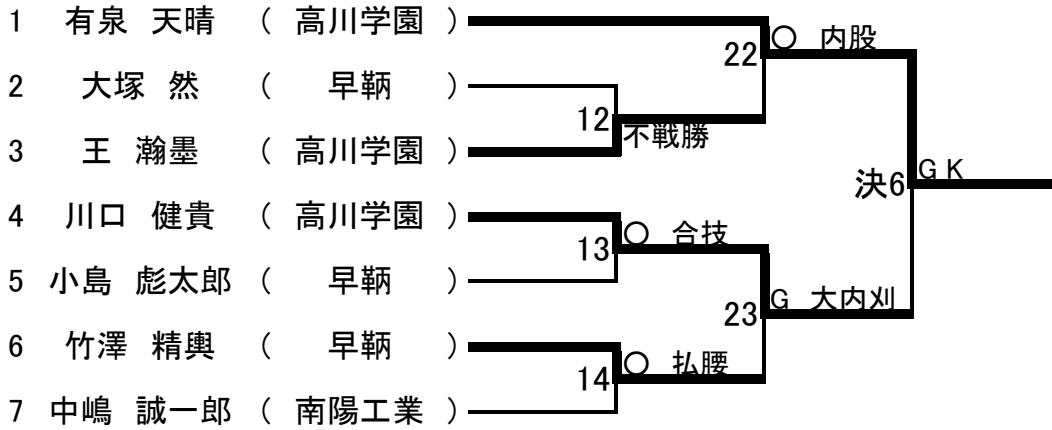

決勝戦: 技 肩車 (26 vs 27)

第4試合場

男子個人 81 kg級

第4試合場

男子個人 90 kg級

第4試合場

男子個人 100 kg級

男子個人 100 kg超級

第3試合場

女子個人 48 kg級

女子個人 52 kg級

	貞廣 帆夏	亀田 穂夏	大石 吏摩	大浴 希愛	勝・負	順位
1	貞廣 帆夏 (高川学園)	○ 大外刈	○ 横四方固	○ 横四方固	3-0	1
2	亀田 穂夏 (萩)	△	○ 内股	△	1-2	3
3	大石 吏摩 (高水)	△	△	△	0-3	4
4	大浴 希愛 (高川学園)	△	○ 合技	○ 横四方固	2-1	2

女子個人 57 kg級

第3試合場