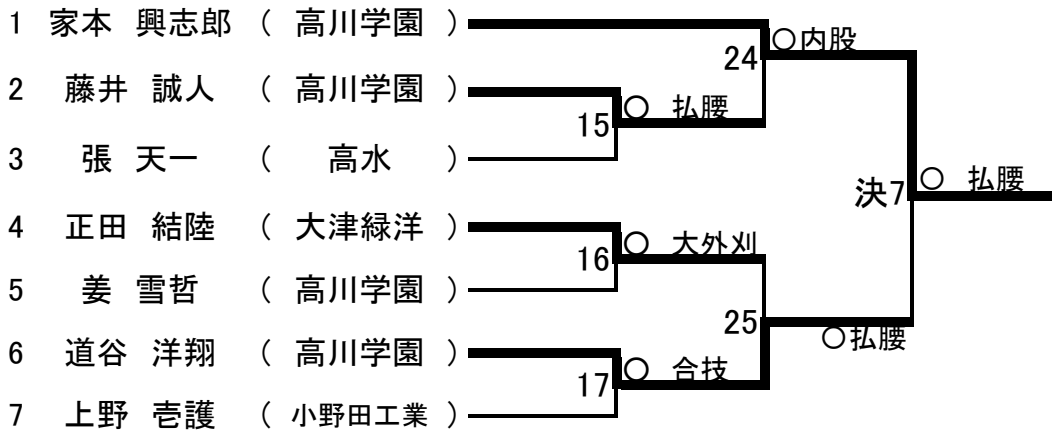

決勝戦: 技 肩車 (26 vs 27)

第4試合場

男子個人 81 kg級

第4試合場

男子個人 90 kg級

第4試合場

男子個人 100 kg級

男子個人 100 kg超級

第3試合場

女子個人 48 kg級

女子個人 52 kg級

	貞廣 帆夏	亀田 穂夏	大石 吏摩	大浴 希愛	勝・負	順位
1	貞廣 帆夏 (高川学園)	○ 大外刈	○ 横四方固	○ 横四方固	3-0	1
2	亀田 穂夏 (萩)	△	○ 内股	△	1-2	3
3	大石 吏摩 (高水)	△	△	△	0-3	4
4	大浴 希愛 (高川学園)	△	○ 合技	○ 横四方固	2-1	2

女子個人 57 kg級

第3試合場