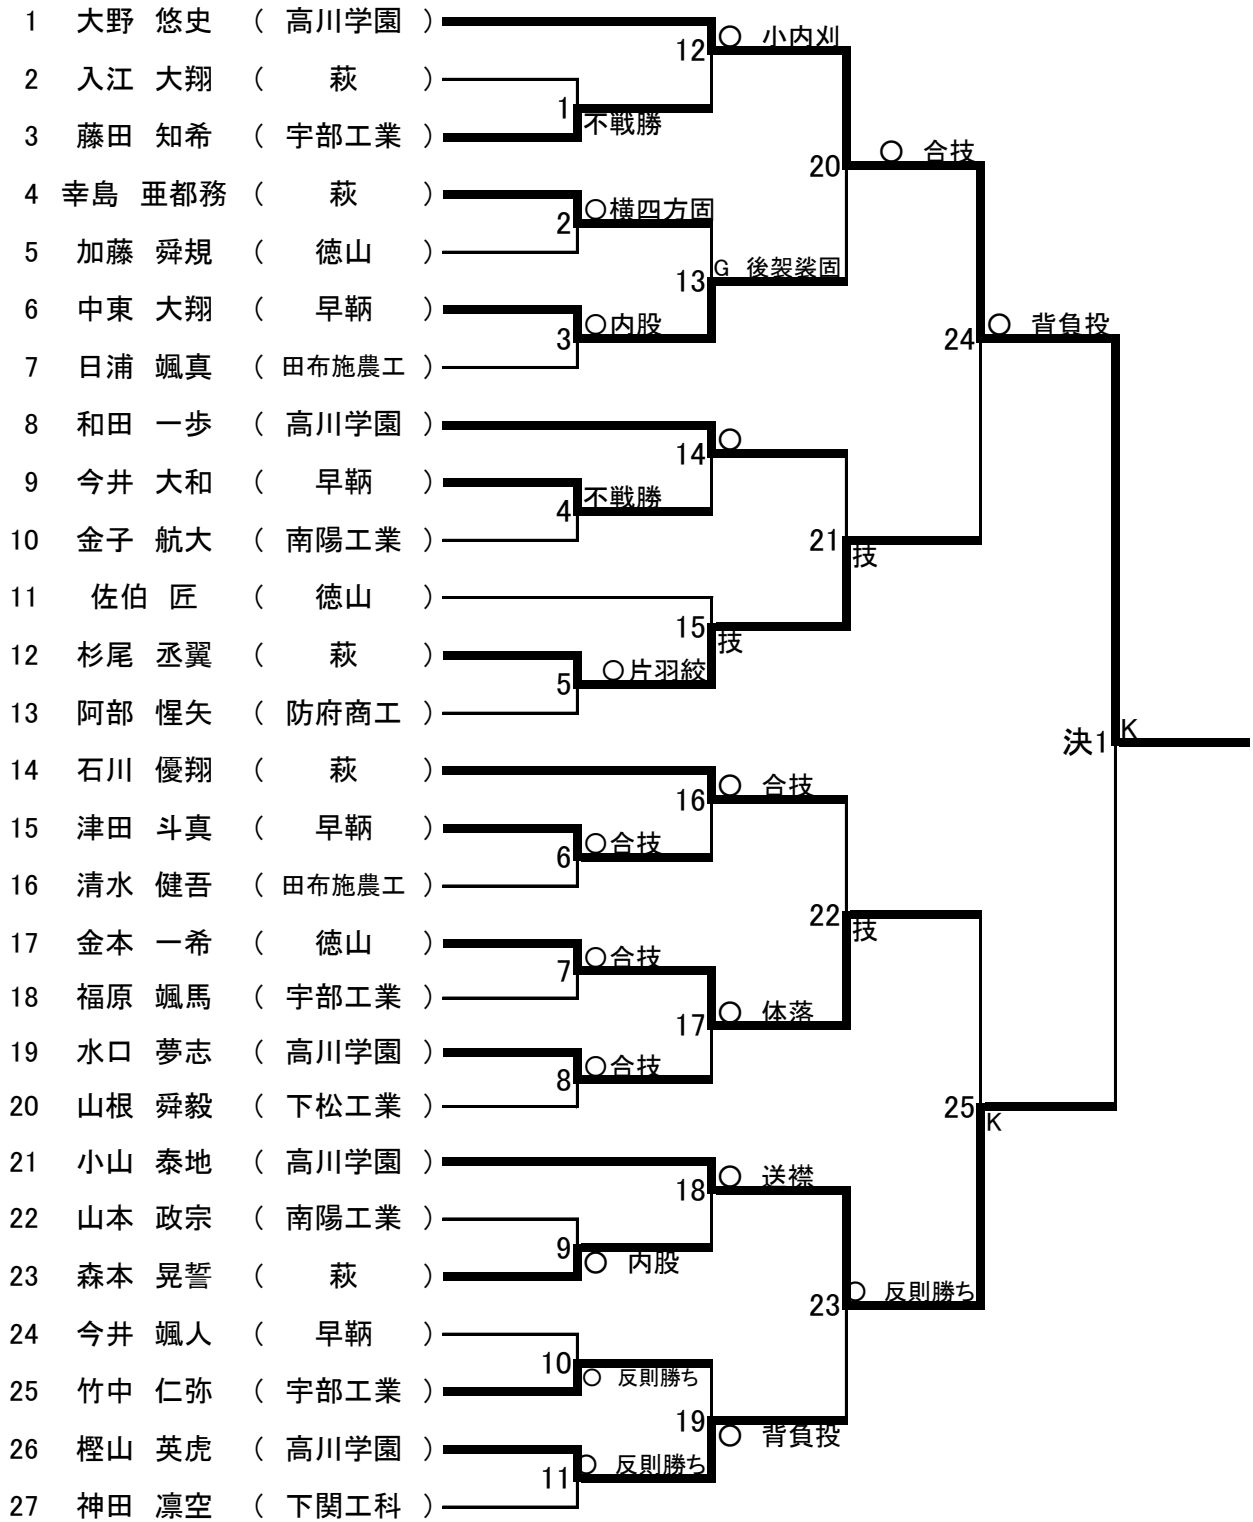

第75回山口県高等学校総合体育大会柔道競技

男子団体試合

女子団体試合

	高川学園	防府商工	萩	西京	勝・敗・引分	順位
1 高川学園		○ 3-0	○ 3-0	○ 2-0	3-0-0	1
2 防府商工	△ 0-3		△ 1-2	△ 0-3	0-3-0	4
3 萩	△ 0-3	○ 2-1		△ 0-3	1-2-0	3
4 西京	△ 0-2	○ 3-0	○ 3-0		2-1-0	2

第1試合場

男子個人 60 kg級

第2試合場

男子個人 66 kg級

第2試合場

男子個人 73 kg級

1	河野 太一	(萩)	20	○袖釣込腰
2	正野 裕太	(下関工科)	11	○大外刈
3	津田 昂介	(宇部工業)		
4	笹尾 孝太郎	(高水)	12	○横四方固
5	友平 朱祐	(宇部工業)	21	G肩車
6	前田 泰成	(防府商工)	13	G払腰
7	西田 類	(下松工業)		
8	宮本 拓海	(萩)	22	○内股
9	道野 健吾	(宇部工業)	14	不戦勝
10	小椋 祐毅	(防府商工)	27	G内股
11	松阪 滯	(高川学園)	23	○送襟絞
12	和泉 東吾	(徳山)	15	○袈裟固
13	森 彦氣	(宇部工業)		