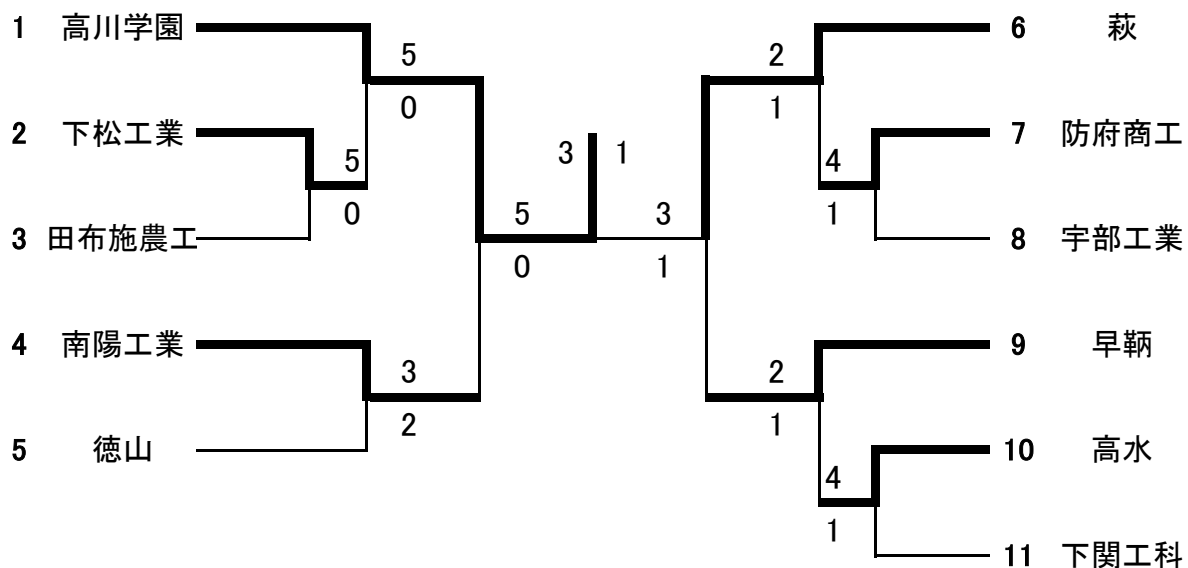

第75回山口県高等学校総合体育大会柔道競技

男子団体試合

女子団体試合

	高川学園	防府商工	萩	西京	勝・敗・引分	順位
1 高川学園		○ 3-0	○ 3-0	○ 2-0	3-0-0	1
2 防府商工	△ 0-3		△ 1-2	△ 0-3	0-3-0	4
3 萩	△ 0-3	○ 2-1		△ 0-3	1-2-0	3
4 西京	△ 0-2	○ 3-0	○ 3-0		2-1-0	2