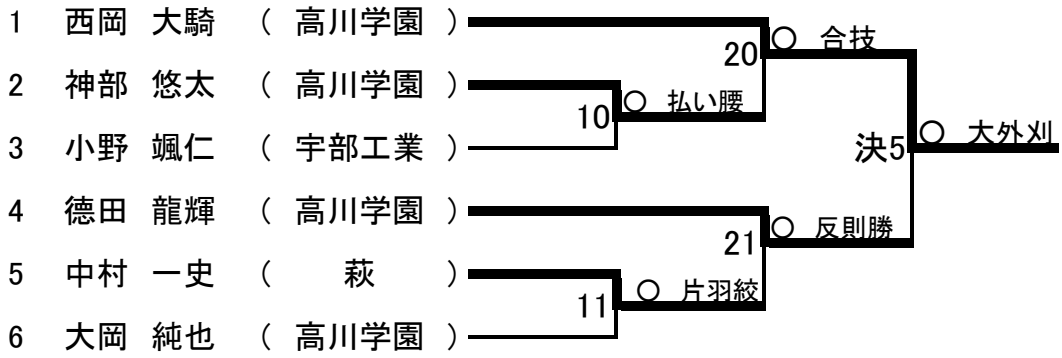

決勝戦: 技 肩車 (26 vs 27)

第4試合場

男子個人 81 kg級

第4試合場

男子個人 90 kg級

第4試合場

男子個人 100 kg級

男子個人 100 kg超級

第3試合場

女子個人 48 kg級

女子個人 52 kg級

	貞廣 帆夏	亀田 穂夏	大石 吏摩	大浴 希愛	勝・負	順位
1	貞廣 帆夏 (高川学園)	○ 大外刈	○ 横四方固	○ 横四方固	3-0	1
2	亀田 穂夏 (萩)	△	○ 内股	△	1-2	3
3	大石 吏摩 (高水)	△	△	△	0-3	4
4	大浴 希愛 (高川学園)	△	○ 合技	○ 横四方固	2-1	2

女子個人 57 kg級

第3試合場