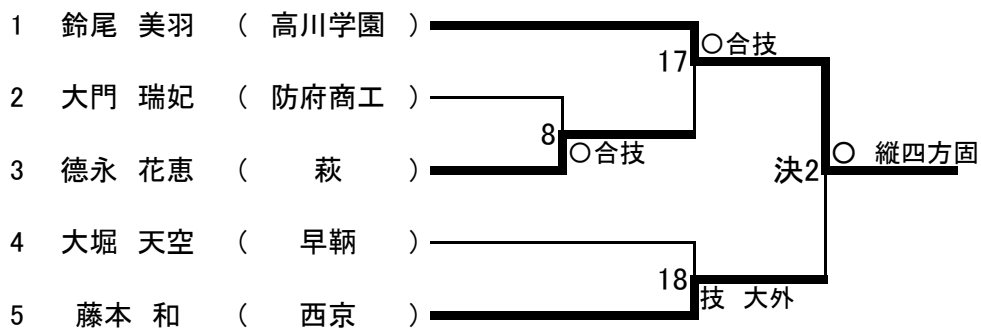

第3試合場

女子個人 48 kg級

女子個人 52 kg級

	貞廣 帆夏	亀田 穂夏	大石 吏摩	大浴 希愛	勝・負	順位
1	貞廣 帆夏 (高川学園)	○ 大外刈	○ 横四方固	○ 横四方固	3-0	1
2	亀田 穂夏 (萩)	△	○ 内股	△	1-2	3
3	大石 吏摩 (高水)	△	△	△	0-3	4
4	大浴 希愛 (高川学園)	△	○ 合技	○ 横四方固	2-1	2

女子個人 57 kg級

第3試合場