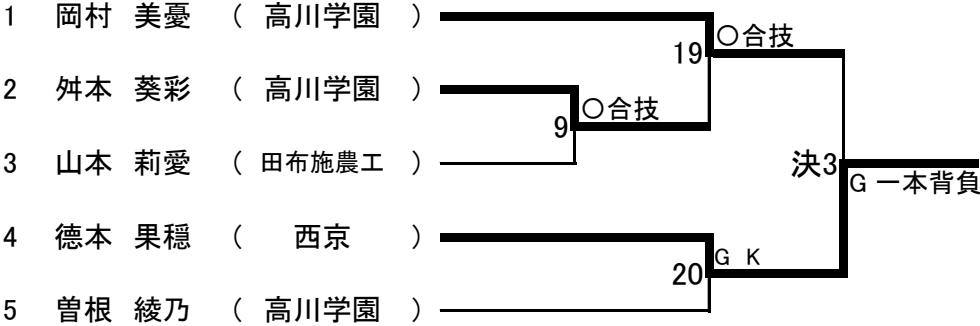

第3試合場

女子個人 63 kg級