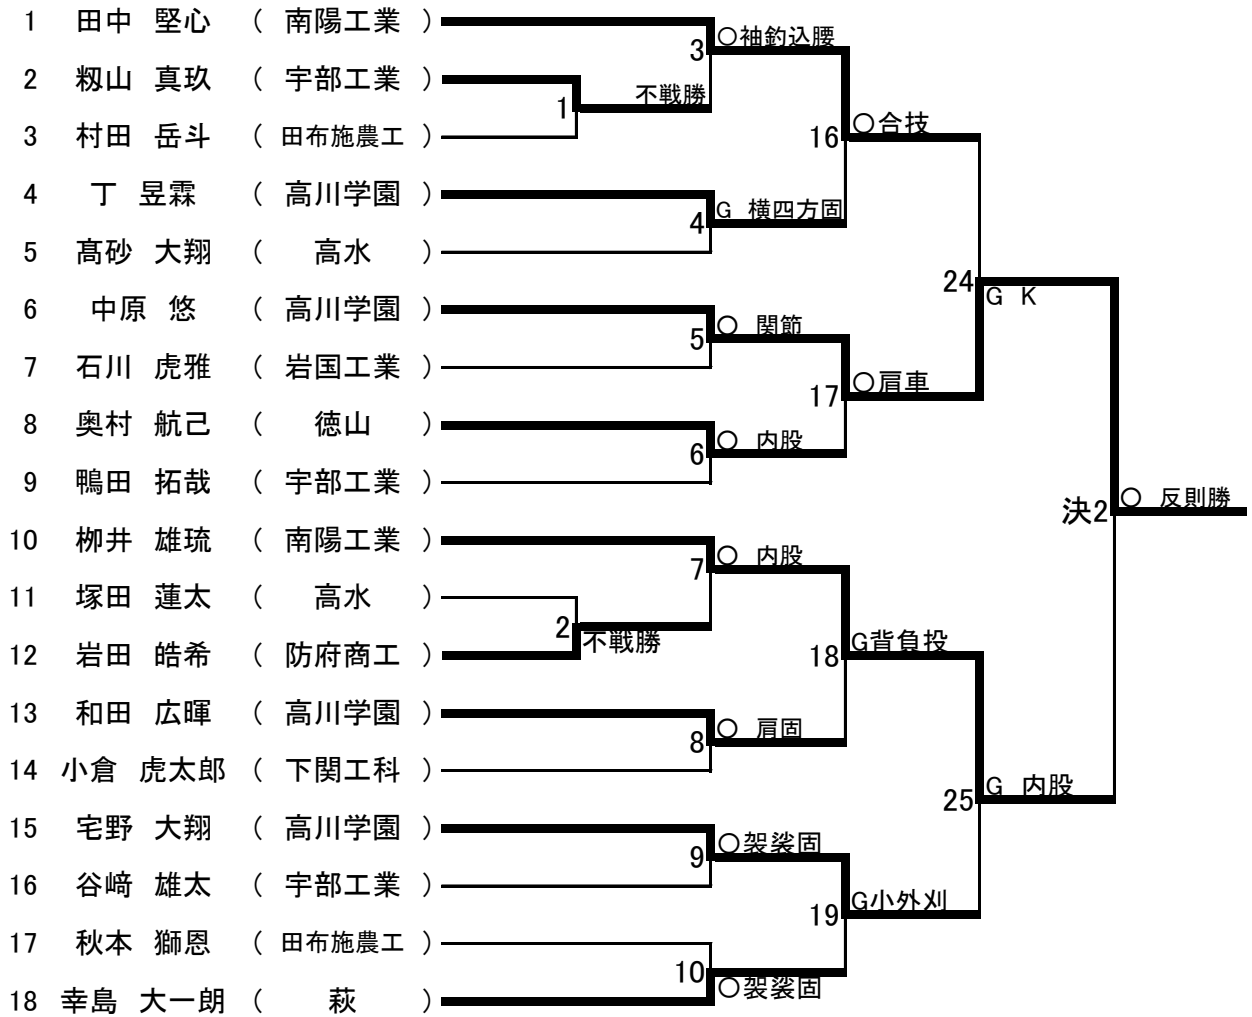

第2試合場

男子個人 66 kg級

第2試合場

男子個人 73 kg級

1	河野 太一	(萩)	20	○袖釣込腰
2	正野 裕太	(下関工科)	11	○大外刈
3	津田 昂介	(宇部工業)		
4	笹尾 孝太郎	(高水)	12	○横四方固
5	友平 朱祐	(宇部工業)	21	G肩車
6	前田 泰成	(防府商工)	13	G払腰
7	西田 類	(下松工業)		
8	宮本 拓海	(萩)	22	○内股
9	道野 健吾	(宇部工業)	14	不戦勝
10	小椋 祐毅	(防府商工)	27	G内股
11	松阪 滯	(高川学園)	23	○送襟絞
12	和泉 東吾	(徳山)	15	○袈裟固
13	森 彦氣	(宇部工業)		

決勝戦: 技 肩車 (26 vs 27)