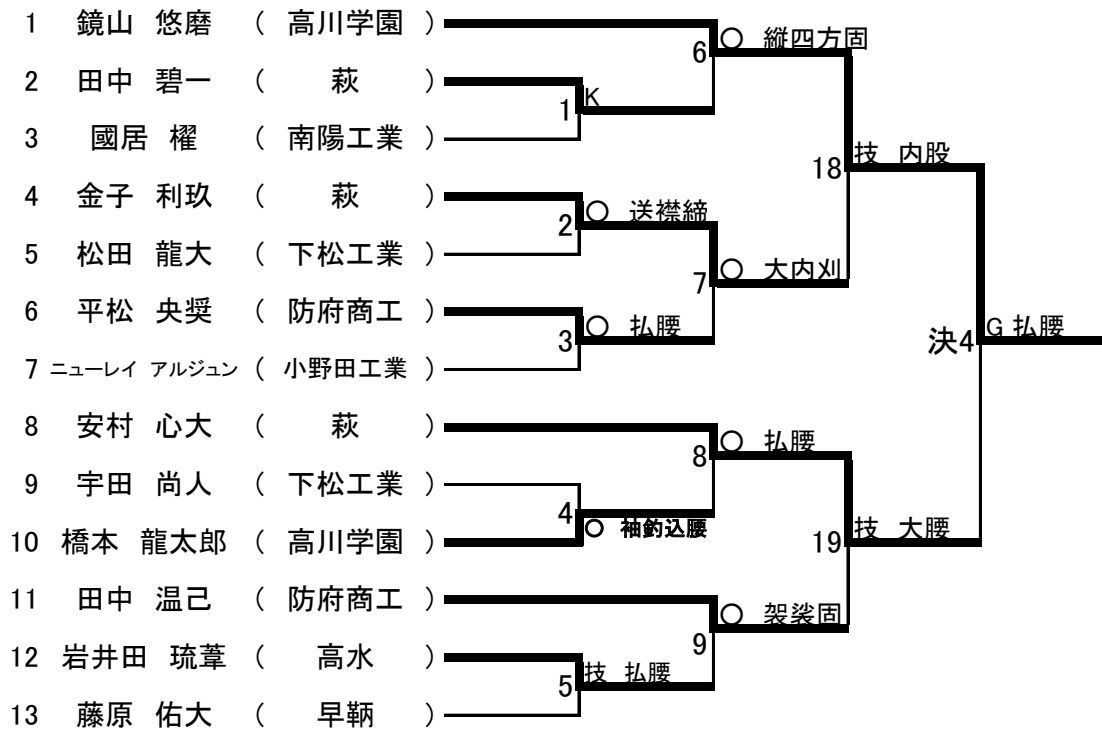

第2試合場

男子個人 73 kg級

1	河野 太一	(萩)	20	○袖釣込腰
2	正野 裕太	(下関工科)	11	○大外刈
3	津田 昂介	(宇部工業)		
4	笹尾 孝太郎	(高水)	12	○横四方固
5	友平 朱祐	(宇部工業)	21	G肩車
6	前田 泰成	(防府商工)	13	G払腰
7	西田 類	(下松工業)		
8	宮本 拓海	(萩)	22	○内股
9	道野 健吾	(宇部工業)	14	不戦勝
10	小椋 祐毅	(防府商工)	27	G内股
11	松阪 滯	(高川学園)	23	○送襟絞
12	和泉 東吾	(徳山)	15	○袈裟固
13	森 彦氣	(宇部工業)		

決勝戦: 技 肩車 (26 vs 27)

第4試合場

男子個人 81 kg級