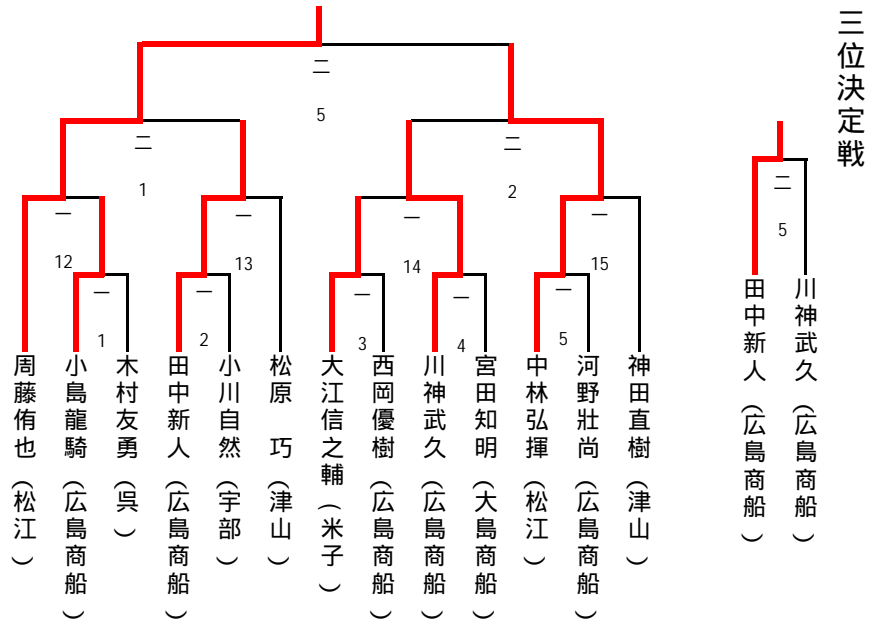

柔道

(4校)	A大島	B松江	C宇部	D広島	勝数	負数	順位
A 大島		37-0	40-10	50-0	3	0	1
B 松江			30-10	40-10	2	1	2
C 宇部				30-20	1	2	3
D 広島					0	3	4

【男子個人60kg級】

【男子個人73kg級】

【男子個人90kg級】

三位決定戦

【男子個人90kg超級】

男子個人90kg超級の3位決定戦は実施されませんでした。

【女子個人】

52kg級

63kg級

梶原優月
(大島商船)

大場遥加
(米子)

松尾 京
(大島商船)