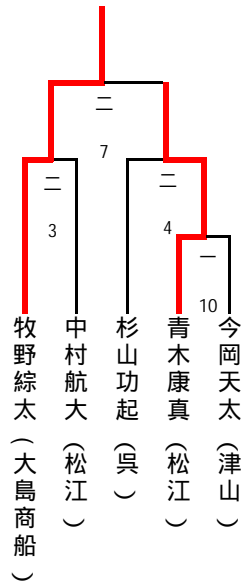

柔道

(4校)	A大島	B松江	C宇部	D広島	勝数	負数	順位
A 大島		37-0	40-10	50-0	3	0	1
B 松江			30-10	40-10	2	1	2
C 宇部				30-20	1	2	3
D 広島					0	3	4

【男子個人60kg級】

【男子個人73kg級】

【男子個人90kg級】

三位決定戦

【男子個人90kg超級】

男子個人90kg超級の3位決定戦は実施されませんでした。