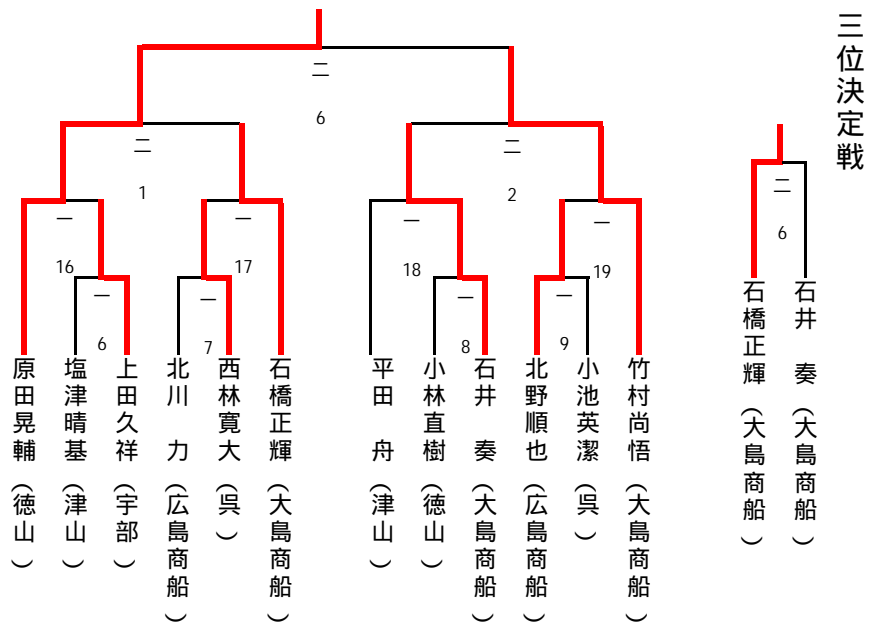

柔道

(4校)	A大島	B松江	C宇部	D広島	勝数	負数	順位
A 大島		37-0	40-10	50-0	3	0	1
B 松江			30-10	40-10	2	1	2
C 宇部				30-20	1	2	3
D 広島					0	3	4

【男子個人60kg級】

【男子個人73kg級】

【男子個人90kg級】

三位決定戦

【男子個人90kg超級】

男子個人90kg超級の3位決定戦は実施されませんでした。

【女子個人】

52kg級

63kg級

梶原優月
(大島商船)

大場遥加
(米子)

松尾 京
(大島商船)