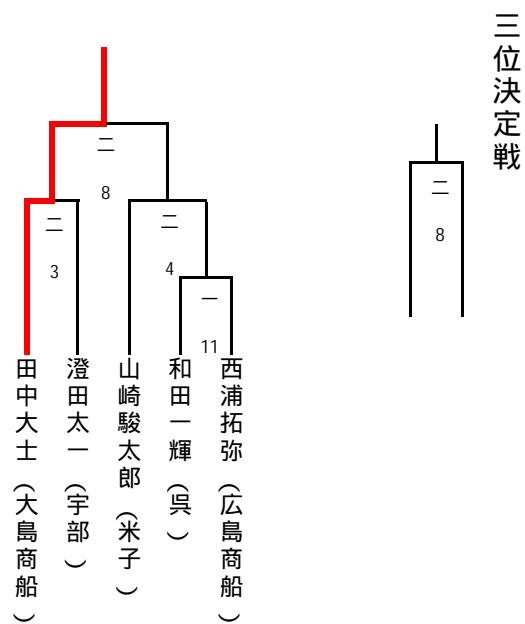

柔道

(4校)	A大島	B松江	C宇部	D広島	勝数	負数	順位
A 大島		37-0	40-10	50-0	3	0	1
B 松江			30-10	40-10	2	1	2
C 宇部				30-20	1	2	3
D 広島					0	3	4

【男子個人60kg級】

【男子個人73kg級】

【男子個人90kg級】

三位決定戦

【男子個人90kg超級】

男子個人90kg超級の3位決定戦は実施されませんでした。

【女子個人】

52kg級

63kg級

梶原優月
(大島商船)

大場遥加
(米子)

松尾 京
(大島商船)