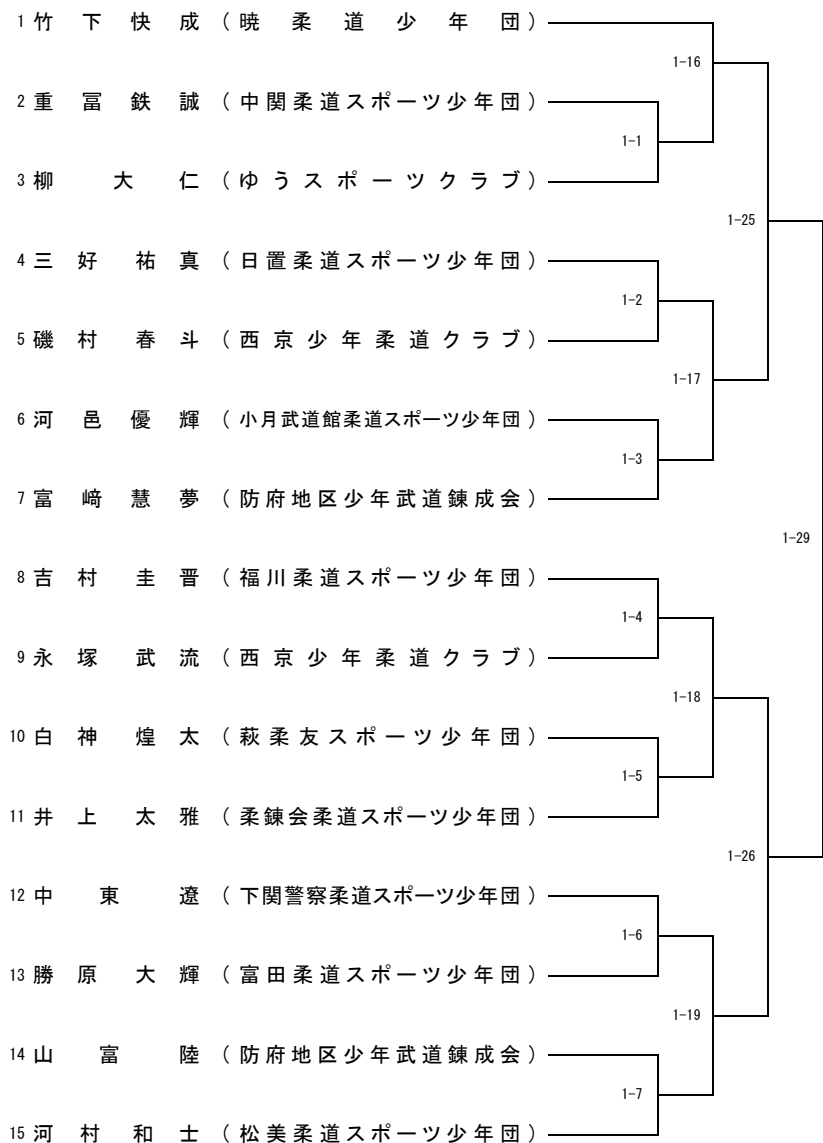

男子(-45kg級)

第1試合場

男子(-45kg級)

第1試合場

## 第2試合場