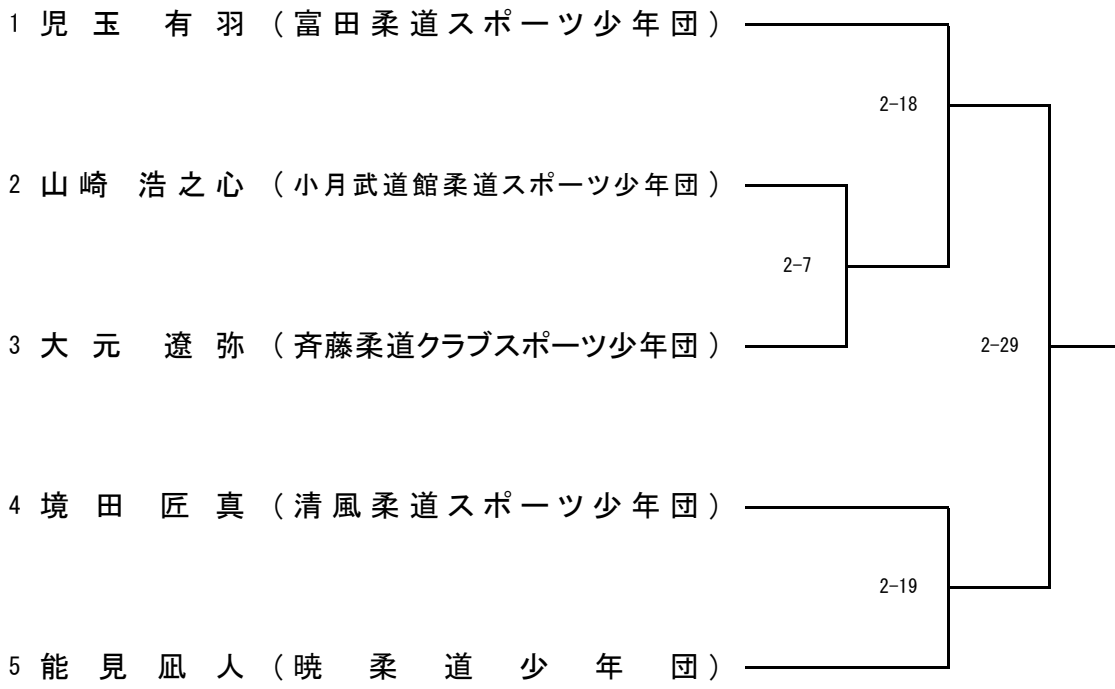

男子(+65kg級)

第2試合場