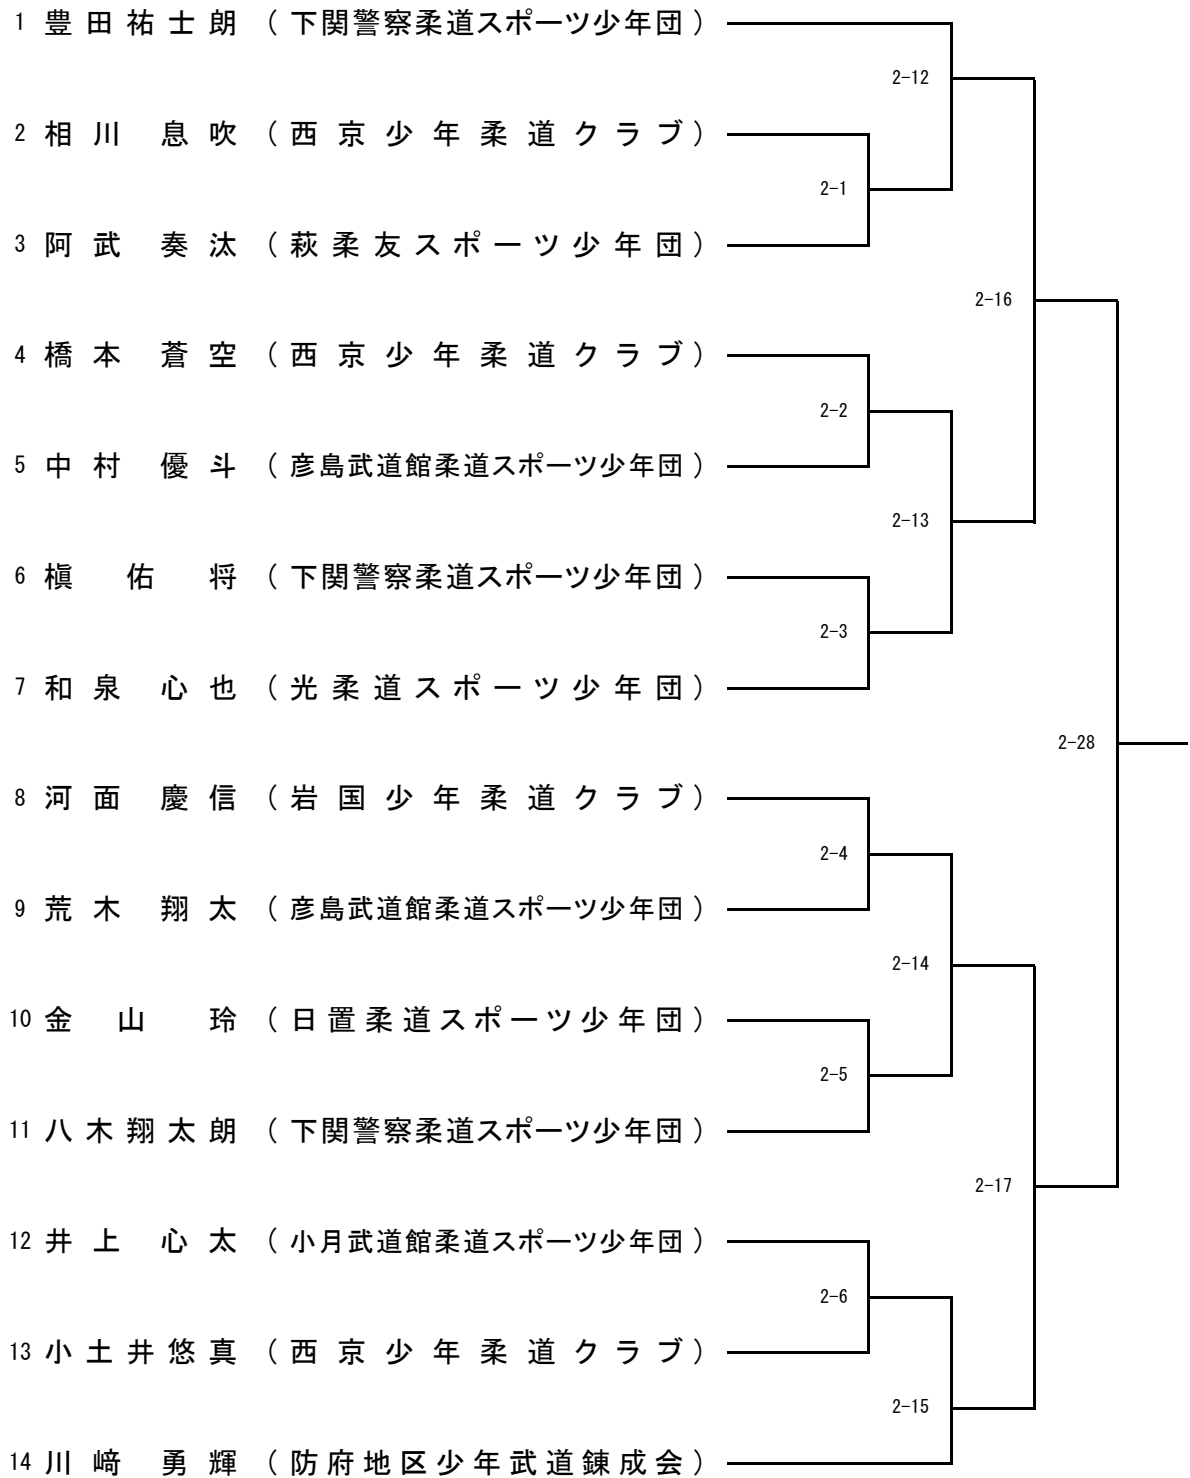

男子(-45kg級)

第1試合場

男子(-45kg級)

第1試合場

## 第2試合場