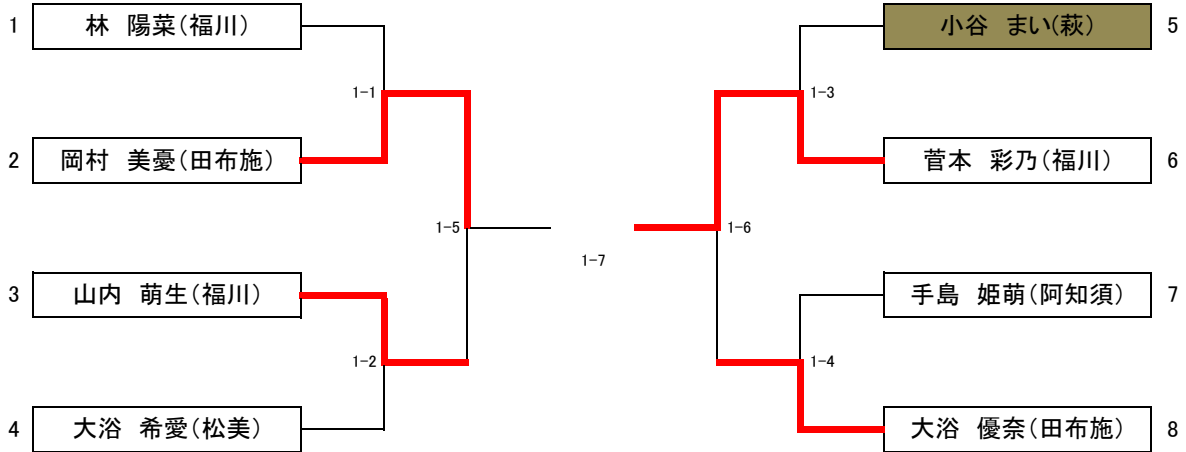

・・・女子1年の部・・・

(8名)

優勝 菅本 彩乃(福川)

第2位 岡村 美憂(田布施)

第3位 山内 萌生(福川)

第3位 大浴 優奈(田布施)

・・・女子2年の部・・・

(15名)