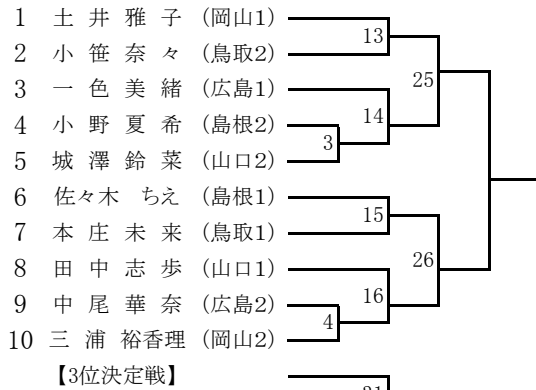

女子の部

44kg級

第4試合場

48kg級

第1試合場

52kg級

第2試合場

57kg級

第4試合場

63kg級

第4試合場

70kg級

第1試合場

78kg級

第2試合場

78kg超級

第4試合場