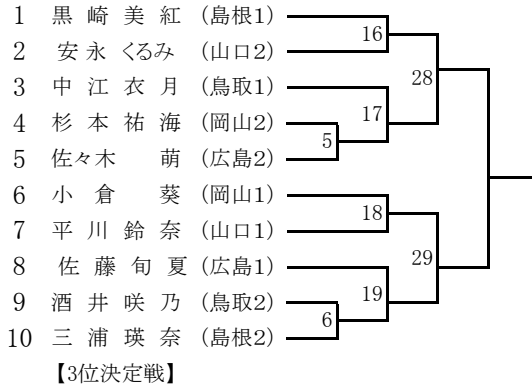

女子の部

44kg級

第4試合場

48kg級

第1試合場

52kg級

第2試合場

57kg級

第4試合場

63kg級

第4試合場

70kg級

第1試合場

78kg級

第2試合場

78kg超級

第4試合場