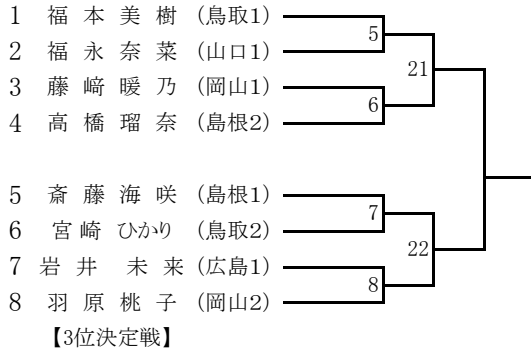

女子の部

44kg級

第4試合場

48kg級

第1試合場

52kg級

第2試合場

57kg級

第4試合場

63kg級

第4試合場

70kg級

第1試合場

78kg級

第2試合場

78kg超級