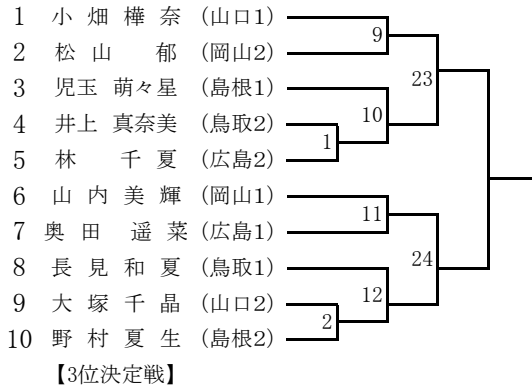

女子の部

44kg級

第4試合場

48kg級

第1試合場

52kg級

第2試合場

57kg級

第4試合場

63kg級

第4試合場

70kg級

第1試合場

78kg級

第2試合場

78kg超級