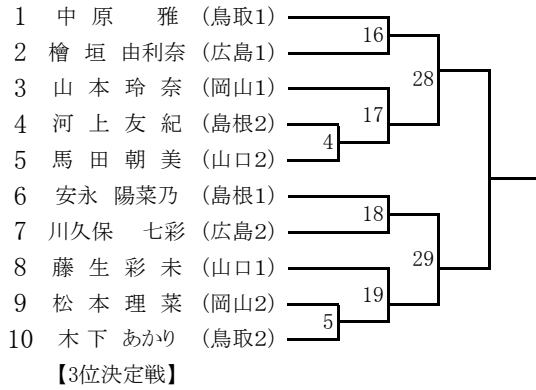

女子の部

44kg級

第4試合場

48kg級

第1試合場

52kg級

第2試合場

57kg級

第4試合場

63kg級

第4試合場

70kg級

第1試合場

78kg級

第2試合場

78kg超級