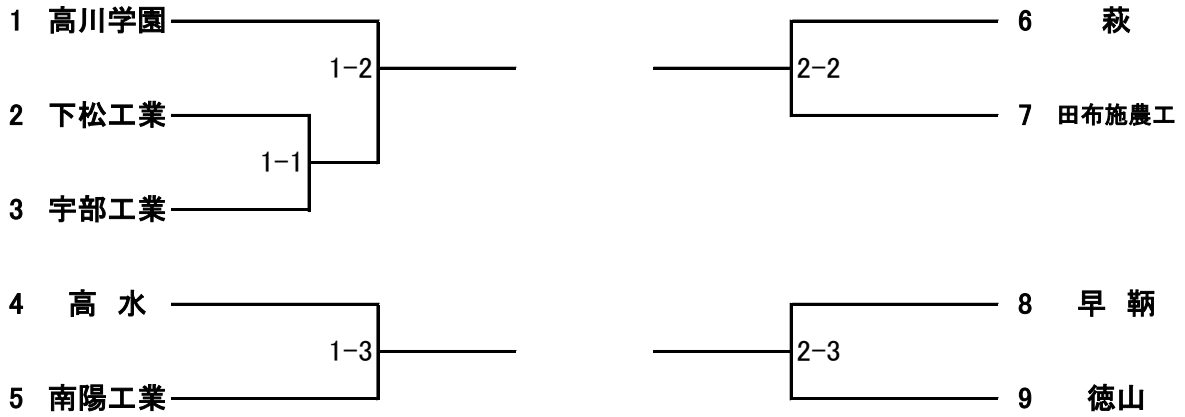

第24回 中国高等学校柔道新人大会 山口県予選会

男子団体試合

女子団体試合

	高川学園	防府商工	萩	西京	勝	敗	引分	順位
1	高川学園	1-4	1-7	1-10				
2	防府商工		2-10	2-7				
3	萩			2-4				
4	西京							

男子順位決定リーグ戦

1～4位 リーグ	A	B	C	D	勝	敗	引分	順位
A		1-6	1-9	1-12				
B			2-12	2-9				
C				2-6				
D								

5～8位 リーグ	E	F	G	H	勝	敗	引分	順位
E		1-5	1-8	1-11				
F			2-11	2-8				
G				2-5				
H								

※各チームが入るポジションA～D, E～Hは予選トーナメント後、抽選にて決定する。