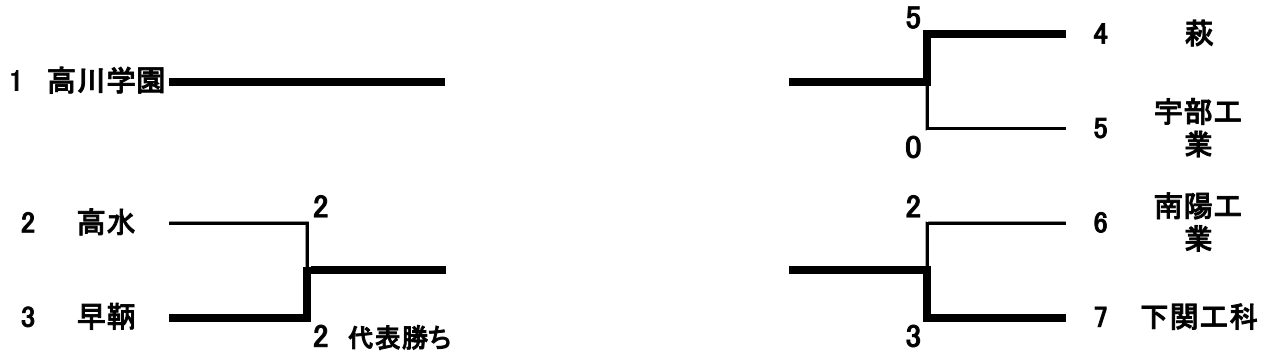

第23回 中国高等学校柔道新人大会 山口県予選

男子 団体 試合

女子 団体 試合

	高川学園	防府商工	萩	宇部商業	西京	勝	敗	分	順位
1	高川学園	○ 3-0	○ 2-0	○ 3-0	○ 2-1	4	0	0	1
2	防府商工	△ 0-3	△ 0-3	△ 0-3	△ 0-3	0	4	0	5
3	萩	△ 0-2	○ 3-0	× 1-1	△ 1-2	1	2	1	3
4	宇部商業	△ 0-3	○ 3-0	× 1-1	△ 0-3	1	2	1	4
5	西京	△ 1-2	○ 3-0	○ 2-1	○ 3-0	3	1	0	2

勝利数による順位判定