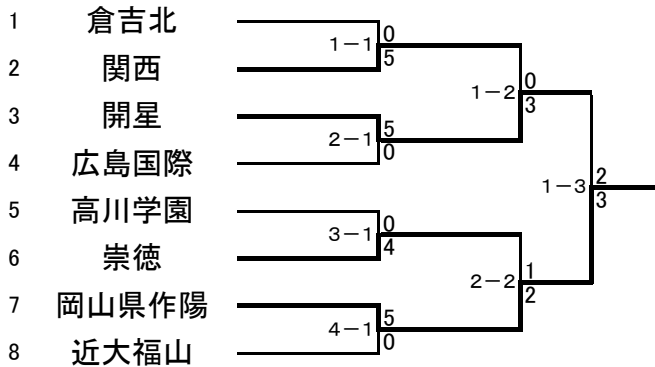

男子決勝トーナメント

優勝	準優勝	3位	3位
岡山県作陽 高校	開星 高校	関西 高校	崇徳 高校

優秀選手

1	工藤 瑠希	岡山県作陽 高校
2	森崎 佑大	開星 高校
3	小坂 歩生	関西 高校
4	中祖 俊輔	崇徳 高校
5	柳田 尽	倉吉北 高校
6	有附 征志郎	広島国際 高校
7	岡村 颯馬	高川学園 高校
8	宮本 侑	近大福山 高校

決勝トーナメント試合順

第1会場							第2会場								
順	学校名	先鋒	次鋒	中堅	副将	大将	代表	順	学校名	先鋒	次鋒	中堅	副将	大将	代表
男子 1回戦	倉吉北	坂元 大和	山本 永吉	重松 勇斗	西畑 夢翔	柳田 尽		男子 1回戦	開星	森崎 佑大	歌本 泰聖	井野川 幹太	田窪 剛共	山岡 大悟	
	関西	大外刈	合技	背負投	絞め技	払腰			広島国際	小内刈	内股	指導3	指導3		
男子 準決勝	関西	小坂 歩生	大原 敏光	小山 幸輝	松井 心	富田 樹		男子 準決勝	崇徳	中祖 俊輔	三好 慶紀	中濱 洋希	阿河 大和	阿河 大和	
	開星	田窪 剛共	藤本 暖留	森崎 佑大	井野川 幹太	山岡 大悟			岡山県作陽	抑え込み	×	×	○	○	
男子 決勝	開星	田窪 剛共	森崎 佑大	井野川 幹太	山岡 大悟	藤本 暖留									
	岡山県作陽	野坂 英矢	中田 泰輔	長内 健多	高橋 翔	工藤 瑠希									
第3会場							第4会場								
順	学校名	先鋒	次鋒	中堅	副将	大将	代表	順	学校名	先鋒	次鋒	中堅	副将	大将	代表
男子 1回戦	高川学園	泉 三慈	板井 奏磨	岡村 颯馬	高田 響	家本 眞志郎		男子 1回戦	岡山県作陽	野坂 英矢	中田 泰輔	長内 健多	高橋 翔	工藤 瑠希	
	崇徳	裂袷固	横四方固	×	○	○			近大福山	肩固	横四方固	大外刈	支釣込足	小外刈	
		中濱 洋希	奥田 泰地	三好 慶紀	阿河 大和	中祖 俊輔				樽岡 蒼馬	宮本 侑	森 新伍	藤本 行希	中田 眞聖