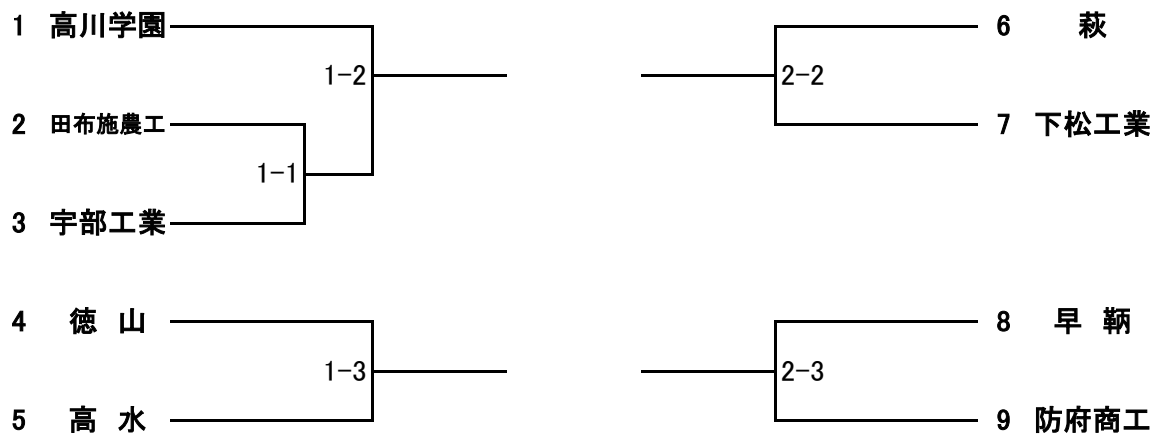

# 第25回 中国高等学校柔道新人大会 山口県予選会

## 男子団体試合

## 女子団体試合

	高川学園	防府商工	高水	西京	勝	敗	引分	順位
1	高川学園	1-4	1-7	1-10				
2	防府商工		2-10	2-7				
3	高水			2-4				
4	西京							

男子順位決定リーグ戦

1～4位 リーグ		A	B	C	D	勝	敗	引分	順位
A			1-6	1-9	1-12				
B				2-12	2-9				
C					2-6				
D									