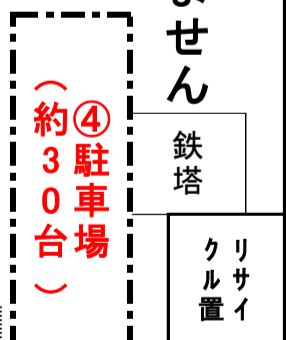

多目的グラウンド
(野球・ソフト・サッカー)

野球大会
駐車場(約100台)
(グラウンド未舗装駐車場)
〈柔道駐禁〉

北

駐車可
駐車場(30台)

② 駐車場(78台)
〈大会役員〉

← 歩道(体育館へ近道)

共用の駐車場は専用ではありません

注意:
奥のお寺の駐車場
は駐車不可です