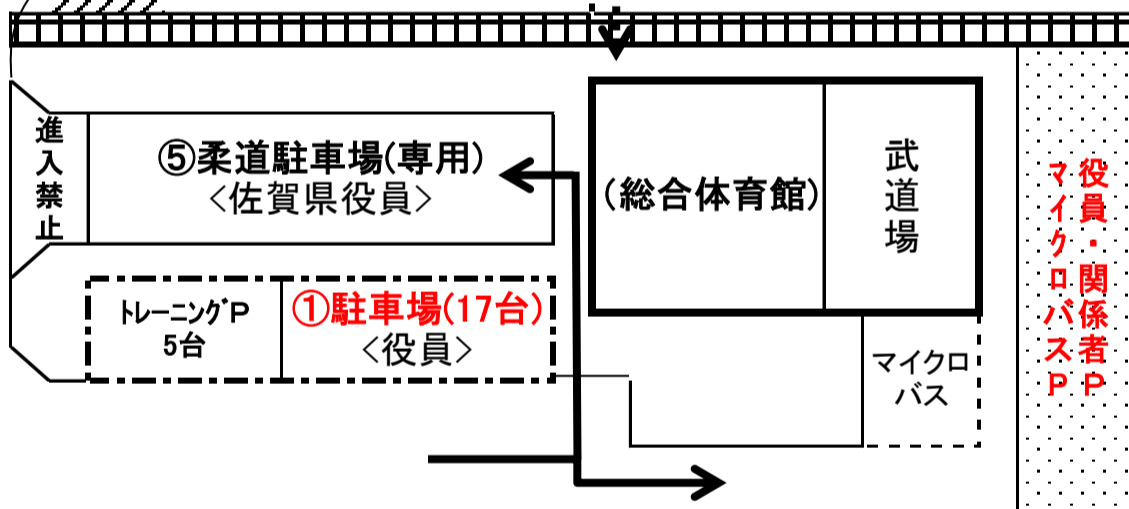

多目的グラウンド
(野球・ソフト・サッカー)

野球大会
駐車場(約100台)
(グラウンド未舗装駐車場)
〈柔道駐禁〉

北

駐車可
駐車場(30台)

② 駐車場(78台)
〈大会役員〉

← 歩道(体育館へ近道)

共用の駐車場は専用ではありません

注意:
奥のお寺の駐車場
は駐車不可です