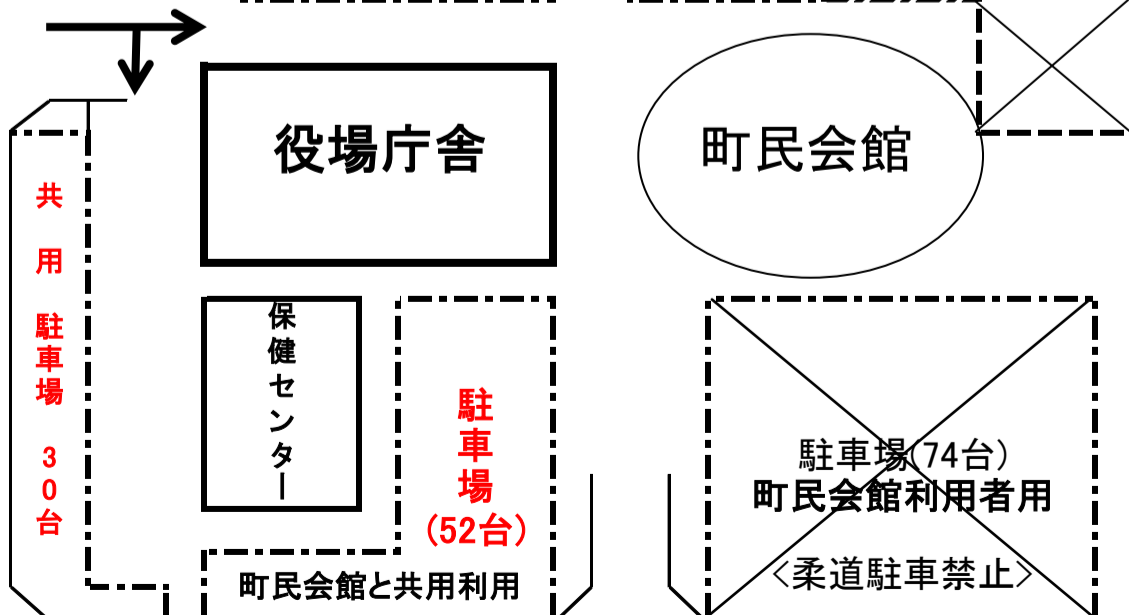

多目的グラウンド
(野球・ソフト・サッカー)

野球大会
駐車場(約100台)
(グラウンド未舗装駐車場)
〈柔道駐禁〉

北

駐車可
駐車場(30台)

② 駐車場(78台)
〈大会役員〉

← 歩道(体育館へ近道)

共用の駐車場は専用ではありません

注意:
奥のお寺の駐車場
は駐車不可です

店(閉店中)
駐車禁止

至 宮浦IC

道路

至 基山駅