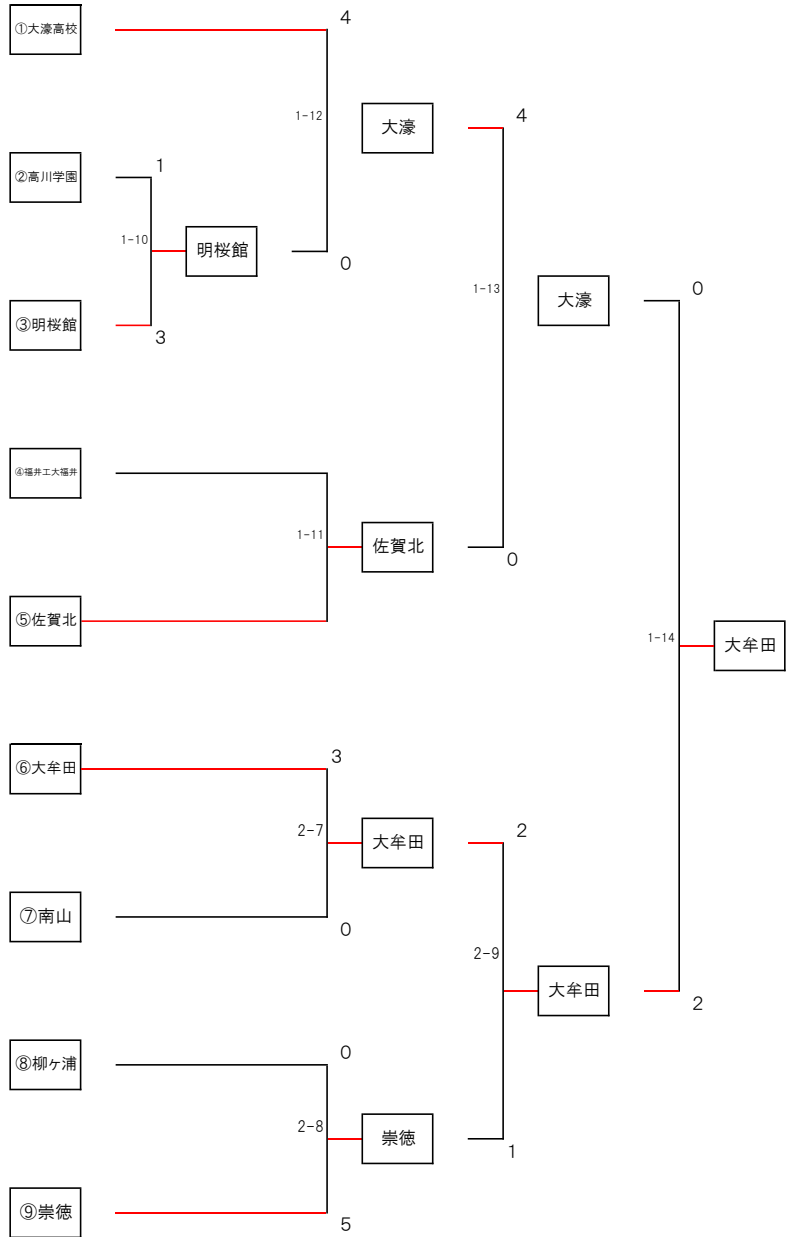

高校男子

1	福岡県	大牟田	1-1	
2	佐賀県	北陵	1-4	1-7
3	長崎県	瓊浦		
4	大分県	柳ヶ浦	2-1	
5	福岡県	東福岡	2-3	2-5
6	鹿児島県	鹿児島実業		
7	佐賀県	佐賀北	3-1	
8	福岡県	嘉穂	3-3	3-5
9	鹿児島県	鹿児島情報		
10	鹿児島県	明桜館	4-1	
11	福岡県	南筑	4-3	4-5
12	広島県	広島国際学院		
13	広島県	崇徳	5-1	
14	福岡県	東海大学福岡	5-3	5-5
15	大阪府	近畿大学付属		
16	山口県	高川学園	6-1	
17	大分県	国東	6-3	6-5
18	熊本県	秀岳館		
19	福井県	福井工大福井	7-1	7-5
20	福岡県	冲学園	7-3	
21	山口県	萩		
22	熊本県	東海大学熊本星翔	8-1	8-5
23	佐賀県	佐賀工業	8-3	
24	長崎県	南山		
25	福岡県	大濠	1-2	
26	佐賀県	龍谷	1-5	1-8
27	東京都	岩倉		

高校女子

1	福岡県	敬愛	2-2	
2	佐賀県	小城		2-4
3	広島県	沼田		2-6
4	大分県	柳ヶ浦	3-2	
5	長崎県	瓊浦		3-4
6	岡山県	岡山理科大学附属		3-6
7	長崎県	長崎明誠	4-2	
8	鹿児島県	鹿児島南		4-4
9	山口県	西京		4-6
10	鹿児島県	国分中央	5-2	
11	佐賀県	佐賀工業		5-4
12	山口県	萩		5-6
13	岡山県	創志学園	6-2	
14	福岡県	沖学園		6-4
15	鹿児島県	鹿児島実業		6-6
16	山口県	高川学園	7-2	
17	福岡県	南筑		7-4
18	熊本県	秀岳館		7-6
19	福井県	福井工大福井	8-2	
20	大分県	国東		8-4
21	鹿児島県	鳳凰		8-6
22	東京都	岩倉	1-3	
23	福岡県	嘉穂		1-6
24	佐賀県	北陵		1-9