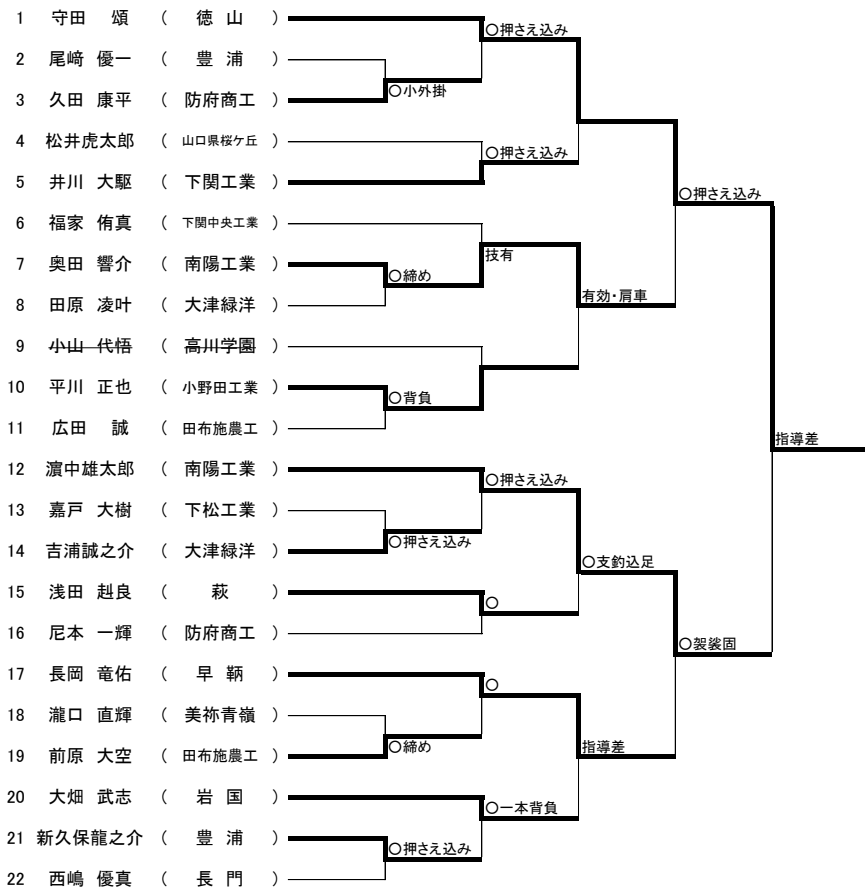

女子個人戦

48kg級	順位	1	2	3	3
	氏名	平川 鈴奈	雨森 咲奈	江村 亜優璃	土居 神奈
	校名	高川学園	早 鞆	南陽工業	田布施農工
52kg級	順位	1	2	3	3
	氏名	河村 双葉	永田 七海	榎谷 朋美	齊藤むつみ
	校名	西 京	聖 光	聖 光	西 京
57kg級	順位	1	2	3	3
	氏名	吉光 奈菜	名和田安純	河村 弥侑	坂本 星
	校名	西 京	高川学園	聖 光	早 鞆
63kg級	順位	1	2	3	3
	氏名	田中 志歩	堀 桃花	藤本 安純	
	校名	聖 光	西 京	宇部商業	
無差別級	順位	1	2	3	3
	氏名	上野 睦実	上林 実優	黒政 麗奈	高松 沙穂
	校名	西 京	西 京	聖 光	高川学園

第38回 全国高等学校柔道選手権大会山口県大会
男子団体戦

女子団体戦

60 kg級

66 kg級

73 kg級

81 kg級

無差別級

48 kg級

52 kg級

57 kg級

63 kg級

	田中 志歩	藤本 安純	日高 瑞保	堀 桃花	勝・負・分	順位
1 田中 志歩 (聖 光)	△	○ 大内刈	○ 固技	○ 内股	3-0-0	1
2 藤本 安純 (宇部商業)	△	△	○ 横四方固	△	1-2-0	3
3 日高 瑞保 (宇部商業)	△	△	△	△	0-3-0	4
4 堀 桃花 (西 京)	△	○ 大外刈	○ 固技	△	2-0-0	2

無差別級