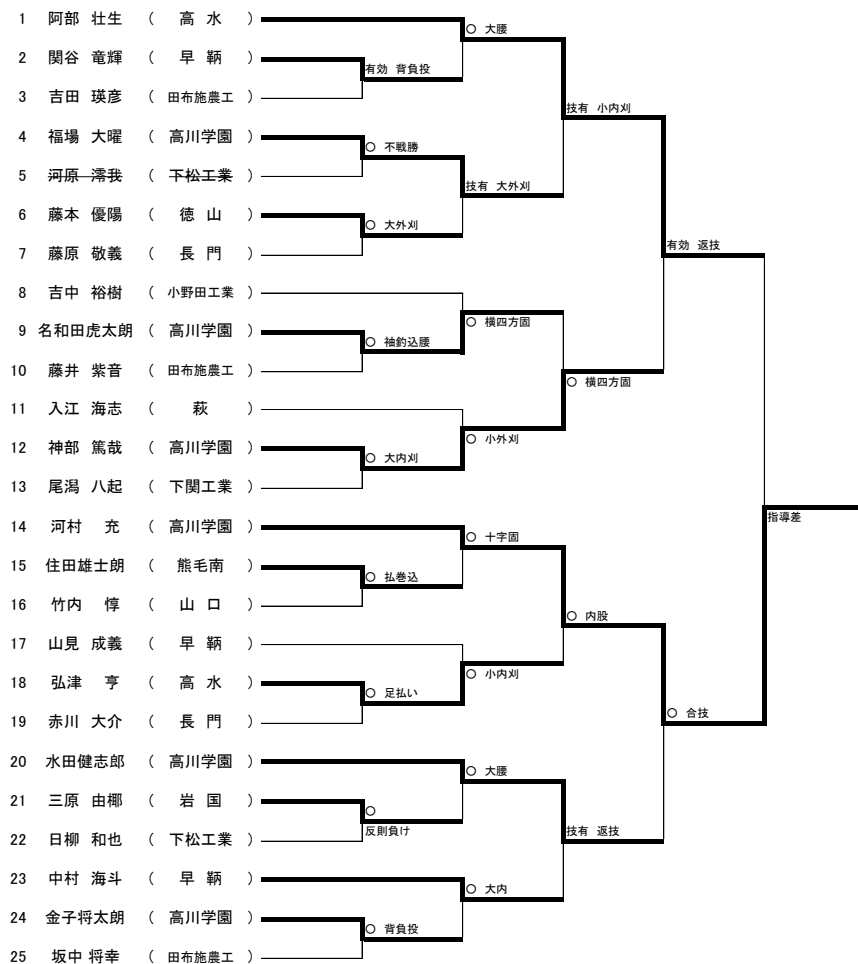

女子個人戦

48kg級	順位	1	2	3	3
	氏名	平川 鈴奈	雨森 咲奈	江村 亜優璃	土居 神奈
	校名	高川学園	早 鞆	南陽工業	田布施農工
52kg級	順位	1	2	3	3
	氏名	河村 双葉	永田 七海	榎谷 朋美	齊藤むつみ
	校名	西 京	聖 光	聖 光	西 京
57kg級	順位	1	2	3	3
	氏名	吉光 奈菜	名和田安純	河村 弥侑	坂本 星
	校名	西 京	高川学園	聖 光	早 鞆
63kg級	順位	1	2	3	3
	氏名	田中 志歩	堀 桃花	藤本 安純	
	校名	聖 光	西 京	宇部商業	
無差別級	順位	1	2	3	3
	氏名	上野 睦実	上林 実優	黒政 麗奈	高松 沙穂
	校名	西 京	西 京	聖 光	高川学園

第38回 全国高等学校柔道選手権大会山口県大会
男子団体戦

女子団体戦

60 kg級

66 kg級

73 kg級

81 kg級

無差別級

48 kg級

52 kg級

57 kg級

63 kg級

	田中 志歩	藤本 安純	日高 瑞保	堀 桃花	勝・負・分	順位
1 田中 志歩 (聖 光)	△	○ 大内刈	○ 固技	○ 内股	3-0-0	1
2 藤本 安純 (宇部商業)	△	△	○ 横四方固	△	1-2-0	3
3 日高 瑞保 (宇部商業)	△	△	△	△	0-3-0	4
4 堀 桃花 (西 京)	△	○ 大外刈	○ 固技	△	2-0-0	2

無差別級