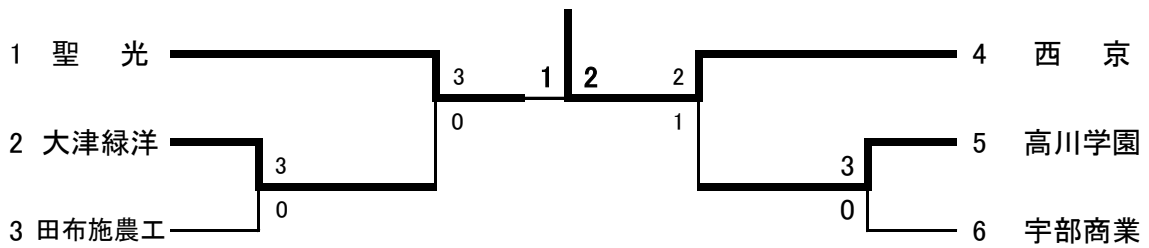

第38回 全国高等学校柔道選手権大会山口県大会
男子団体戦

女子団体戦