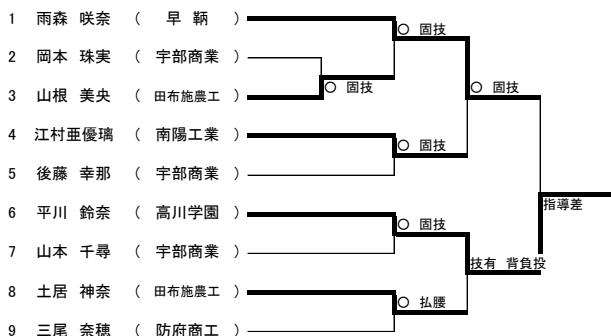

女子個人戦

48kg級	順位	1	2	3	3
	氏名	平川 鈴奈	雨森 咲奈	江村 亜優璃	土居 神奈
	校名	高川学園	早 鞆	南陽工業	田布施農工
52kg級	順位	1	2	3	3
	氏名	河村 双葉	永田 七海	榎谷 朋美	齊藤むつみ
	校名	西 京	聖 光	聖 光	西 京
57kg級	順位	1	2	3	3
	氏名	吉光 奈菜	名和田安純	河村 弥侑	坂本 星
	校名	西 京	高川学園	聖 光	早 鞆
63kg級	順位	1	2	3	3
	氏名	田中 志歩	堀 桃花	藤本 安純	
	校名	聖 光	西 京	宇部商業	
無差別級	順位	1	2	3	3
	氏名	上野 睦実	上林 実優	黒政 麗奈	高松 沙穂
	校名	西 京	西 京	聖 光	高川学園

第38回 全国高等学校柔道選手権大会山口県大会
男子団体戦

女子団体戦

60 kg級

66 kg級

73 kg級

81 kg級

無差別級

48 kg級

52 kg級

57 kg級

63 kg級

	田中 志歩	藤本 安純	日高 瑞保	堀 桃花	勝・負・分	順位
1 田中 志歩 (聖 光)	△	○ 大内刈	○ 固技	○ 内股	3-0-0	1
2 藤本 安純 (宇部商業)	△	△	○ 横四方固	△	1-2-0	3
3 日高 瑞保 (宇部商業)	△	△	△	△	0-3-0	4
4 堀 桃花 (西 京)	△	○ 大外刈	○ 固技	△	2-0-0	2

無差別級