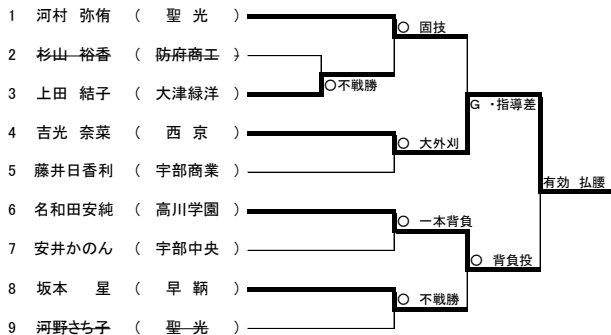

女子個人戦

48kg級	順位	1	2	3	3
	氏名	平川 鈴奈	雨森 咲奈	江村 亜優璃	土居 神奈
	校名	高川学園	早 鞆	南陽工業	田布施農工
52kg級	順位	1	2	3	3
	氏名	河村 双葉	永田 七海	榎谷 朋美	齊藤むつみ
	校名	西 京	聖 光	聖 光	西 京
57kg級	順位	1	2	3	3
	氏名	吉光 奈菜	名和田安純	河村 弥侑	坂本 星
	校名	西 京	高川学園	聖 光	早 鞆
63kg級	順位	1	2	3	3
	氏名	田中 志歩	堀 桃花	藤本 安純	
	校名	聖 光	西 京	宇部商業	
無差別級	順位	1	2	3	3
	氏名	上野 睦実	上林 実優	黒政 麗奈	高松 沙穂
	校名	西 京	西 京	聖 光	高川学園

第38回 全国高等学校柔道選手権大会山口県大会
男子団体戦

女子団体戦

60 kg級

66 kg級

73 kg級

81 kg級

無差別級

48 kg級

52 kg級

57 kg級

63 kg級

	田中 志歩	藤本 安純	日高 瑞保	堀 桃花	勝・負・分	順位
1 田中 志歩 (聖 光)	△	○ 大内刈	○ 固技	○ 内股	3-0-0	1
2 藤本 安純 (宇部商業)	△	△	○ 横四方固	△	1-2-0	3
3 日高 瑞保 (宇部商業)	△	△	△	△	0-3-0	4
4 堀 桃花 (西 京)	△	○ 大外刈	○ 固技	△	2-0-0	2

無差別級