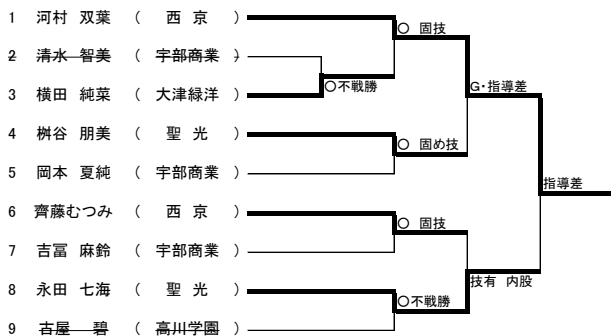

女子個人戦

48kg級	順位	1	2	3	3
	氏名	平川 鈴奈	雨森 咲奈	江村 亜優璃	土居 神奈
	校名	高川学園	早 鞆	南陽工業	田布施農工
52kg級	順位	1	2	3	3
	氏名	河村 双葉	永田 七海	榎谷 朋美	齊藤むつみ
	校名	西 京	聖 光	聖 光	西 京
57kg級	順位	1	2	3	3
	氏名	吉光 奈菜	名和田安純	河村 弥侑	坂本 星
	校名	西 京	高川学園	聖 光	早 鞆
63kg級	順位	1	2	3	3
	氏名	田中 志歩	堀 桃花	藤本 安純	
	校名	聖 光	西 京	宇部商業	
無差別級	順位	1	2	3	3
	氏名	上野 睦実	上林 実優	黒政 麗奈	高松 沙穂
	校名	西 京	西 京	聖 光	高川学園

第38回 全国高等学校柔道選手権大会山口県大会
男子団体戦

女子団体戦

60 kg級

66 kg級

73 kg級

81 kg級

無差別級

48 kg級

52 kg級

57 kg級

63 kg級

	田中 志歩	藤本 安純	日高 瑞保	堀 桃花	勝・負・分	順位
1 田中 志歩 (聖 光)	△	○ 大内刈	○ 固技	○ 内股	3-0-0	1
2 藤本 安純 (宇部商業)	△	△	○ 横四方固	△	1-2-0	3
3 日高 瑞保 (宇部商業)	△	△	△	△	0-3-0	4
4 堀 桃花 (西 京)	△	○ 大外刈	○ 固技	△	2-0-0	2

無差別級