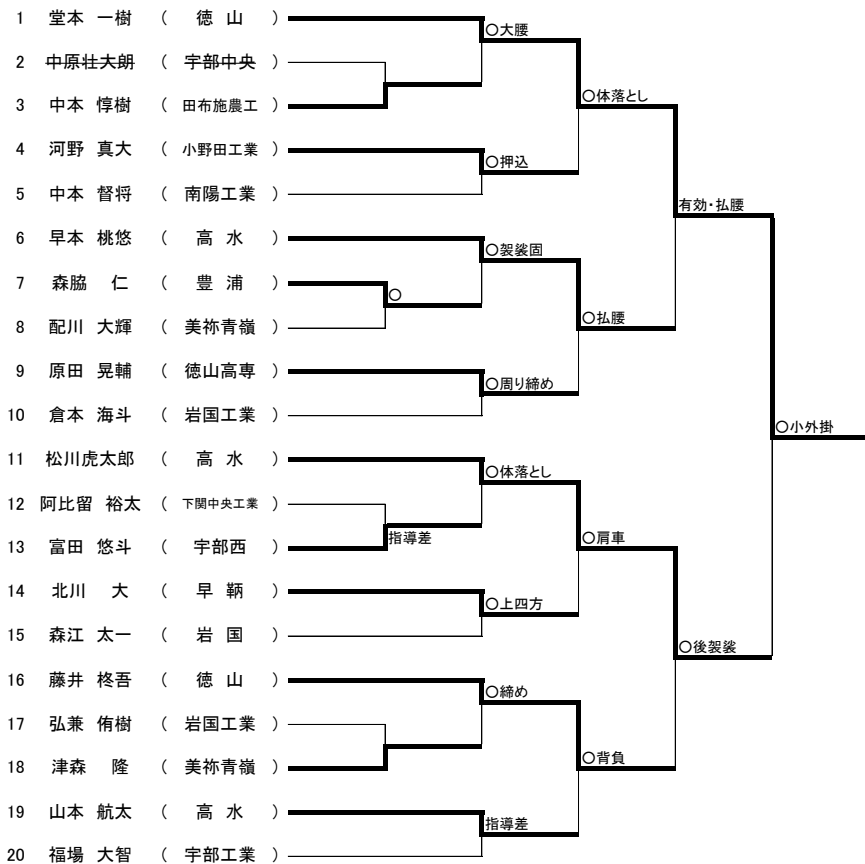

女子個人戦

48kg級	順位	1	2	3	3
	氏名	平川 鈴奈	雨森 咲奈	江村 亜優璃	土居 神奈
	校名	高川学園	早 鞆	南陽工業	田布施農工
52kg級	順位	1	2	3	3
	氏名	河村 双葉	永田 七海	榎谷 朋美	齊藤むつみ
	校名	西 京	聖 光	聖 光	西 京
57kg級	順位	1	2	3	3
	氏名	吉光 奈菜	名和田安純	河村 弥侑	坂本 星
	校名	西 京	高川学園	聖 光	早 鞆
63kg級	順位	1	2	3	3
	氏名	田中 志歩	堀 桃花	藤本 安純	
	校名	聖 光	西 京	宇部商業	
無差別級	順位	1	2	3	3
	氏名	上野 睦実	上林 実優	黒政 麗奈	高松 沙穂
	校名	西 京	西 京	聖 光	高川学園

第38回 全国高等学校柔道選手権大会山口県大会
男子団体戦

女子団体戦

60 kg級

66 kg級

73 kg級

81 kg級

無差別級

48 kg級

52 kg級

57 kg級

63 kg級

	田中 志歩	藤本 安純	日高 瑞保	堀 桃花	勝・負・分	順位
1 田中 志歩 (聖 光)	△	○ 大内刈	○ 固技	○ 内股	3-0-0	1
2 藤本 安純 (宇部商業)	△	△	○ 横四方固	△	1-2-0	3
3 日高 瑞保 (宇部商業)	△	△	△	△	0-3-0	4
4 堀 桃花 (西 京)	△	○ 大外刈	○ 固技	△	2-0-0	2

無差別級