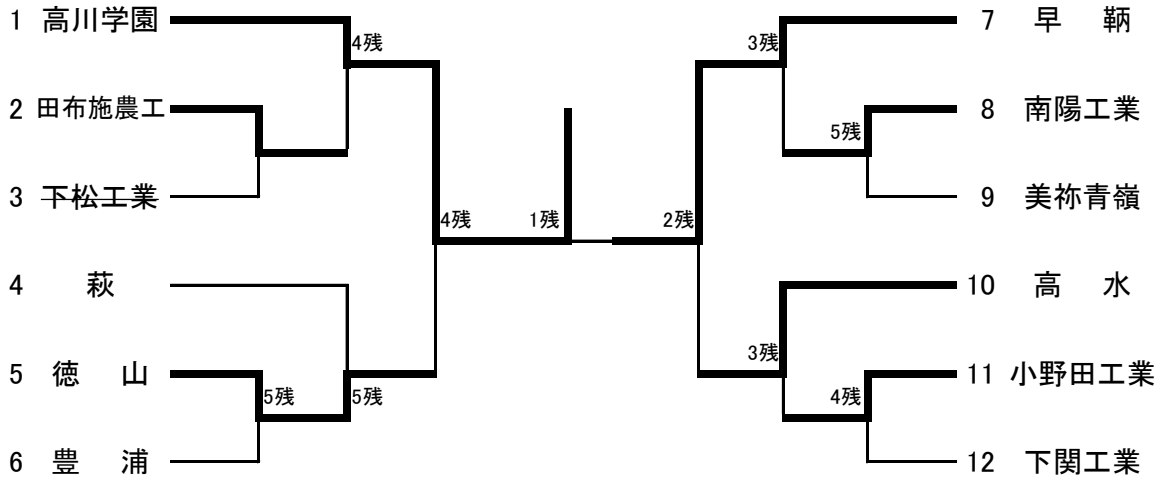

第38回 全国高等学校柔道選手権大会山口県大会
男子団体戦