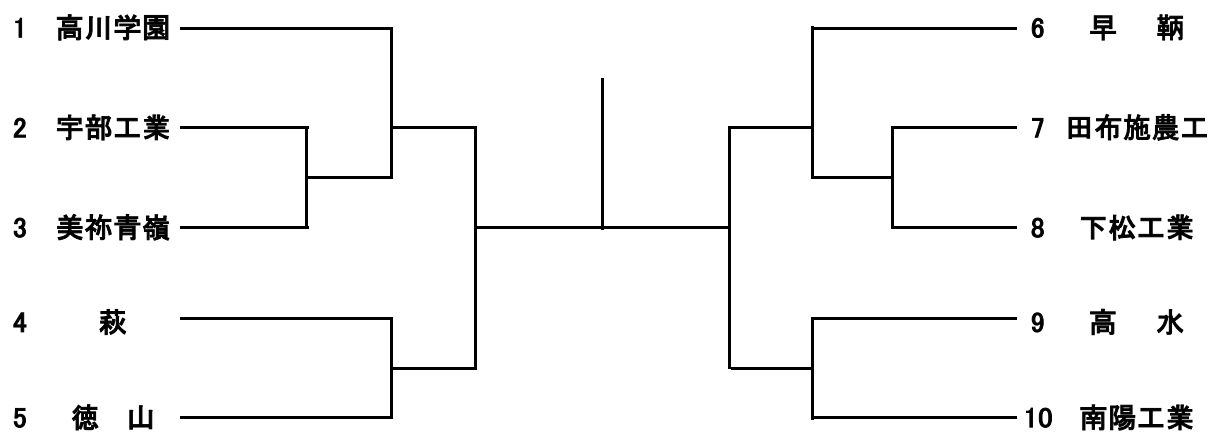

第40回 全国高等学校柔道選手権大会山口県大会

男子団体戦

女子団体戦

60 kg級

66 kg級

73 kg級

81 kg級

無差別級

48 kg級

52 kg級

57 kg級

63 kg級

無差別級

	尾潟 和希	池鯉鮒優花	久保 成美	勝・負・分	順位
1	尾潟 和希 (西京)				
2	池鯉鮒優花 (西京)				
3	久保 成美 (高川学園)				