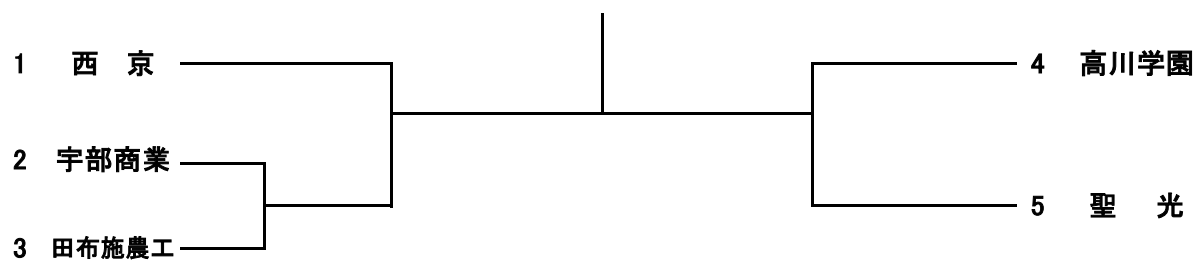

第40回 全国高等学校柔道選手権大会山口県大会

男子団体戦

女子団体戦

60 kg級

66 kg級

73 kg級

81 kg級

無差別級