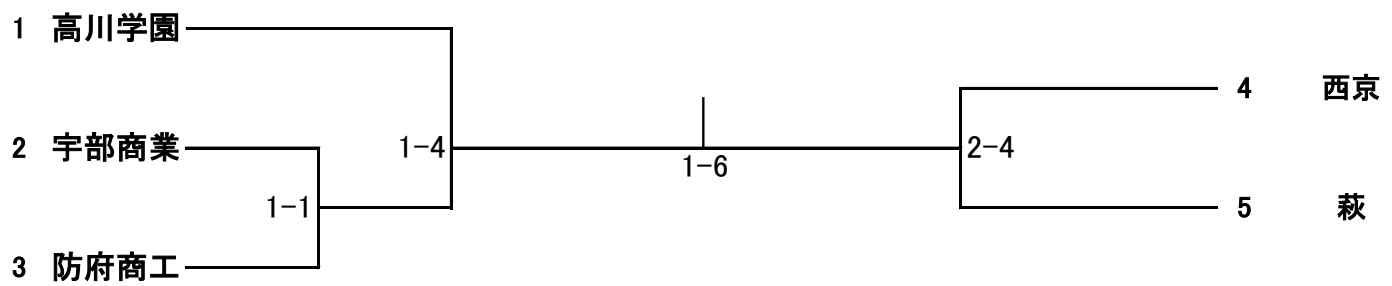

第45回 全国高等学校柔道選手権大会山口県大会

男子団体試合

女子団体試合