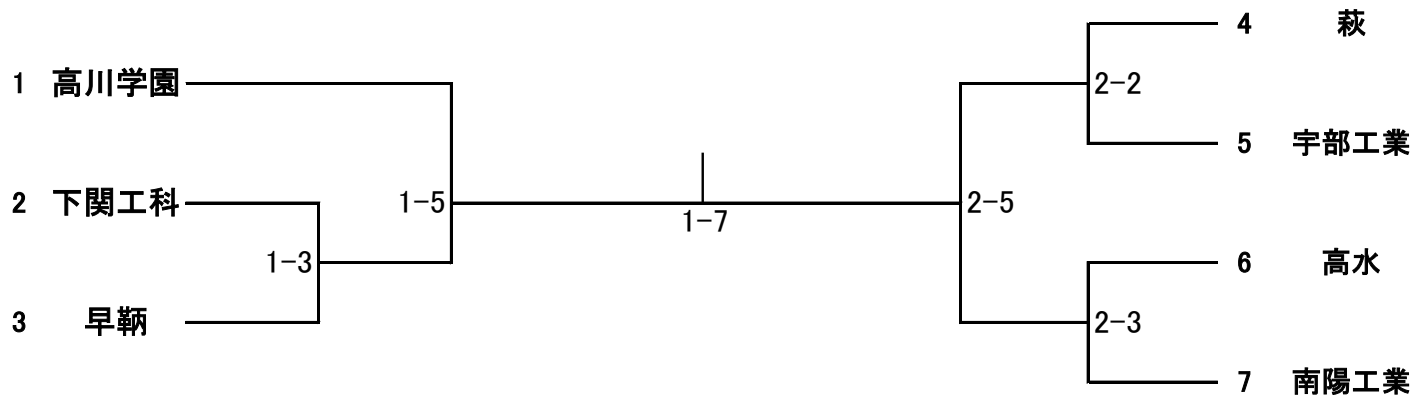

第45回 全国高等学校柔道選手権大会山口県大会

男子団体試合