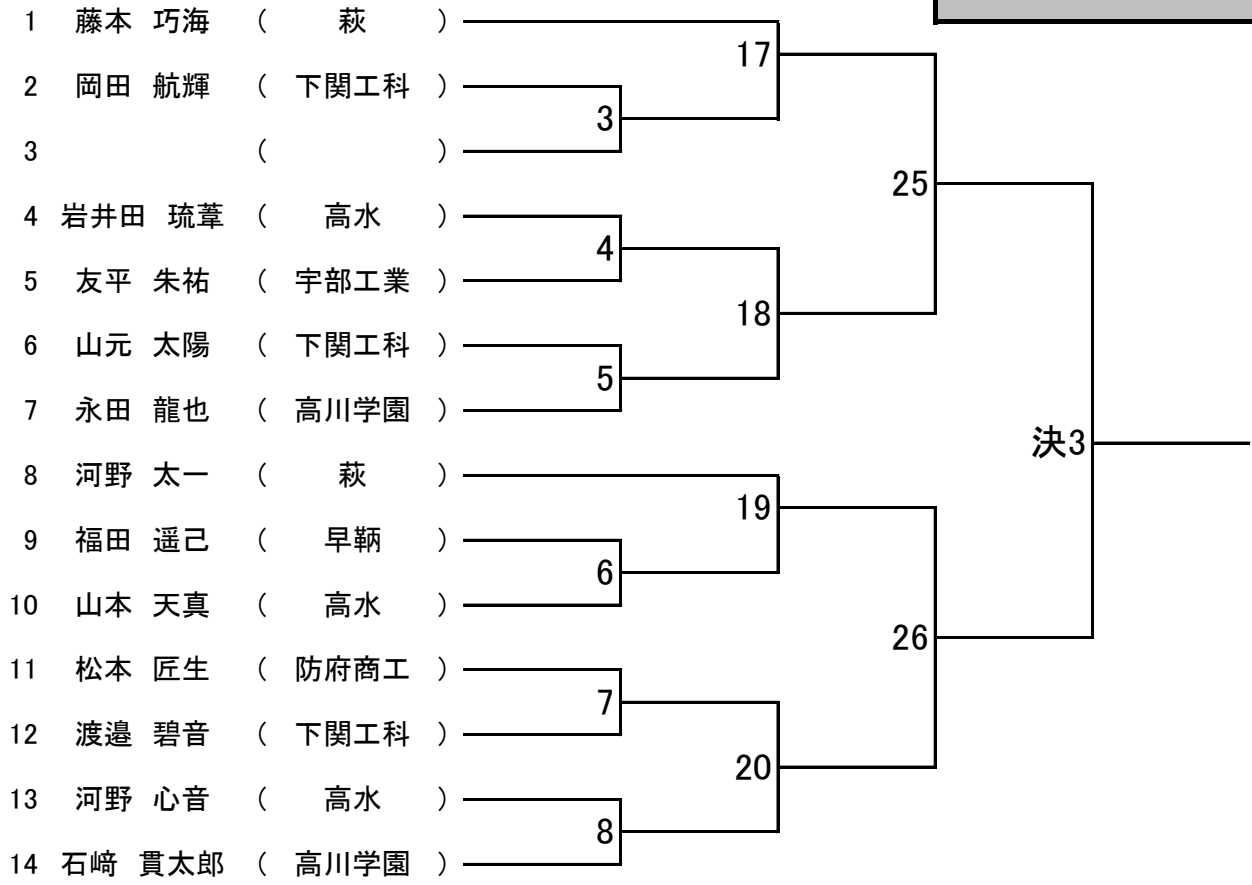

男子団体試合

女子団体試合

男子個人試合

60 kg級

66 kg級

第1試合場

73 kg級

第2試合場