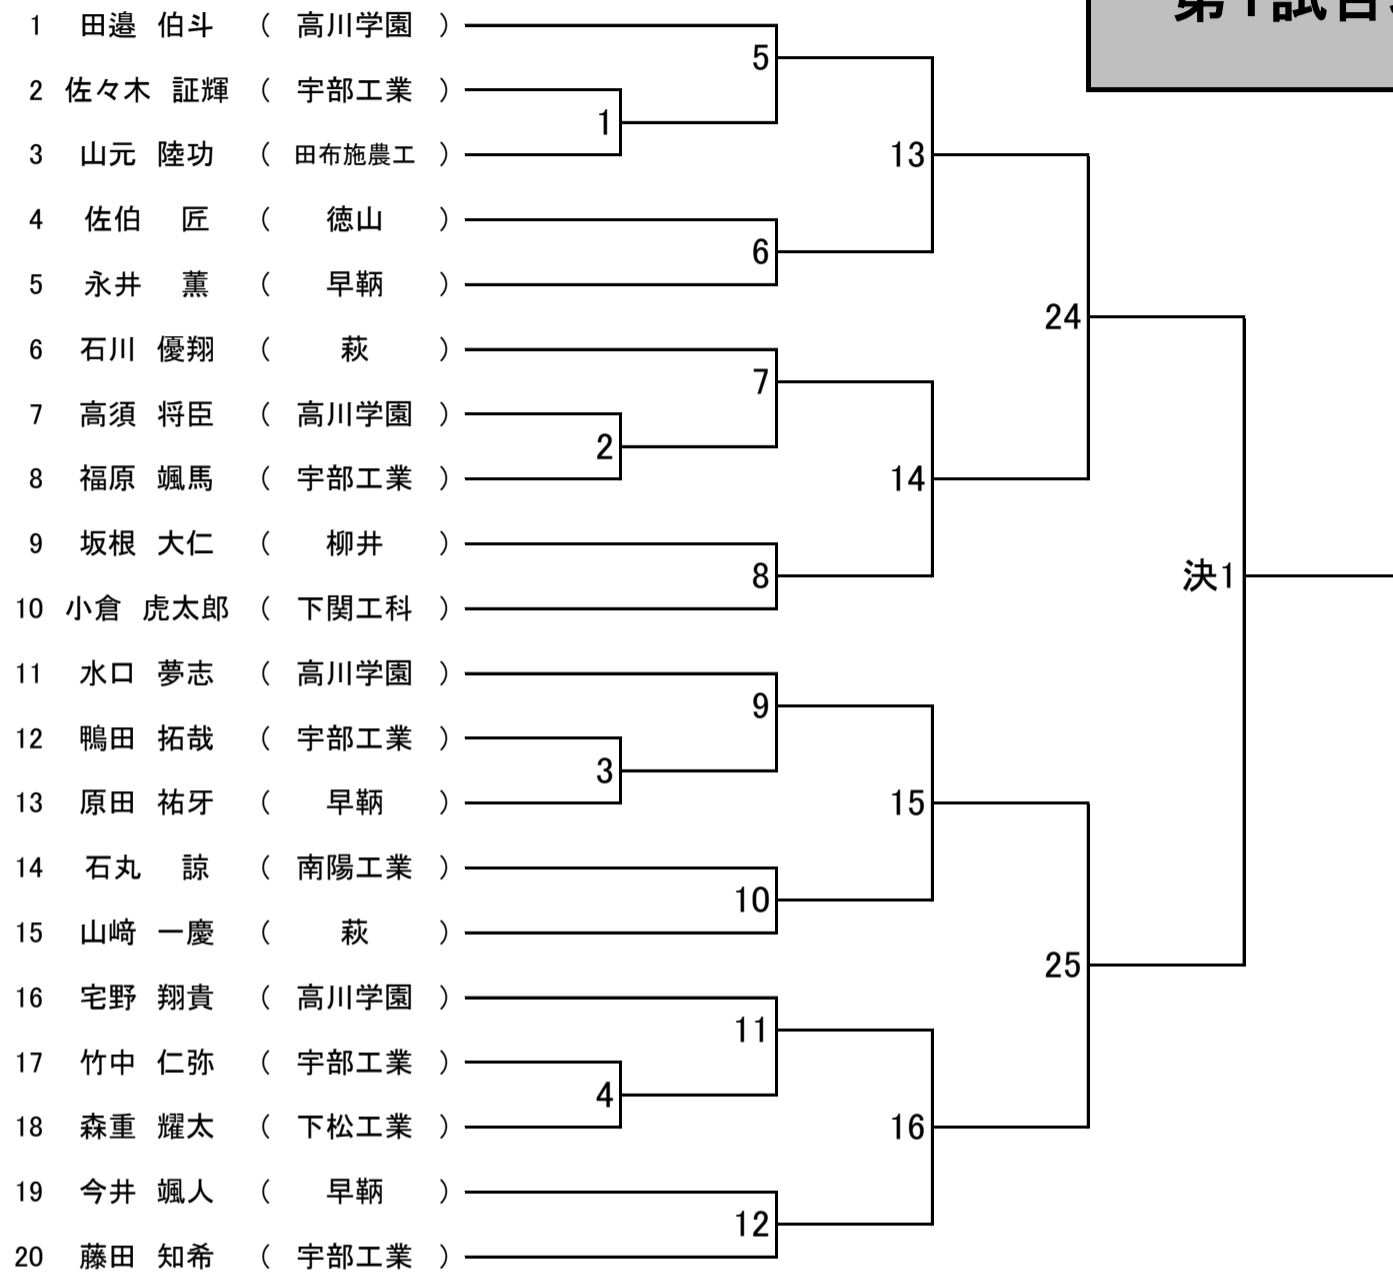

第45回 全国高等学校柔道選手権大会山口県大会

試合順

1月21日(土) 男女団体戦

順	第1試合場	第2試合場	第3試合場	第4試合場
1	女子1回戦 宇部商業 — 防府商工			
2	男子1回戦①	萩 — 宇部工業		
3	男子1回戦②	下関工科 — 早鞆	高水 — 南陽工業	
4	女子準決勝	高川学園 — 1-1の勝者	西京 — 萩	
5	男子準決勝	高川学園 — 1-3の勝者	2-2の勝者 — 2-3の勝者	
6	女子決勝	1-4の勝者 — 2-4の勝者		
7	男子決勝	1-5の勝者 — 2-5の勝者		

男子団体試合

女子団体試合

男子個人試合

60 kg級

66 kg級

第1試合場

73 kg級

第2試合場