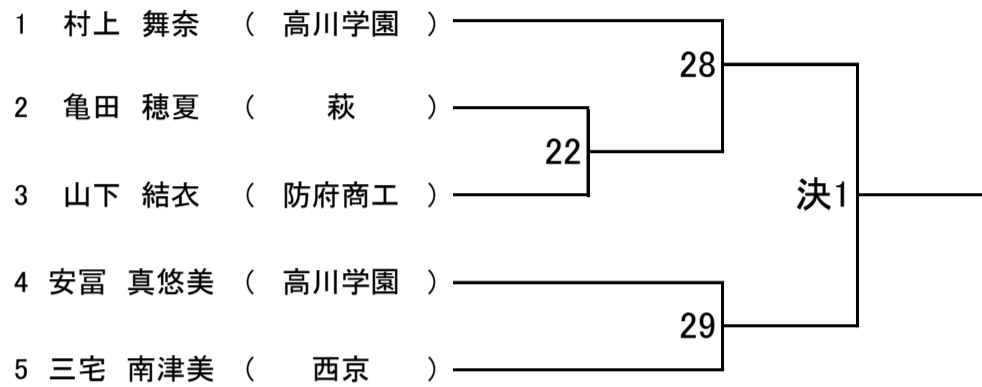

## 女子団体試合

	高川学園	防府商工	萩	西京	勝・敗・引分	順位
1	高川学園	1-2	1-5	1-7		
2	防府商工		2-7	2-5		
3	萩			2-2		
4	西京					

66 kg級

第1会場

73 kg級

第1会場

81 kg級

第2会場

無差別級

第1会場

女子個人試合

第2会場

48 kg級

52 kg級

57 kg級

63 kg級