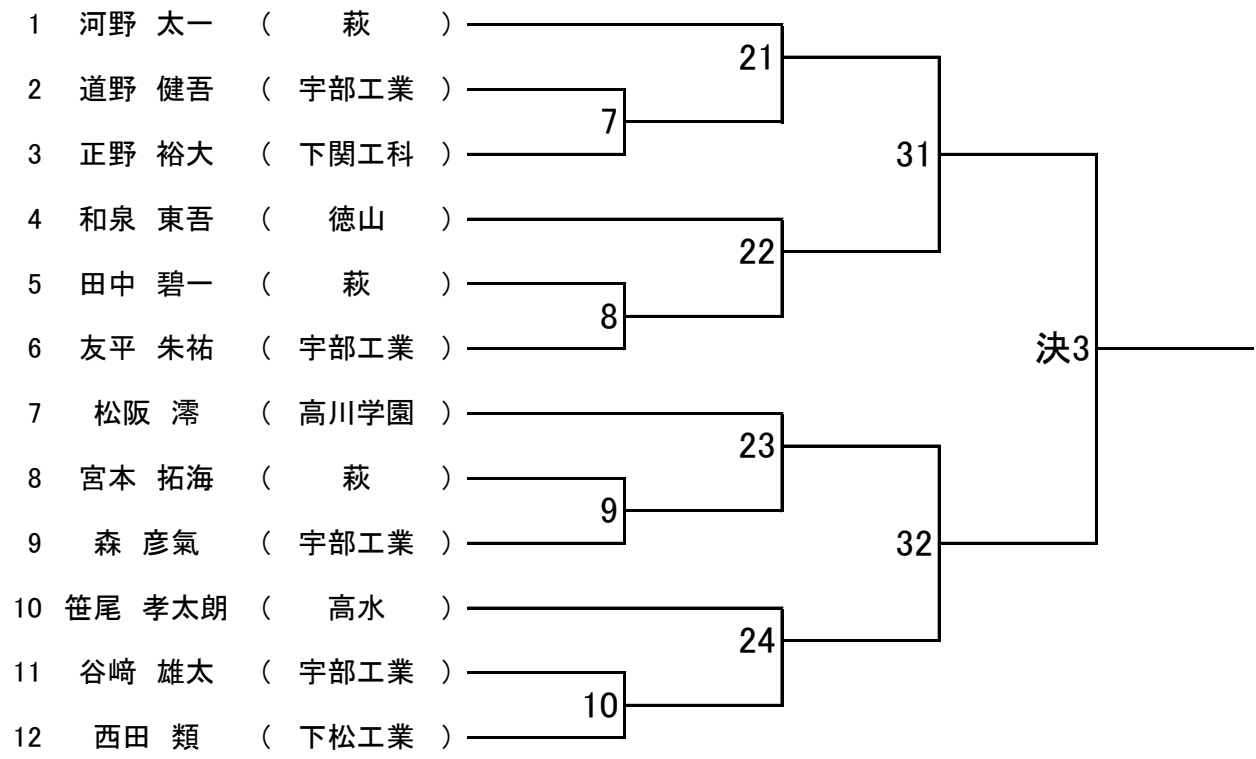

## 男子団体試合

## 女子団体試合

	高川学園	防府商工	萩	西京	勝・敗・引分	順位
1	高川学園	1-2	1-5	1-7		
2	防府商工		2-7	2-5		
3	萩			2-2		
4	西京					

66 kg級

第1会場

73 kg級

第1会場

81 kg級

第2会場