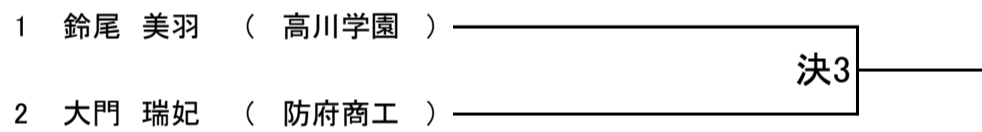

女子個人試合

第2会場

48 kg級

52 kg級

57 kg級

63 kg級

無差別級