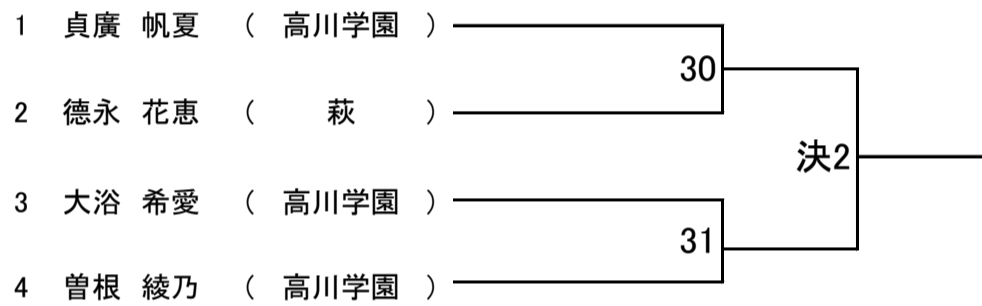

## 女子団体試合

	高川学園	防府商工	萩	西京	勝・敗・引分	順位
1	高川学園	1-2	1-5	1-7		
2	防府商工		2-7	2-5		
3	萩			2-2		
4	西京					

66 kg級

第1会場

73 kg級

第1会場

81 kg級

第2会場

無差別級

第1会場

女子個人試合

第2会場

48 kg級

52 kg級

57 kg級

63 kg級