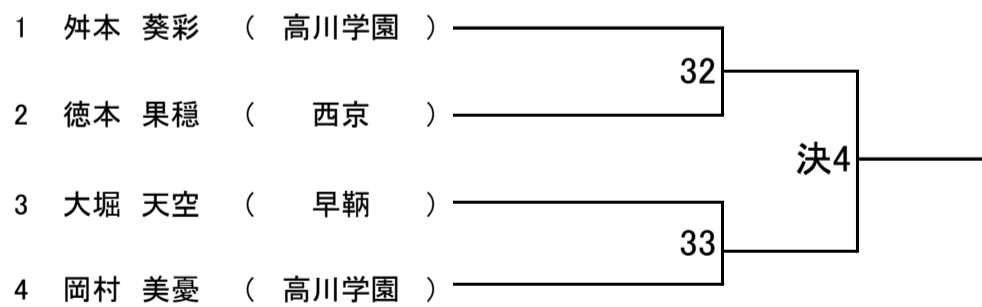

## 女子団体試合

	高川学園	防府商工	萩	西京	勝・敗・引分	順位
1	高川学園	1-2	1-5	1-7		
2	防府商工		2-7	2-5		
3	萩			2-2		
4	西京					

66 kg級

第1会場

73 kg級

第1会場

81 kg級

第2会場

無差別級

第1会場

女子個人試合

第2会場

48 kg級

52 kg級

57 kg級

63 kg級