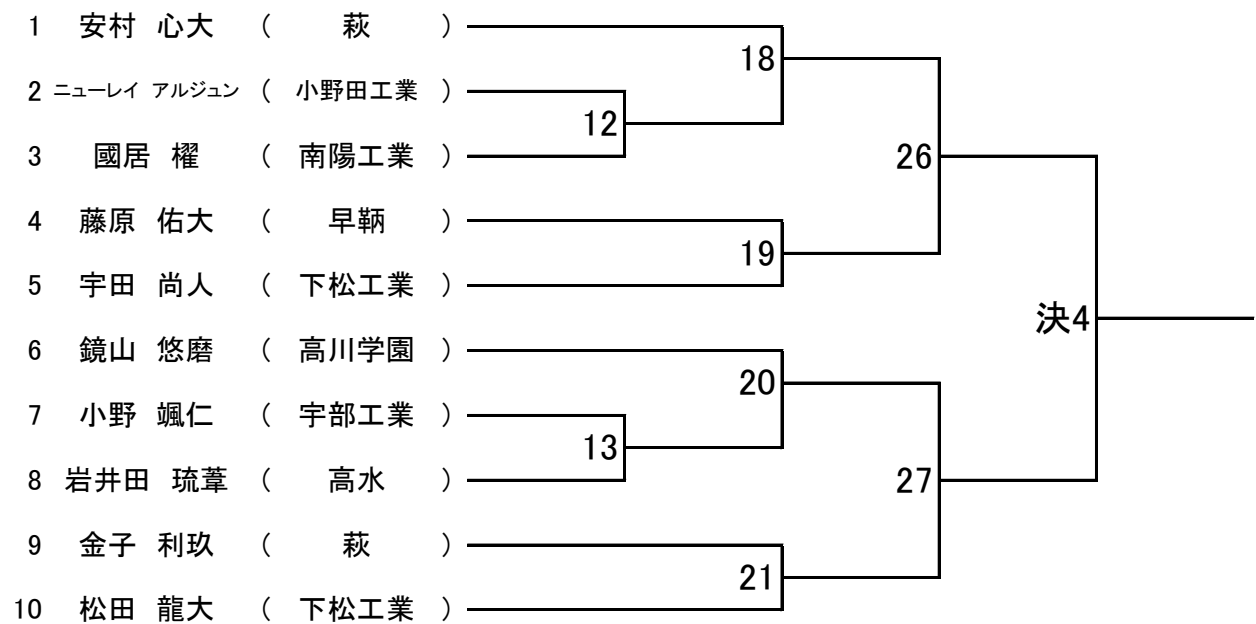

## 男子団体試合

## 女子団体試合

	高川学園	防府商工	萩	西京	勝・敗・引分	順位
1	高川学園	1-2	1-5	1-7		
2	防府商工		2-7	2-5		
3	萩			2-2		
4	西京					

66 kg級

第1会場

73 kg級

第1会場

81 kg級

第2会場