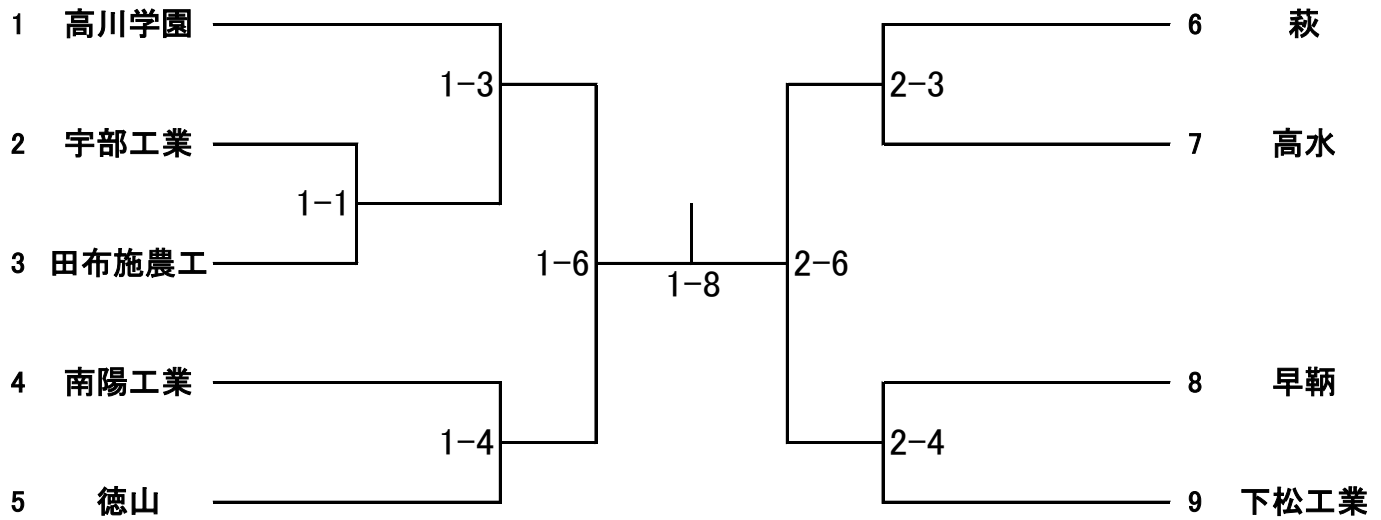

第46回 全国高等学校柔道選手権大会山口県大会

男子団体試合

女子団体試合

	高川学園	防府商工	萩	西京	勝・敗・引分	順位
1	高川学園	1-2	1-5	1-7		
2	防府商工		2-7	2-5		
3	萩			2-2		
4	西京