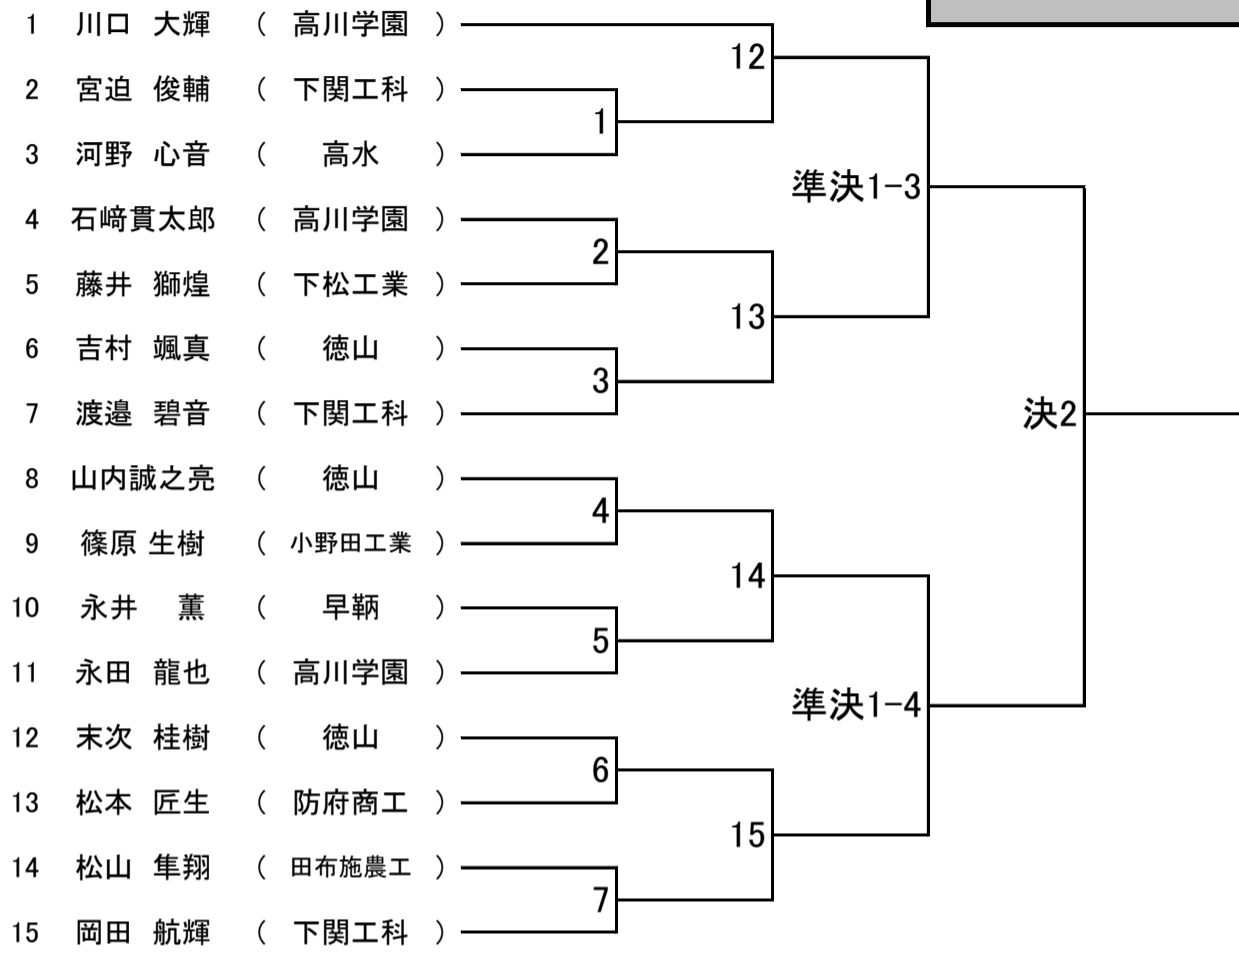

第44回 全国高等学校柔道選手権大会山口県大会

男子団体試合

女子団体試合

	高川学園	宇部商業	西京		勝	敗	分	順位
1	高川学園	1-2	1-7					
2	宇部商業		1-5					
3	西京							

男子個人試合

60 kg級

第1試合場

66 kg級

第3試合場

73 kg級

第3試合場

81 kg級

第4試合場

無差別級

第4試合場

女子個人試合