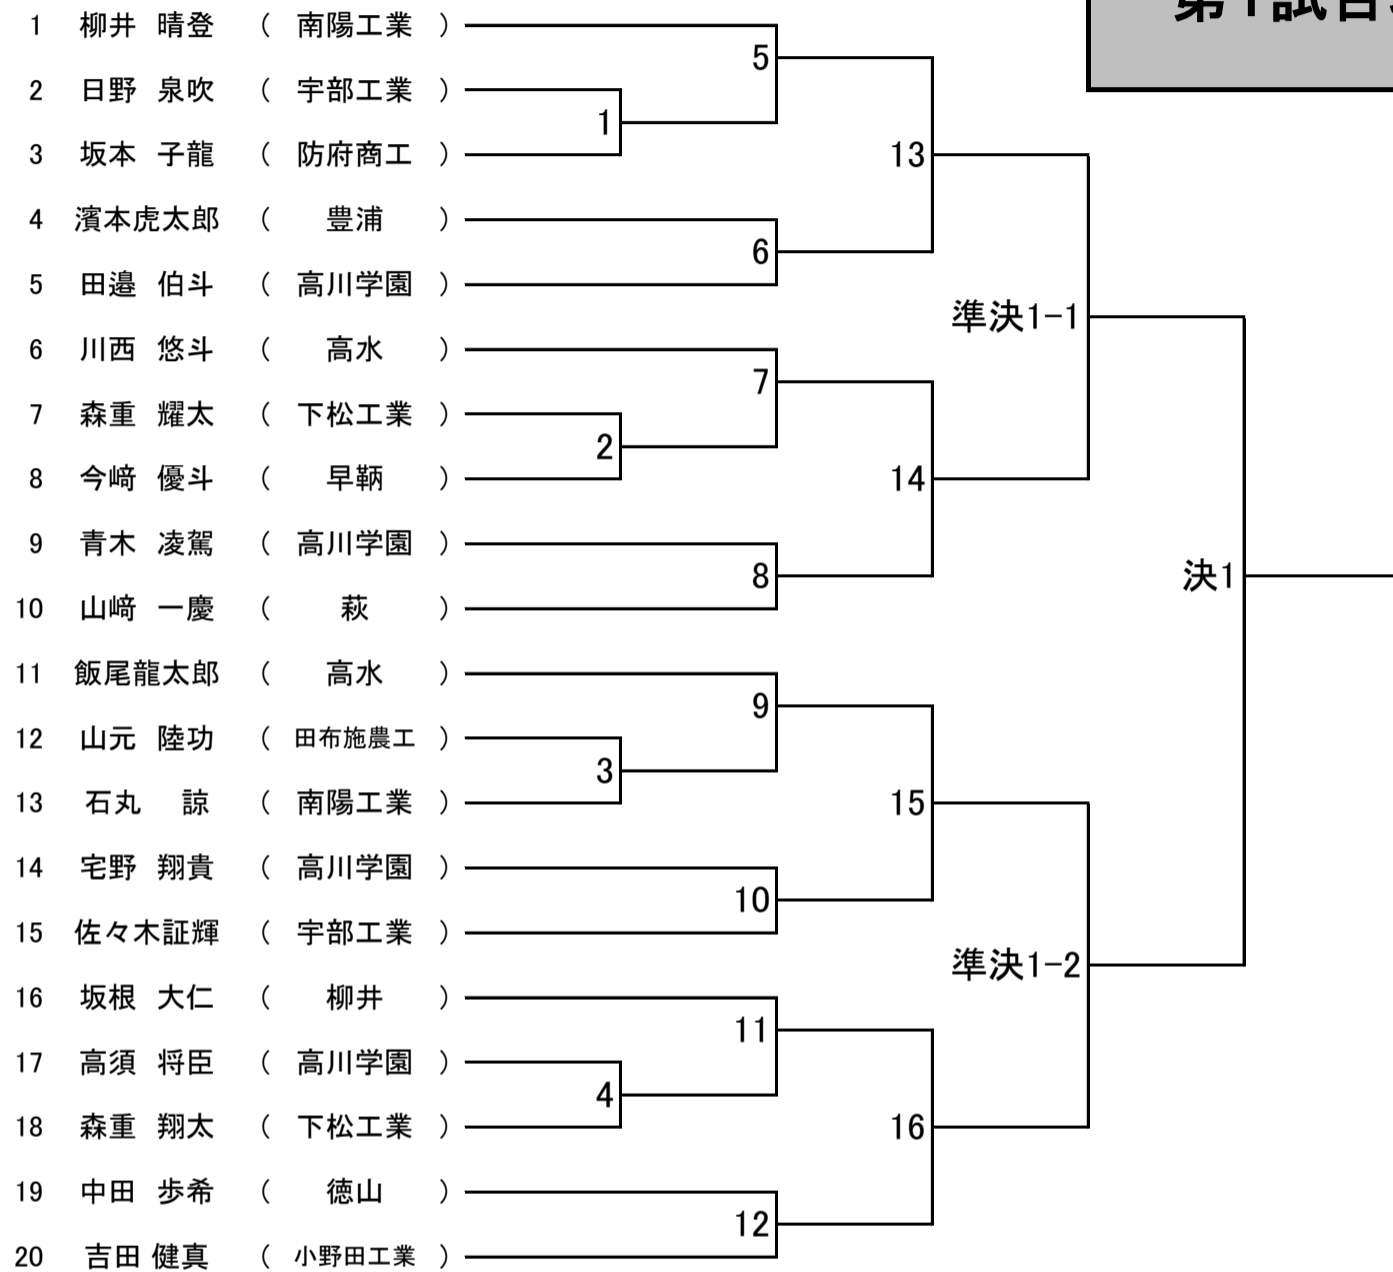

第44回 全国高等学校柔道選手権大会山口県大会

男子団体試合

女子団体試合

	高川学園	宇部商業	西京		勝	敗	分	順位
1	高川学園	1-2	1-7					
2	宇部商業		1-5					
3	西京							

男子個人試合

60 kg級

第1試合場

66 kg級