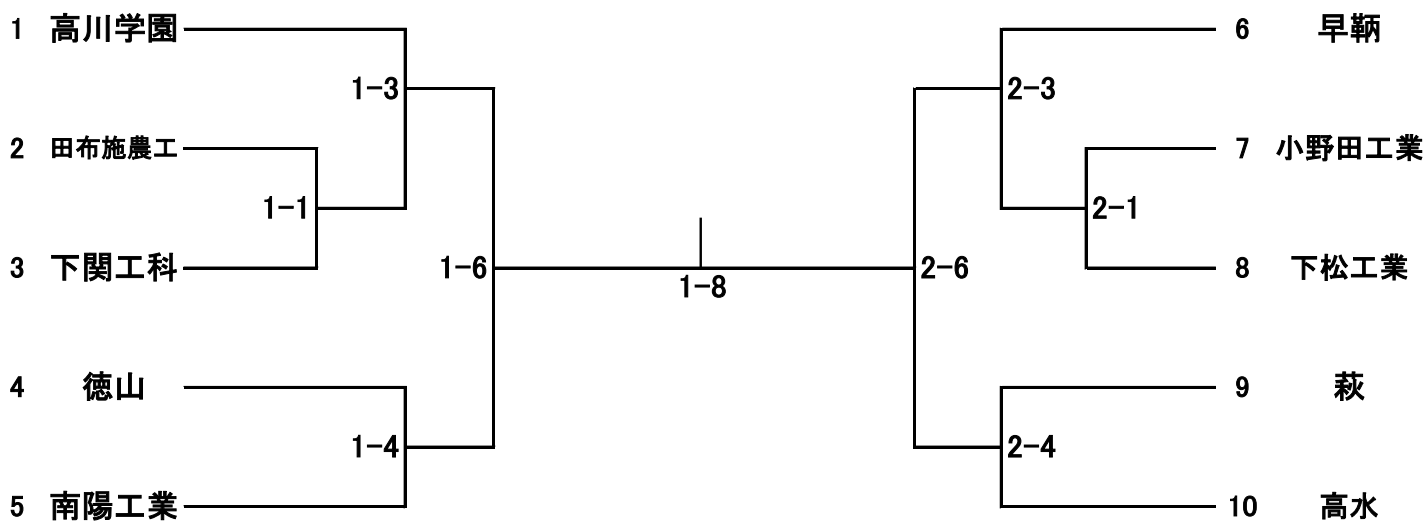

第44回 全国高等学校柔道選手権大会山口県大会

男子団体試合

女子団体試合

	高川学園	宇部商業	西京		勝	敗	分	順位
1	高川学園	1-2	1-7					
2	宇部商業		1-5					
3	西京							

男子個人試合

60 kg級

第1試合場

66 kg級