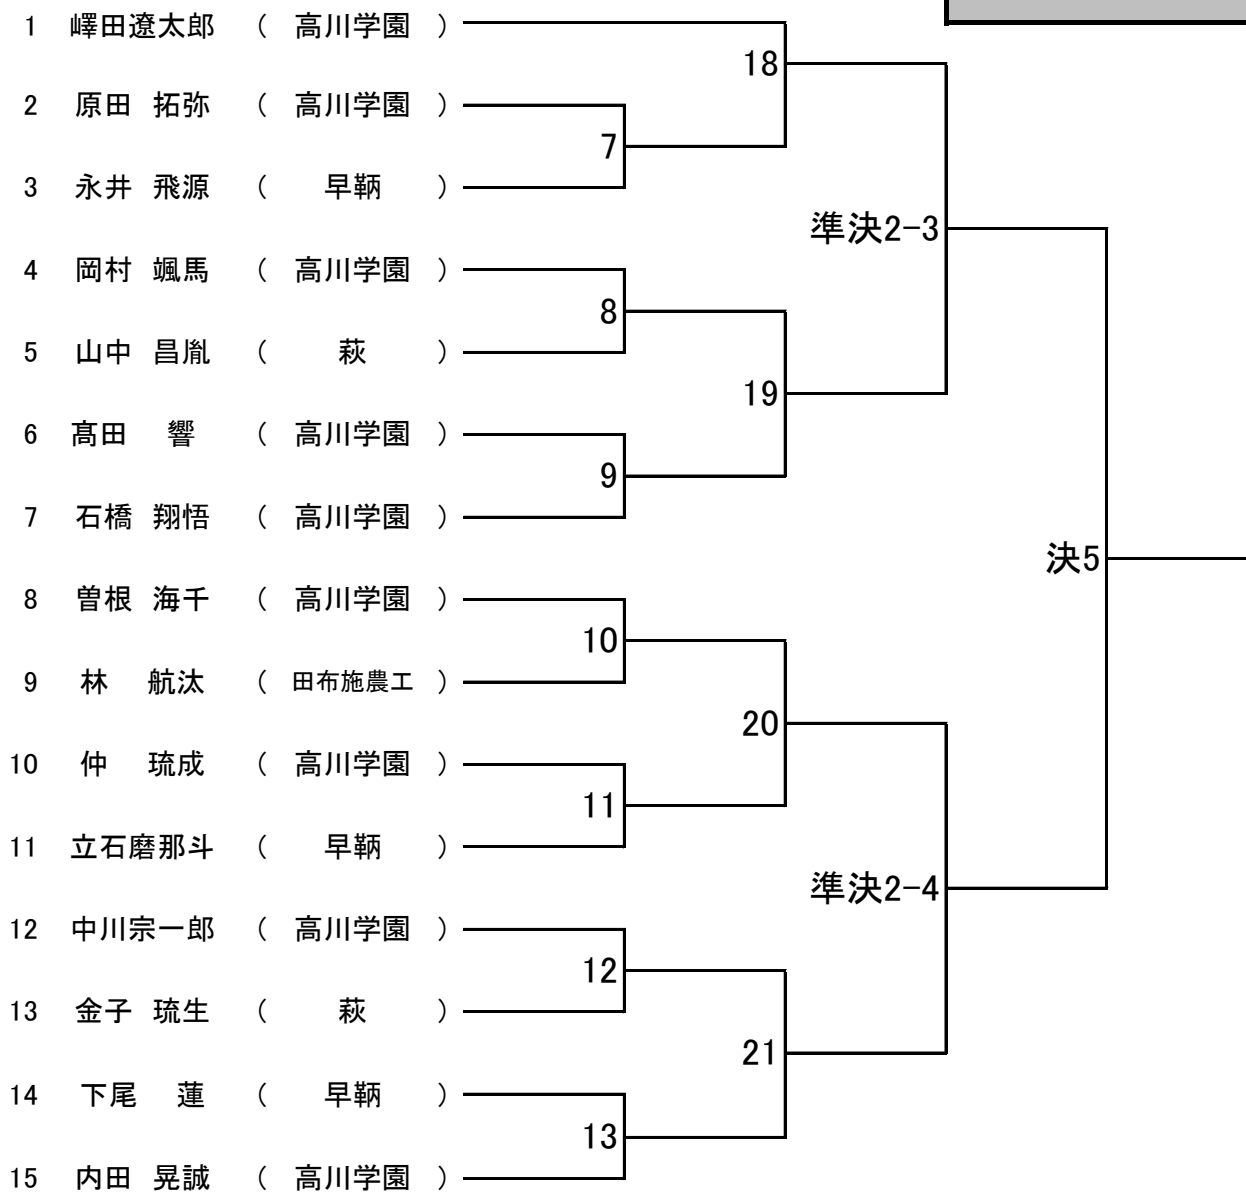

第44回 全国高等学校柔道選手権大会山口県大会

男子団体試合

女子団体試合

	高川学園	宇部商業	西京		勝	敗	分	順位
1	高川学園	1-2	1-7					
2	宇部商業		1-5					
3	西京							

男子個人試合

60 kg級

第1試合場

66 kg級

第3試合場

73 kg級

第3試合場

81 kg級

第4試合場

無差別級

第4試合場

女子個人試合