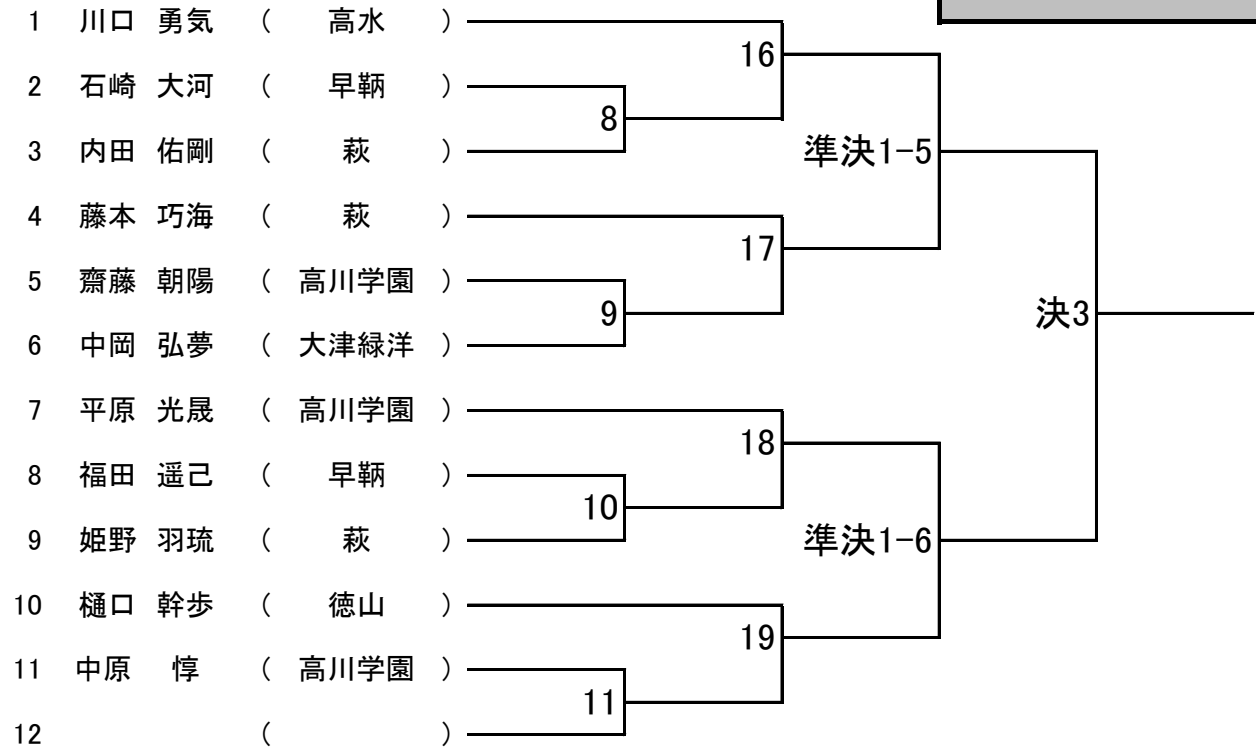

73 kg級

第3試合場