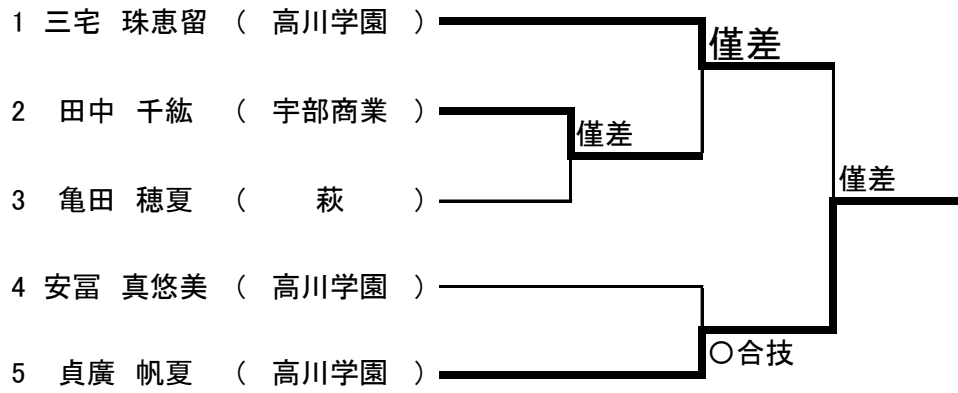

女子個人試合

48 kg級

第1試合場